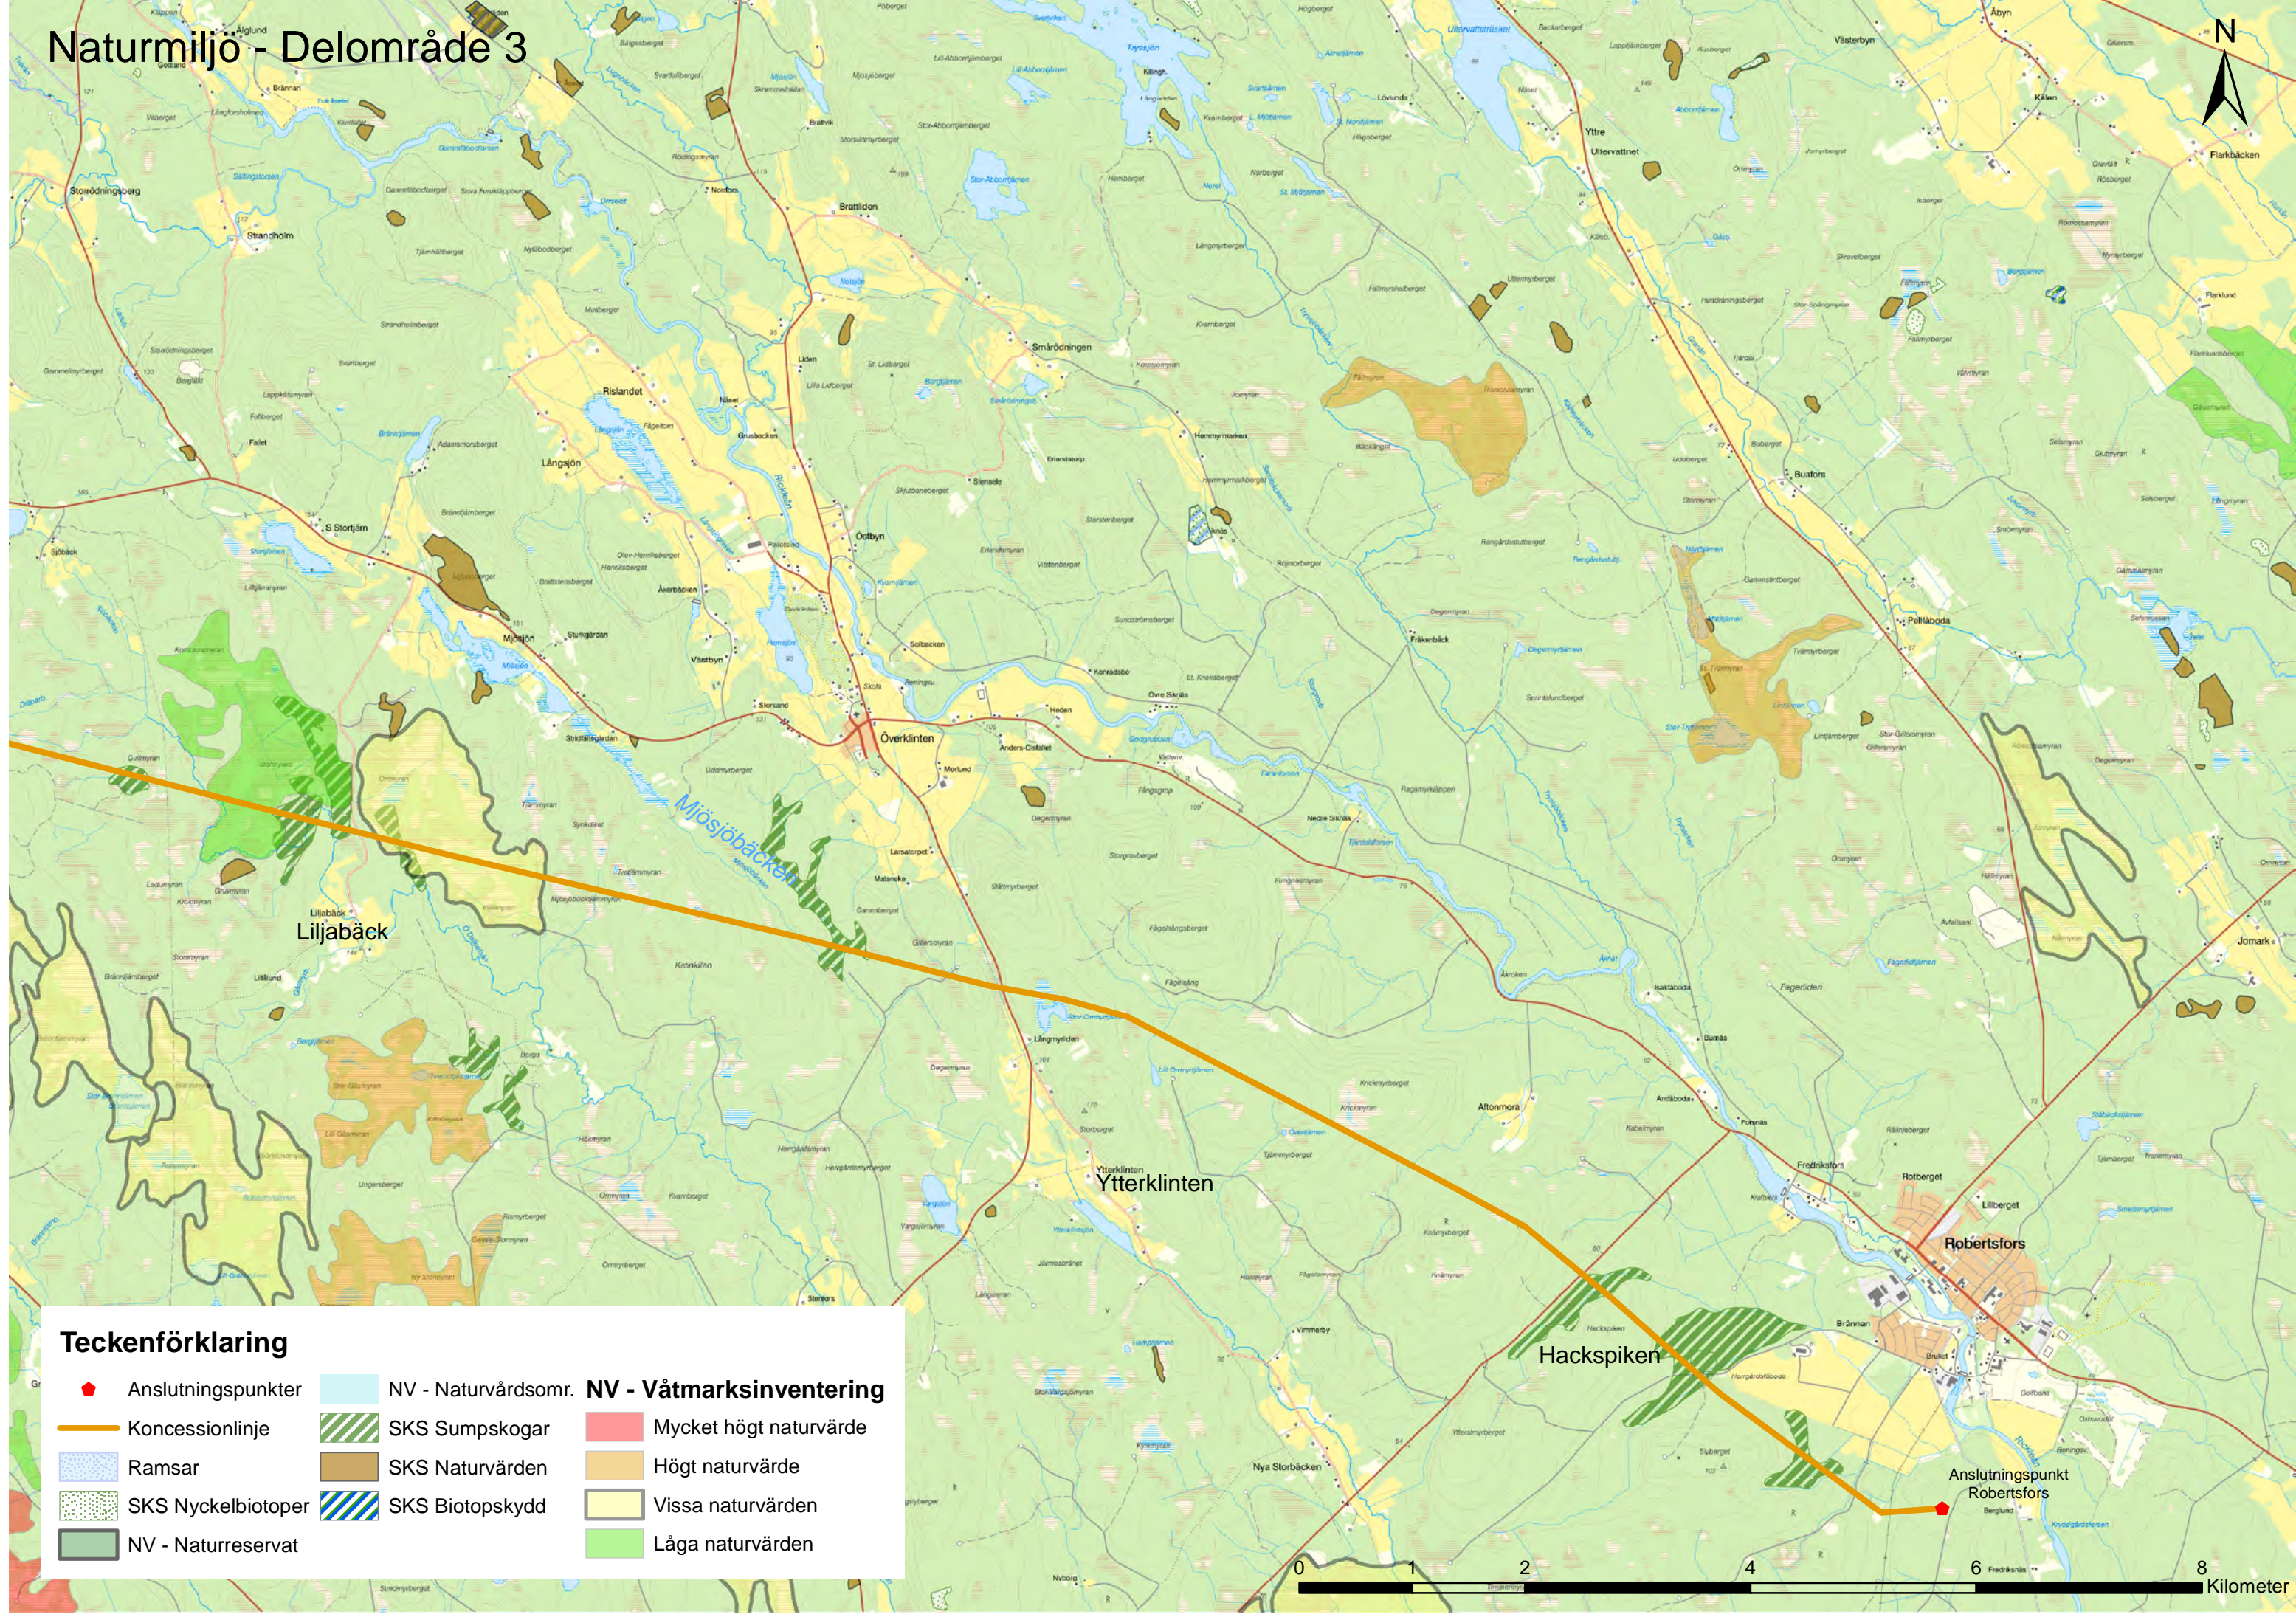

Bilaga 4 - Översiktskarta naturmiljö

Teckenförklaring

- | | | |
|--|---|--|
|  Anslutningspunkter |  NV - Naturvårdsomr. | NV - Våtmarksinventering |
|  Koncessionlinje |  SKS Sumpskogar |  Mycket högt naturvärde |
|  Delområde1 |  SKS Naturvärden |  Högt naturvärde |
|  Delområde2 |  SKS Biotopskydd |  Vissa naturvärden |
|  Delområde3 |  Ramsar |  Låga naturvärden |
|  SKS Nyckelbiotoper | | |
|  NV - Naturreservat | | |

Naturmiljö - Delområde 2

Teckenförklaring

- | | | | | | |
|---|--------------------|---|---------------------|---|------------------------|
|  | Anslutningspunkter |  | NV - Naturvårdsomr. | NV - Våtmarksinventering | |
|  | Koncessionlinje |  | SKS Sumpskogar |  | Mycket högt naturvärde |
|  | Ramsar |  | SKS Naturvärden |  | Högt naturvärde |
|  | SKS Nyckelbiotoper |  | SKS Biotopskydd |  | Vissa naturvärden |
|  | NV - Naturreservat | | |  | Låga naturvärden |

Naturmiljö - Delområde 3

Teckenförklaring

- | | | | | | |
|---|--------------------|---|---------------------|---|------------------------|
|  | Anslutningspunkter |  | NV - Naturvårdsomr. | NV - Våtmarksinventering | |
|  | Koncessionlinje |  | SKS Sumpskogar |  | Mycket högt naturvärde |
|  | Ramsar |  | SKS Naturvärden |  | Högt naturvärde |
|  | SKS Nyckelbiotoper |  | SKS Biotopskydd |  | Vissa naturvärden |
|  | NV - Naturreservat |  | |  | Låga naturvärden |