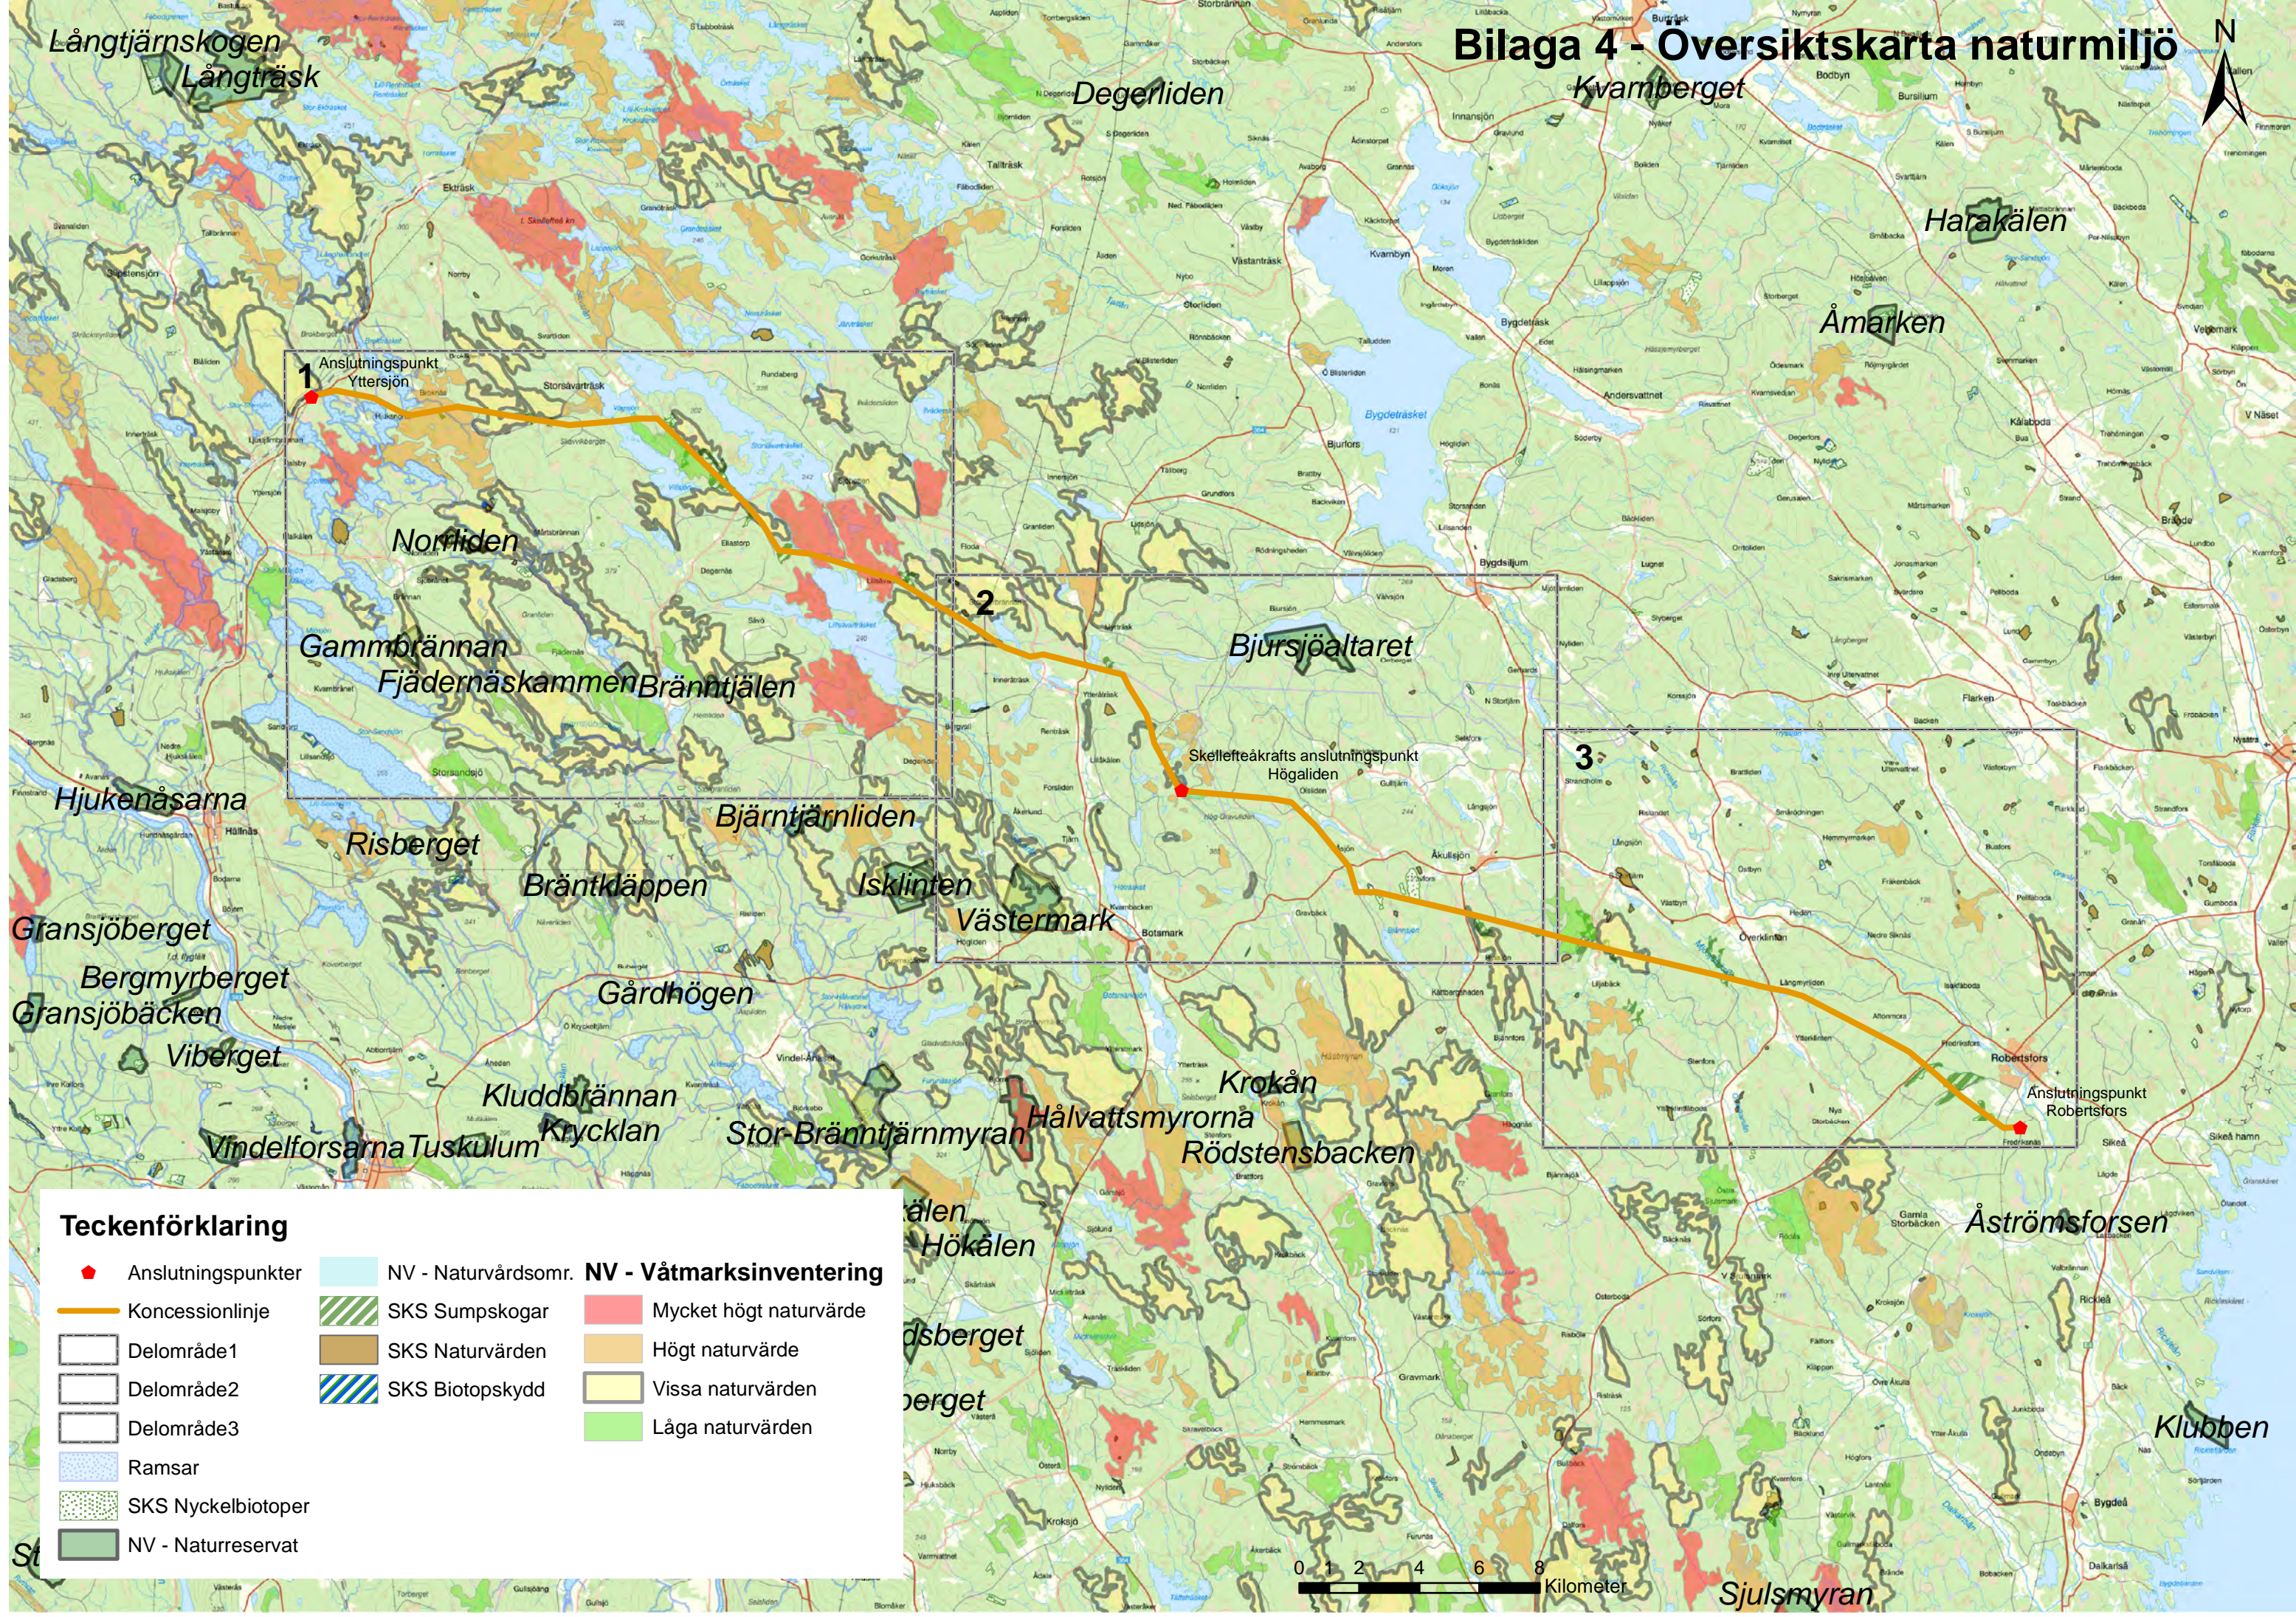

Bilaga 4 - Översiktskarta naturmiljö

Teckenförklaring

- | | | |
|--|---|--|
|  Anslutningspunkter |  NV - Naturvårdsomr. | NV - Våtmarksinventering |
|  Koncessionlinje |  SKS Sumpskogar |  Mycket högt naturvärde |
|  Delområde1 |  SKS Naturvärden |  Högt naturvärde |
|  Delområde2 |  SKS Biotopskydd |  Vissa naturvärden |
|  Delområde3 |  Ramsar |  Låga naturvärden |
|  SKS Nyckelbiotoper | | |
|  NV - Naturreservat | | |

Sjulsmyran

Naturmiljö - Delområde 1

Teckenförklaring

- | | | | | | |
|---|--------------------|---|---------------------|---|------------------------|
|  | Anslutningspunkter |  | NV - Naturvårdsomr. | NV - Våtmarksinventering | |
|  | Koncessionlinje |  | SKS Sumpskogar |  | Mycket högt naturvärde |
|  | Ramsar |  | SKS Naturvärden |  | Högt naturvärde |
|  | SKS Nyckelbiotoper |  | SKS Biotopskydd |  | Vissa naturvärden |
|  | NV - Naturreservat | | |  | Låga naturvärden |

Naturmiljö - Delområde 2

Teckenförklaring

- | | | | | | |
|---|--------------------|---|---------------------|---|------------------------|
|  | Anslutningspunkter |  | NV - Naturvårdsomr. | NV - Våtmarksinventering | |
|  | Koncessionlinje |  | SKS Sumpskogar |  | Mycket högt naturvärde |
|  | Ramsar |  | SKS Naturvärden |  | Högt naturvärde |
|  | SKS Nyckelbiotoper |  | SKS Biotopskydd |  | Vissa naturvärden |
|  | NV - Naturreservat | | |  | Låga naturvärden |