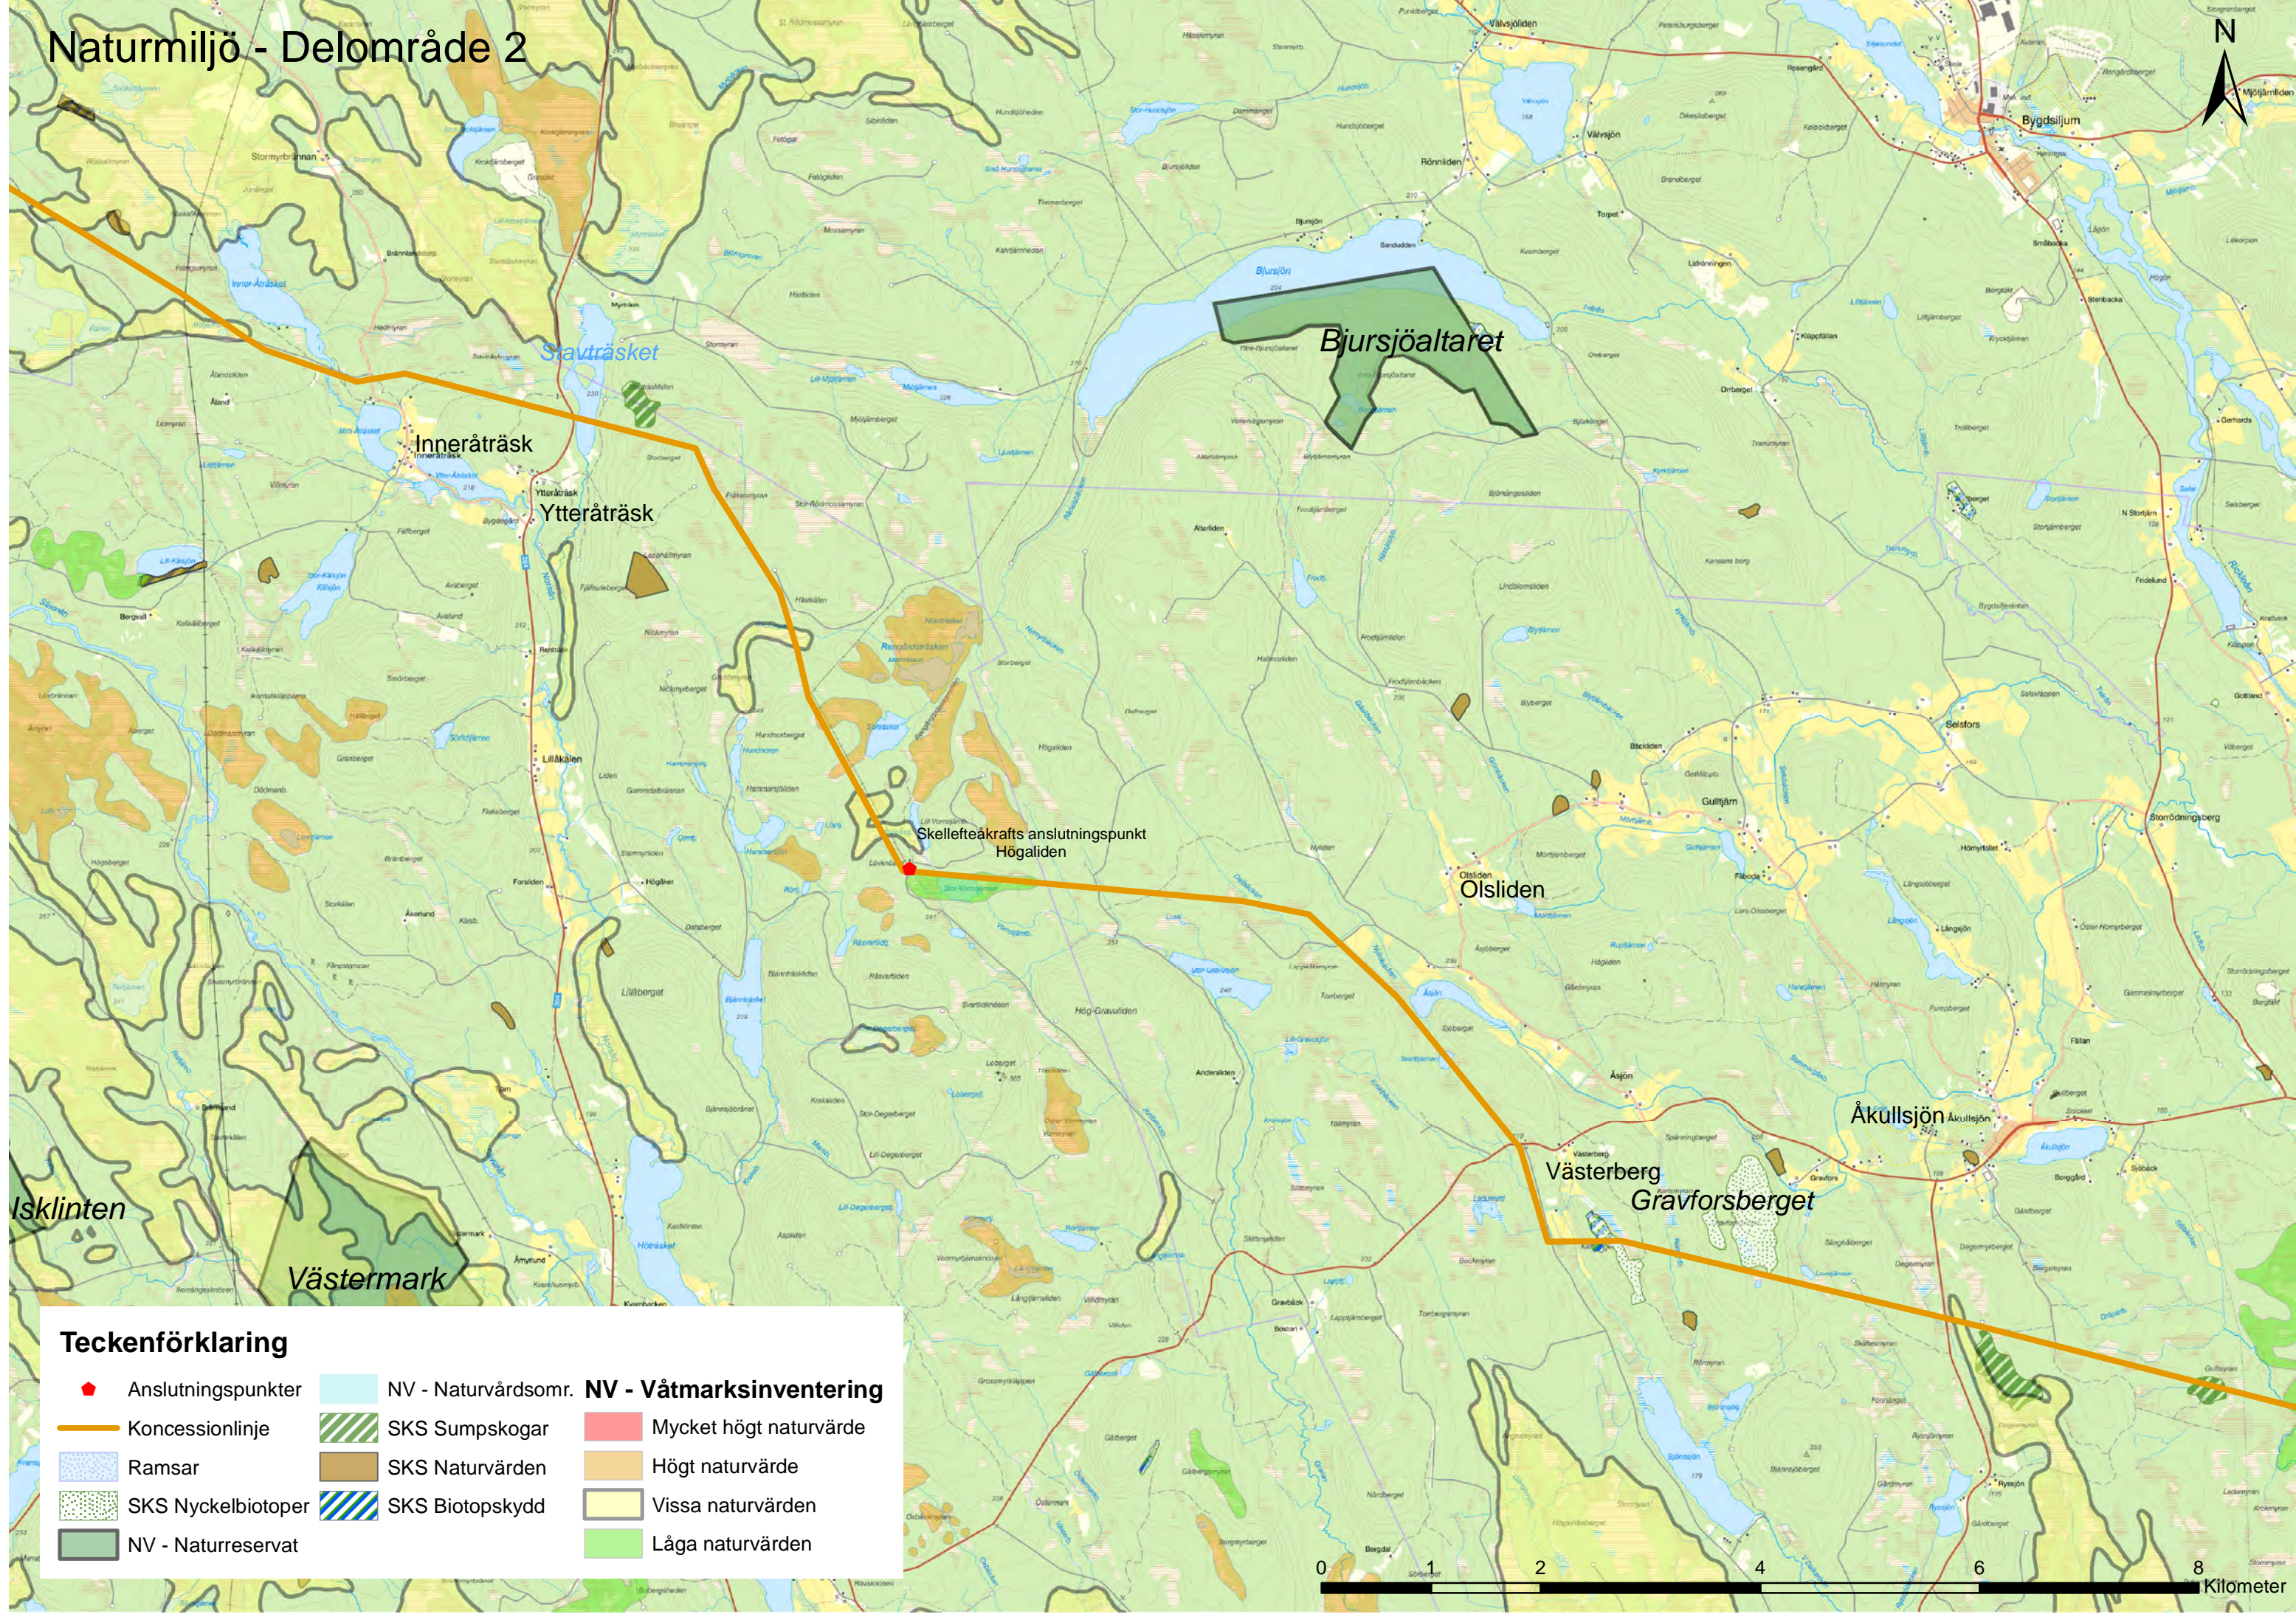

Bilaga 4 - Översiktskarta naturmiljö

Teckenförklaring

- | | | |
|--|---|--|
|  Anslutningspunkter |  NV - Naturvårdsomr. | NV - Våtmarksinventering |
|  Koncessionlinje |  SKS Sumpskogar |  Mycket högt naturvärde |
|  Delområde1 |  SKS Naturvärden |  Högt naturvärde |
|  Delområde2 |  SKS Biotopskydd |  Vissa naturvärden |
|  Delområde3 |  Ramsar |  Låga naturvärden |
|  SKS Nyckelbiotoper | | |
|  NV - Naturreservat | | |

Sjulsmyran

Naturmiljö - Delområde 1

Teckenförklaring

- | | | | | | |
|---|--------------------|---|---------------------|---|------------------------|
|  | Anslutningspunkter |  | NV - Naturvårdsomr. | NV - Våtmarksinventering | |
|  | Koncessionlinje |  | SKS Sumpskogar |  | Mycket högt naturvärde |
|  | Ramsar |  | SKS Naturvärden |  | Högt naturvärde |
|  | SKS Nyckelbiotoper |  | SKS Biotopskydd |  | Vissa naturvärden |
|  | NV - Naturreservat | | |  | Låga naturvärden |

Naturmiljö - Delområde 2

Teckenförklaring

- | | | | | | |
|---|--------------------|---|---------------------|---|------------------------|
|  | Anslutningspunkter |  | NV - Naturvårdsomr. | NV - Våtmarksinventering | |
|  | Koncessionlinje |  | SKS Sumpskogar |  | Mycket högt naturvärde |
|  | Ramsar |  | SKS Naturvärden |  | Högt naturvärde |
|  | SKS Nyckelbiotoper |  | SKS Biotopskydd |  | Vissa naturvärden |
|  | NV - Naturreservat | | |  | Låga naturvärden |