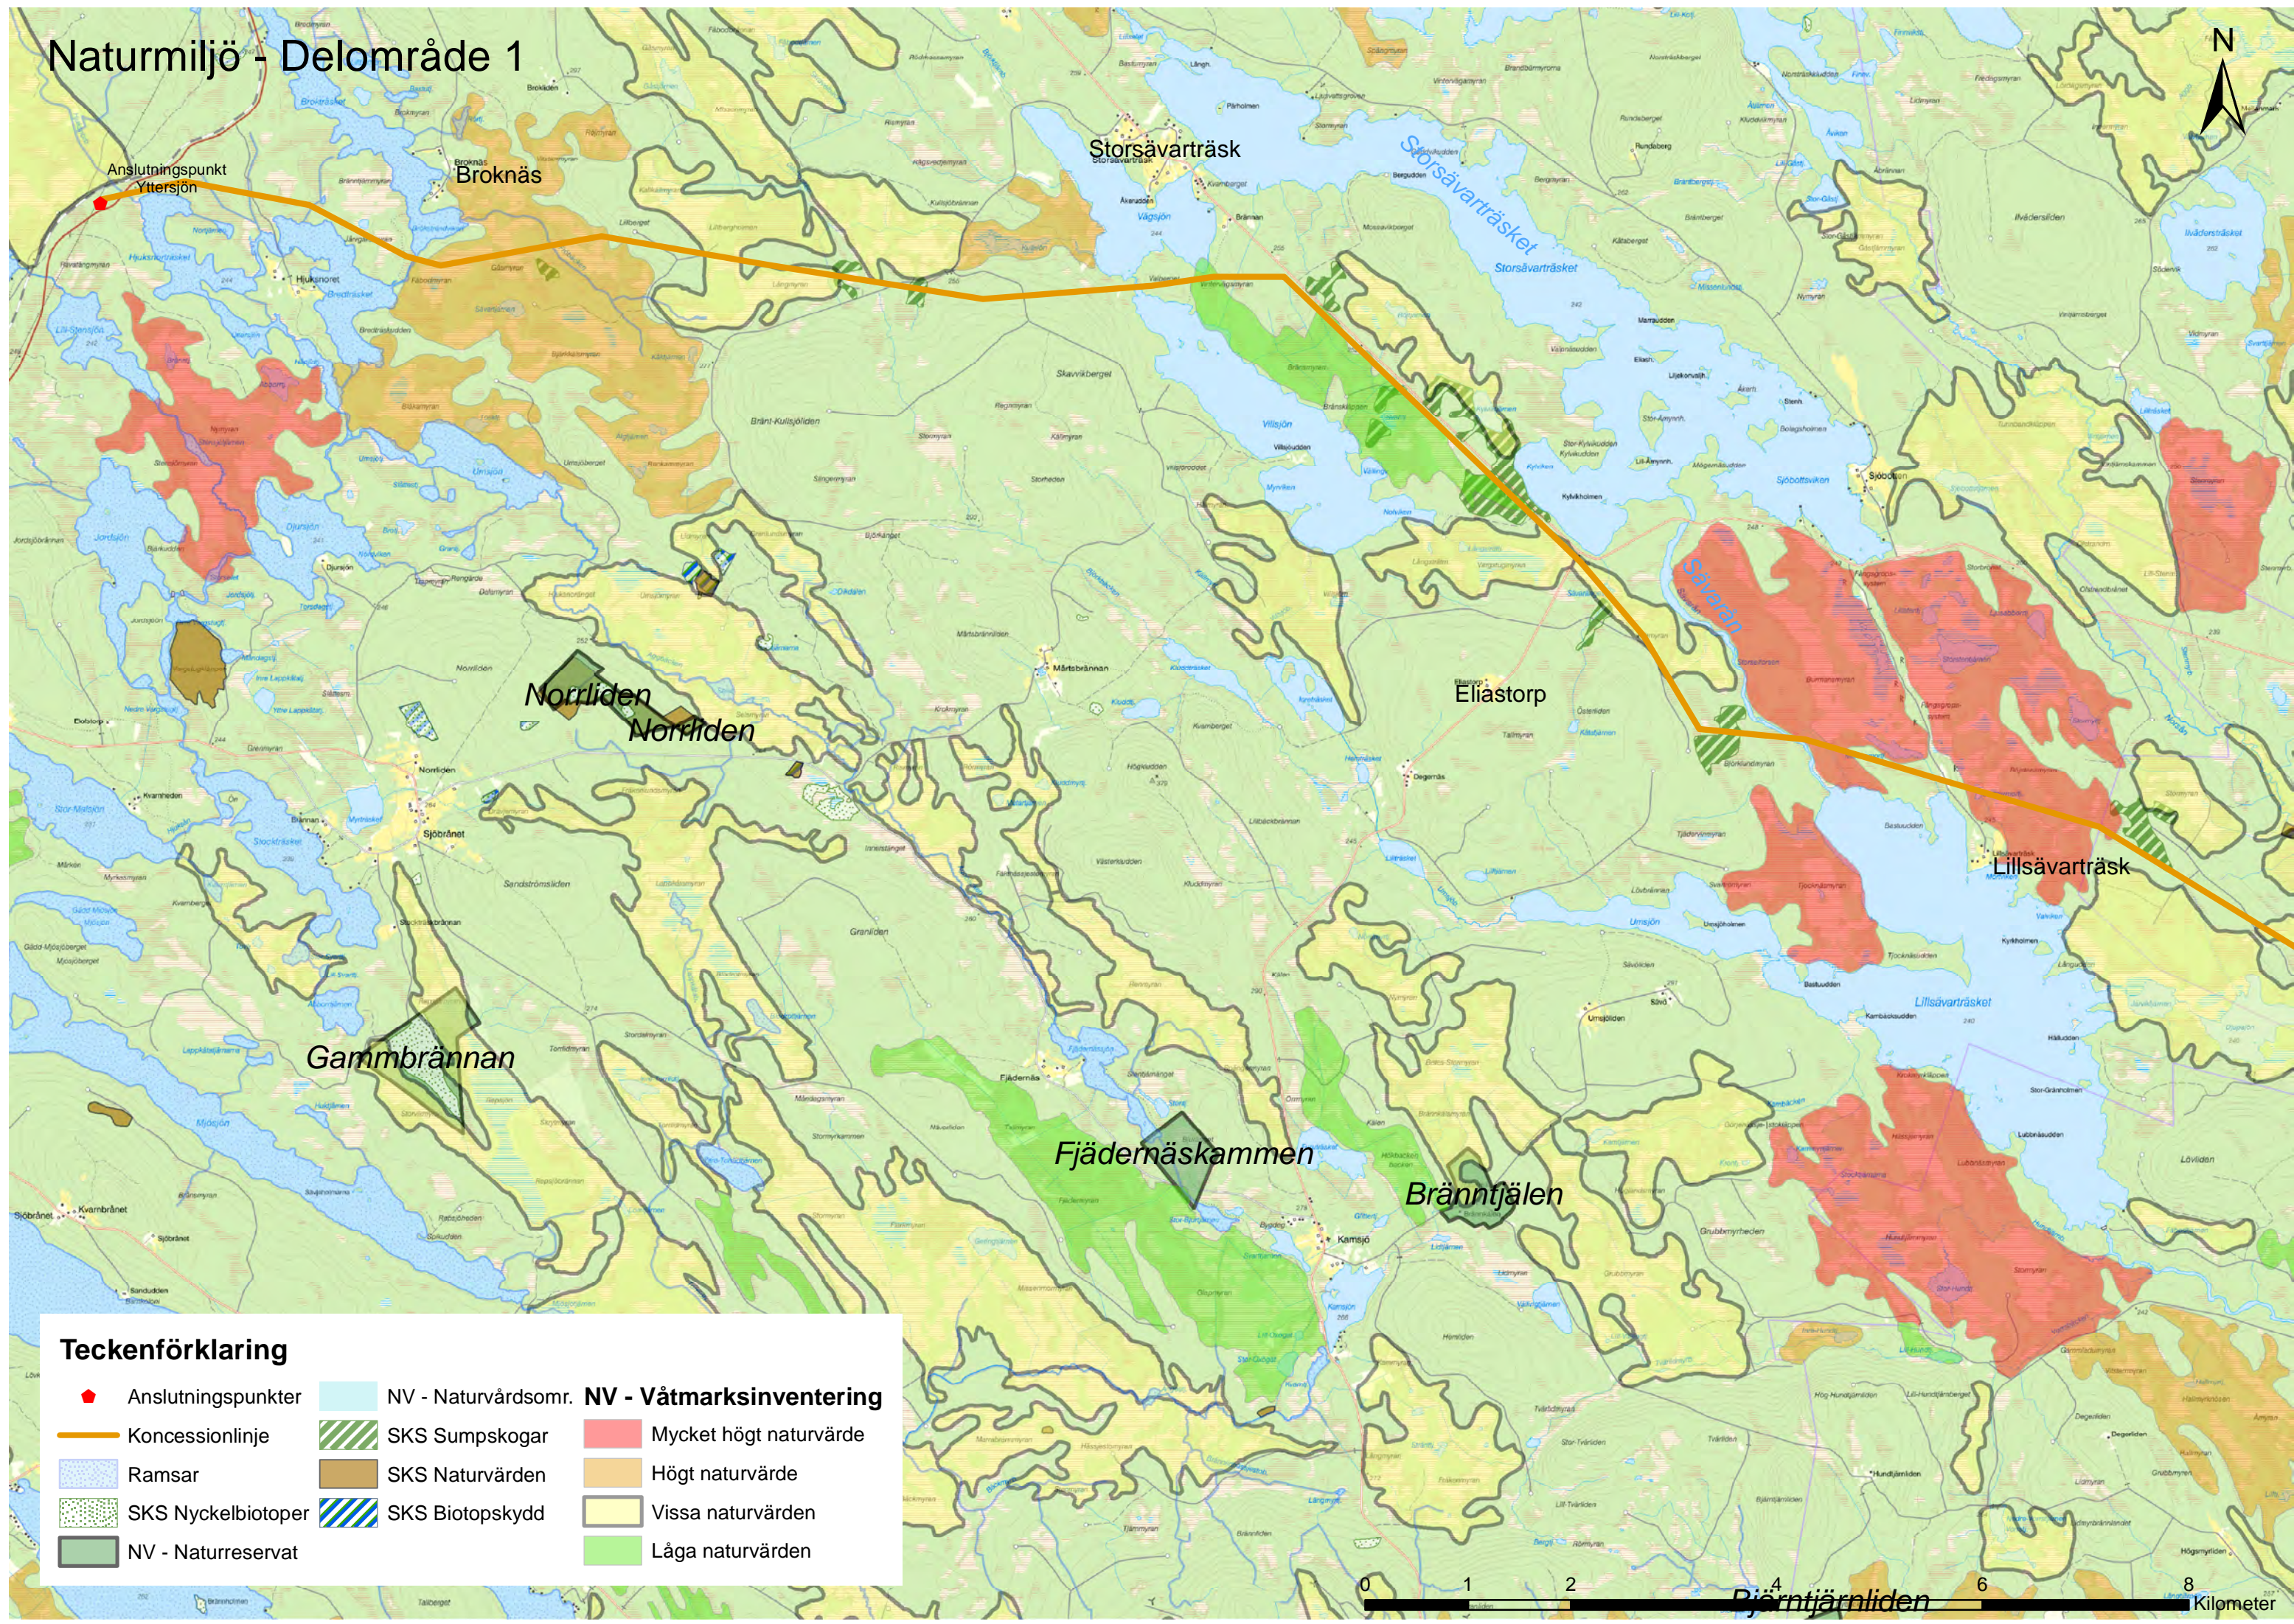

Bilaga 4 - Översiktskarta naturmiljö

Teckenförklaring

- | | | |
|--|---|--|
|  Anslutningspunkter |  NV - Naturvårdsomr. | NV - Våtmarksinventering |
|  Koncessionlinje |  SKS Sumpskogar |  Mycket högt naturvärde |
|  Delområde1 |  SKS Naturvärden |  Högt naturvärde |
|  Delområde2 |  SKS Biotopskydd |  Vissa naturvärden |
|  Delområde3 |  Ramsar |  Låga naturvärden |
|  SKS Nyckelbiotoper | | |
|  NV - Naturreservat | | |

Sjulsmyran

Naturmiljö - Delområde 1

Teckenförklaring

- | | | | | | |
|---|--------------------|---|---------------------|---|------------------------|
|  | Anslutningspunkter |  | NV - Naturvårdsomr. | NV - Våtmarksinventering | |
|  | Koncessionlinje |  | SKS Sumpskogar |  | Mycket högt naturvärde |
|  | Ramsar |  | SKS Naturvärden |  | Högt naturvärde |
|  | SKS Nyckelbiotoper |  | SKS Biotopskydd |  | Vissa naturvärden |
|  | NV - Naturreservat | | |  | Låga naturvärden |

Naturmiljö - Delområde 2

Teckenförklaring

- | | | | | | |
|---|--------------------|---|---------------------|---|------------------------|
|  | Anslutningspunkter |  | NV - Naturvårdsomr. | NV - Våtmarksinventering | |
|  | Koncessionlinje |  | SKS Sumpskogar |  | Mycket högt naturvärde |
|  | Ramsar |  | SKS Naturvärden |  | Högt naturvärde |
|  | SKS Nyckelbiotoper |  | SKS Biotopskydd |  | Vissa naturvärden |
|  | NV - Naturreservat | | |  | Låga naturvärden |

Naturmiljö - Delområde 3

Teckenförklaring

- | | | | | | |
|---|--------------------|---|---------------------|---|------------------------|
|  | Anslutningspunkter |  | NV - Naturvårdsomr. | NV - Våtmarksinventering | |
|  | Koncessionlinje |  | SKS Sumpskogar |  | Mycket högt naturvärde |
|  | Ramsar |  | SKS Naturvärden |  | Högt naturvärde |
|  | SKS Nyckelbiotoper |  | SKS Biotopskydd |  | Vissa naturvärden |
|  | NV - Naturreservat |  | |  | Låga naturvärden |