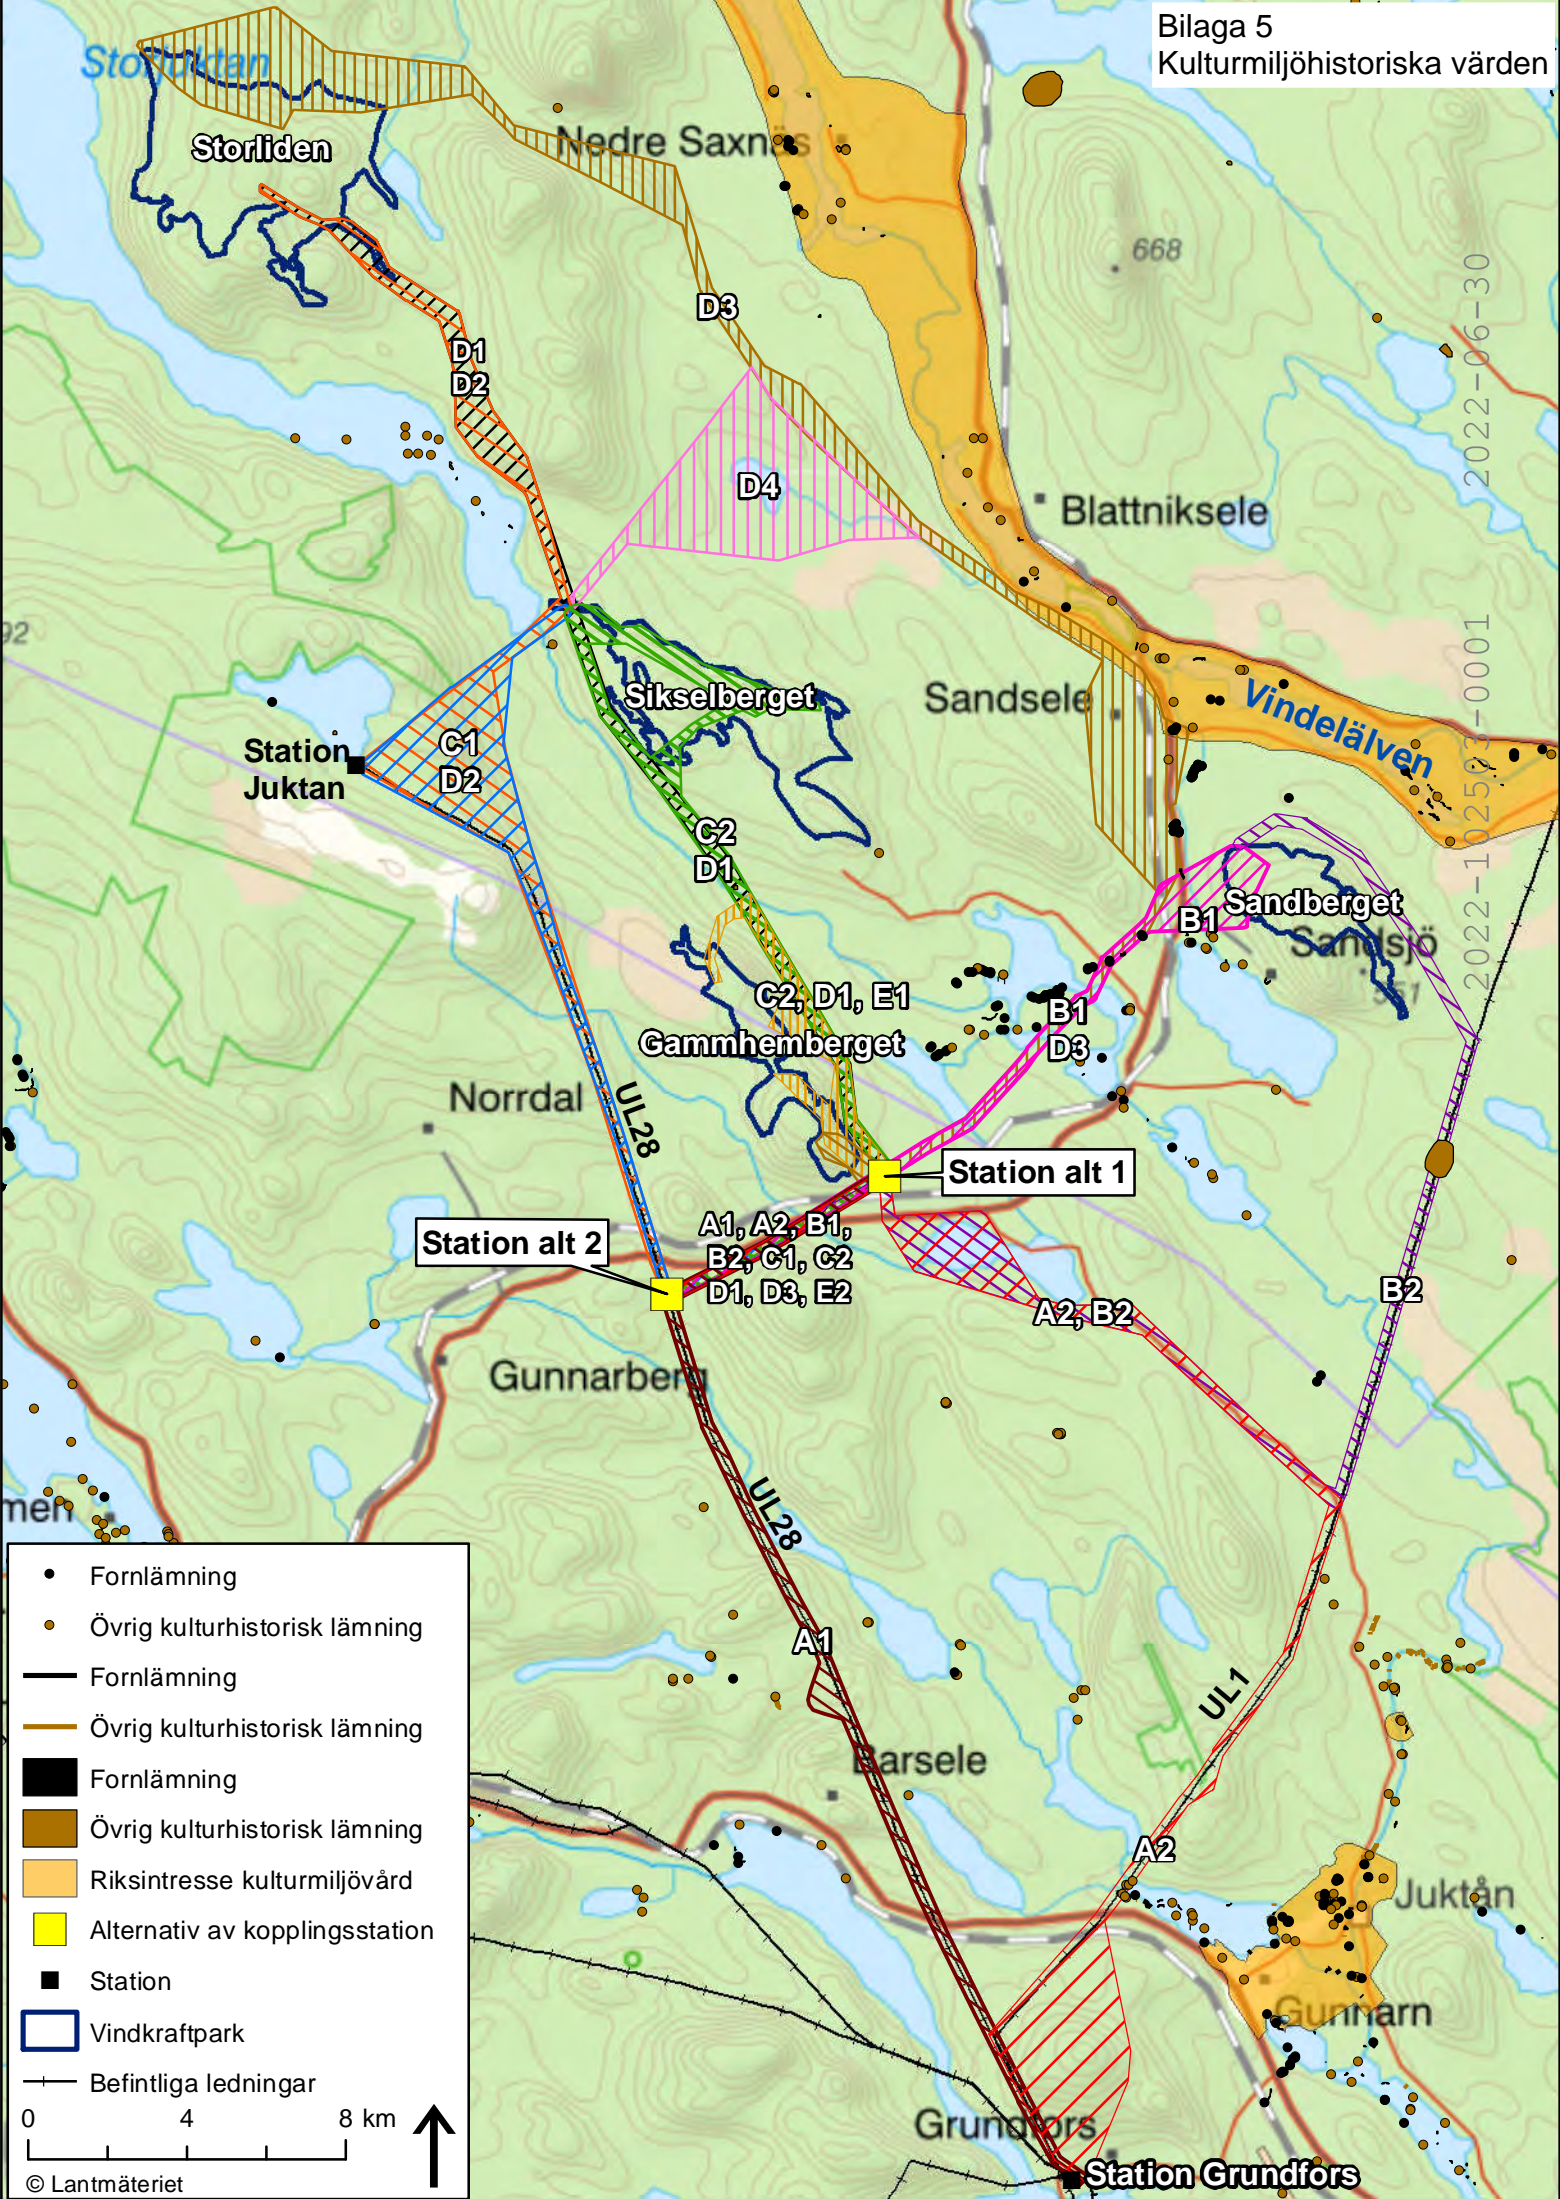

2022-06-30  
2022-10-25/3-0001

- Fornlämning
- Övrig kulturhistorisk lämning
- Fornlämning
- Övrig kulturhistorisk lämning
- Fornlämning
- Övrig kulturhistorisk lämning
- Riksintresse kulturmiljövård
- Alternativ av kopplingsstation
- Station
- Vindkraftpark
- Befintliga ledningar

0 4 8 km

© Lantmäteriet