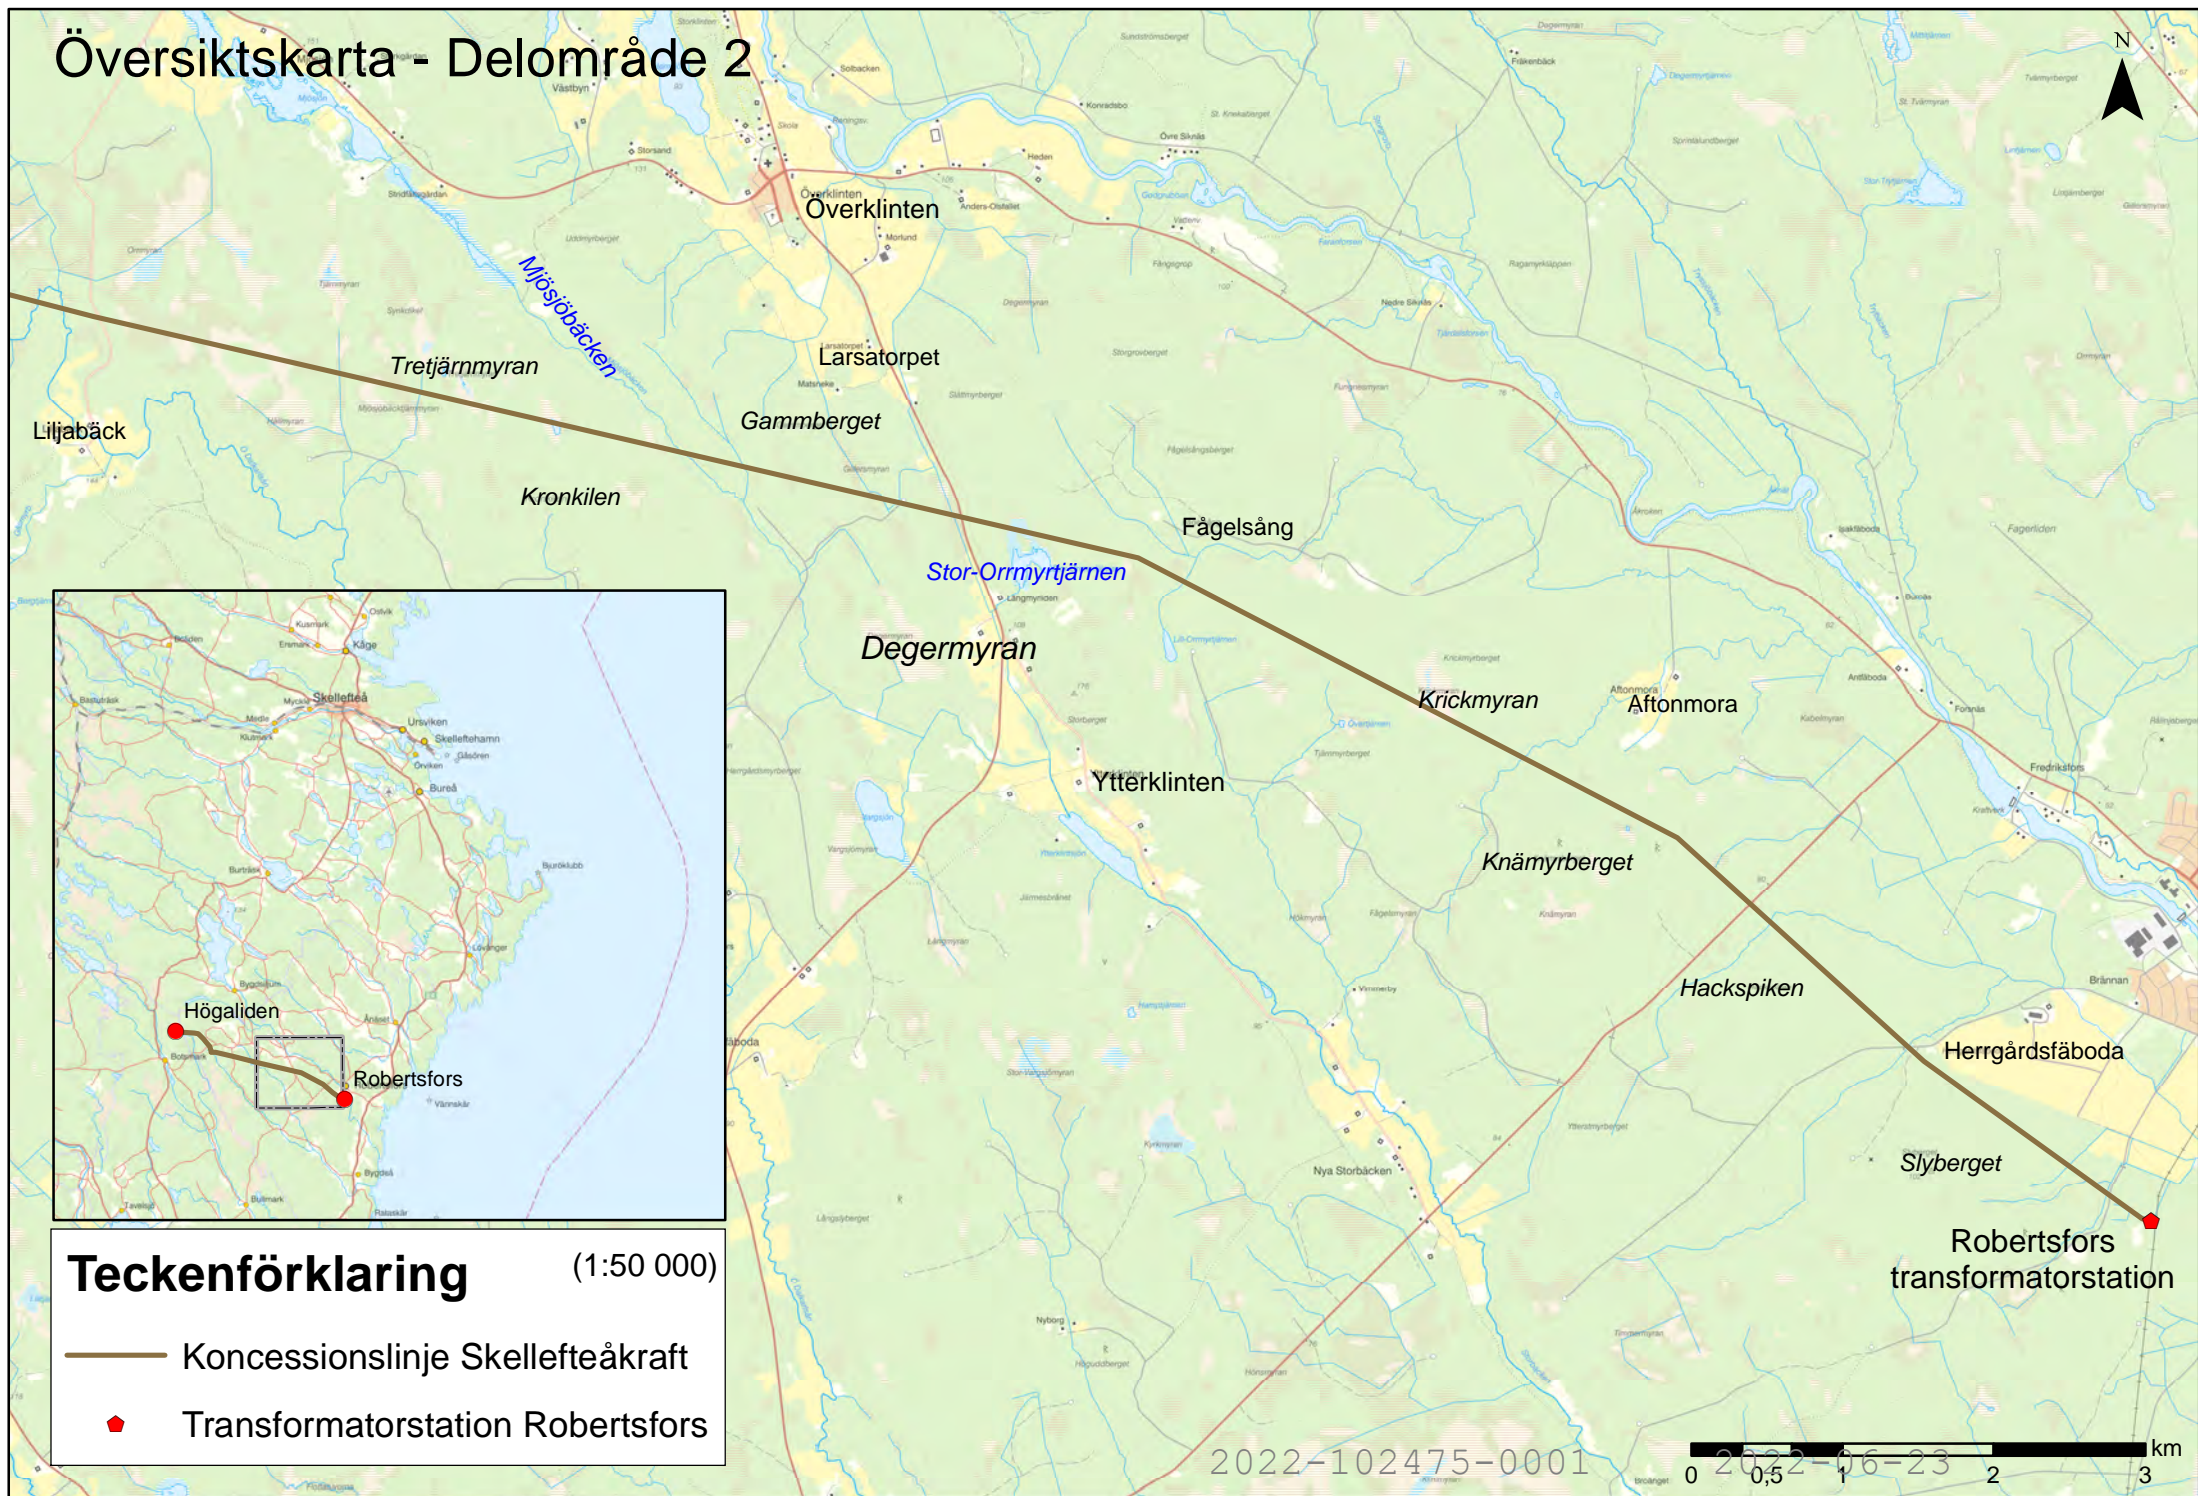

Ryssjön

Sjöbäcken

Teckenförklaring

(1:50 000)

— Koncessionslinje Skellefteåkraft

◆ Transformatorstation Högaliden

2022-102475-0001

0 0,5 1 2 3 km

Översiktskarta - Delområde 2

Liljabäck

Tretjärnmyran

Överklinten

Larsatorpet

Gamoberget

Kronkilen

Fågelsång