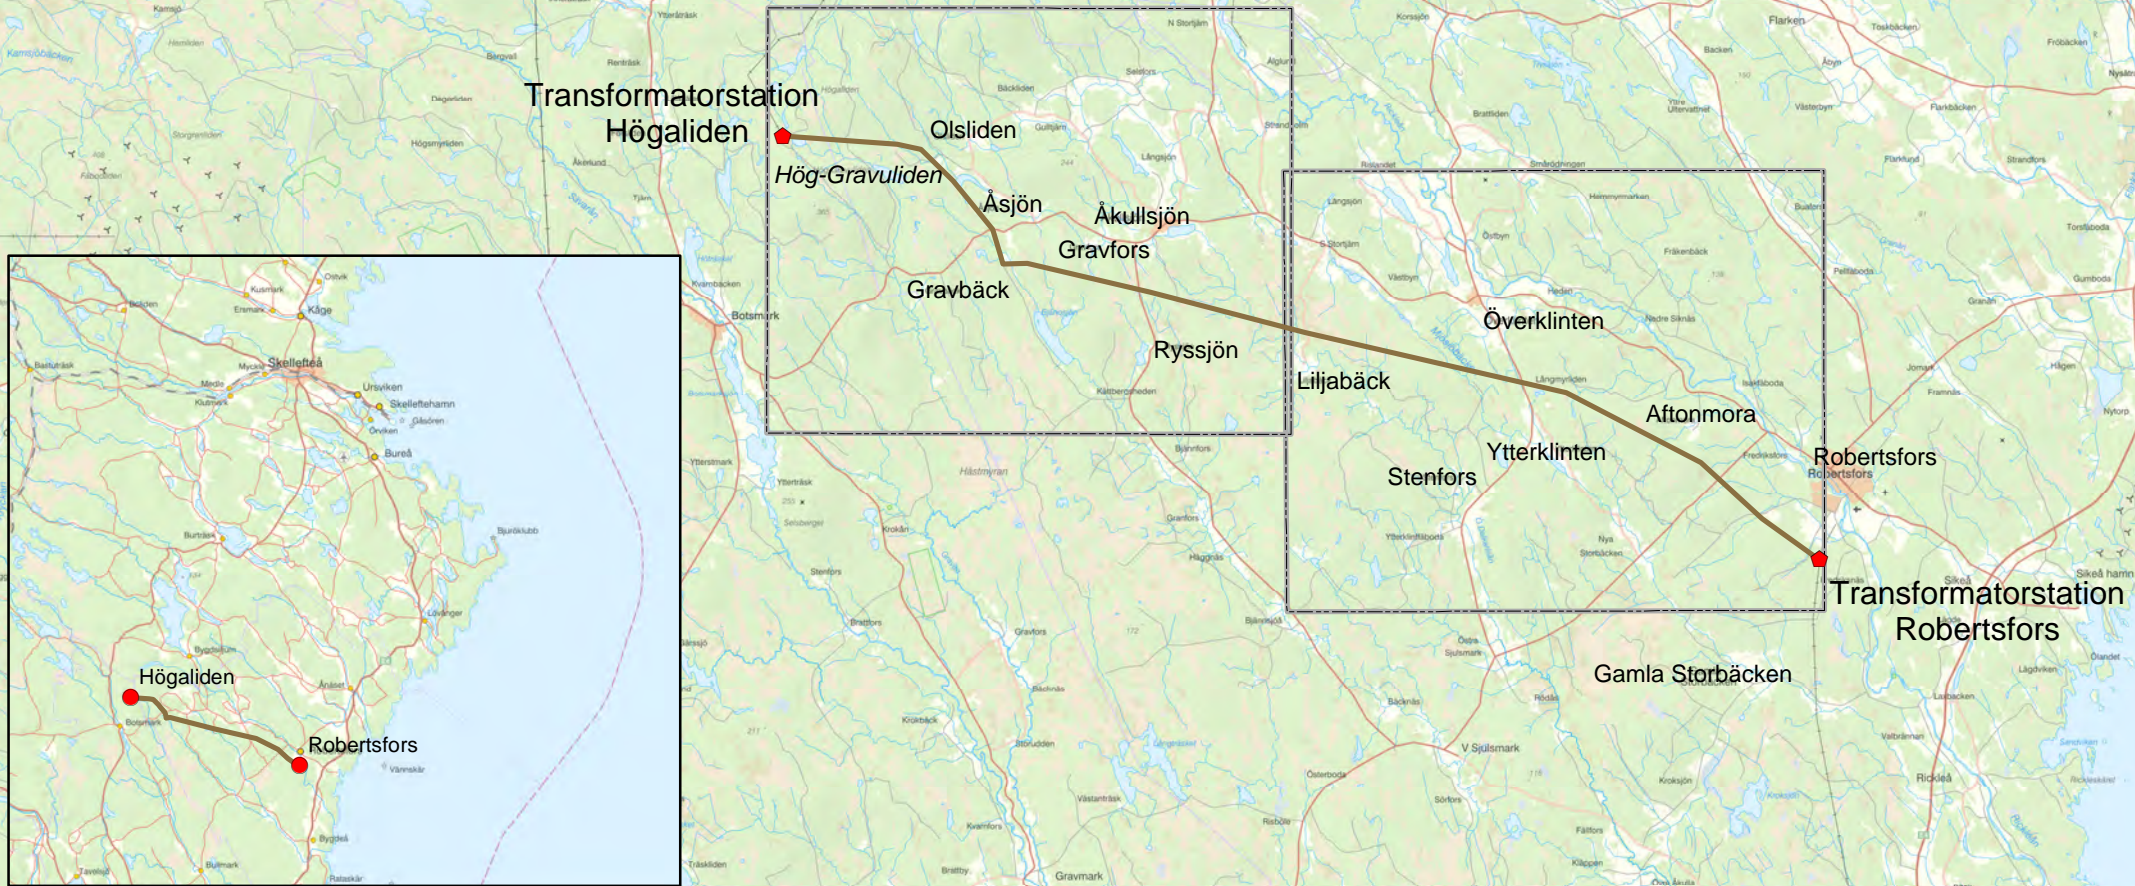

Bilaga D2 - Översiktskarta Högaliden - Robertsfors

Teckenförklaring

- Koncessionslinje Skellefteåkraft
- Transformatorstation Högaliden
- Transformatorstation Robertsfors Skellefteåkraft
- Delområde

Översiktskarta - Delområde 1

Transformatorstation
Högaliden

Stor-Vortjärnen

Nyliden

Lappkåtamyran
Stor-Gravusjön

Hög-Gravuliden

Torrberget

Åsjön

Sjöberget