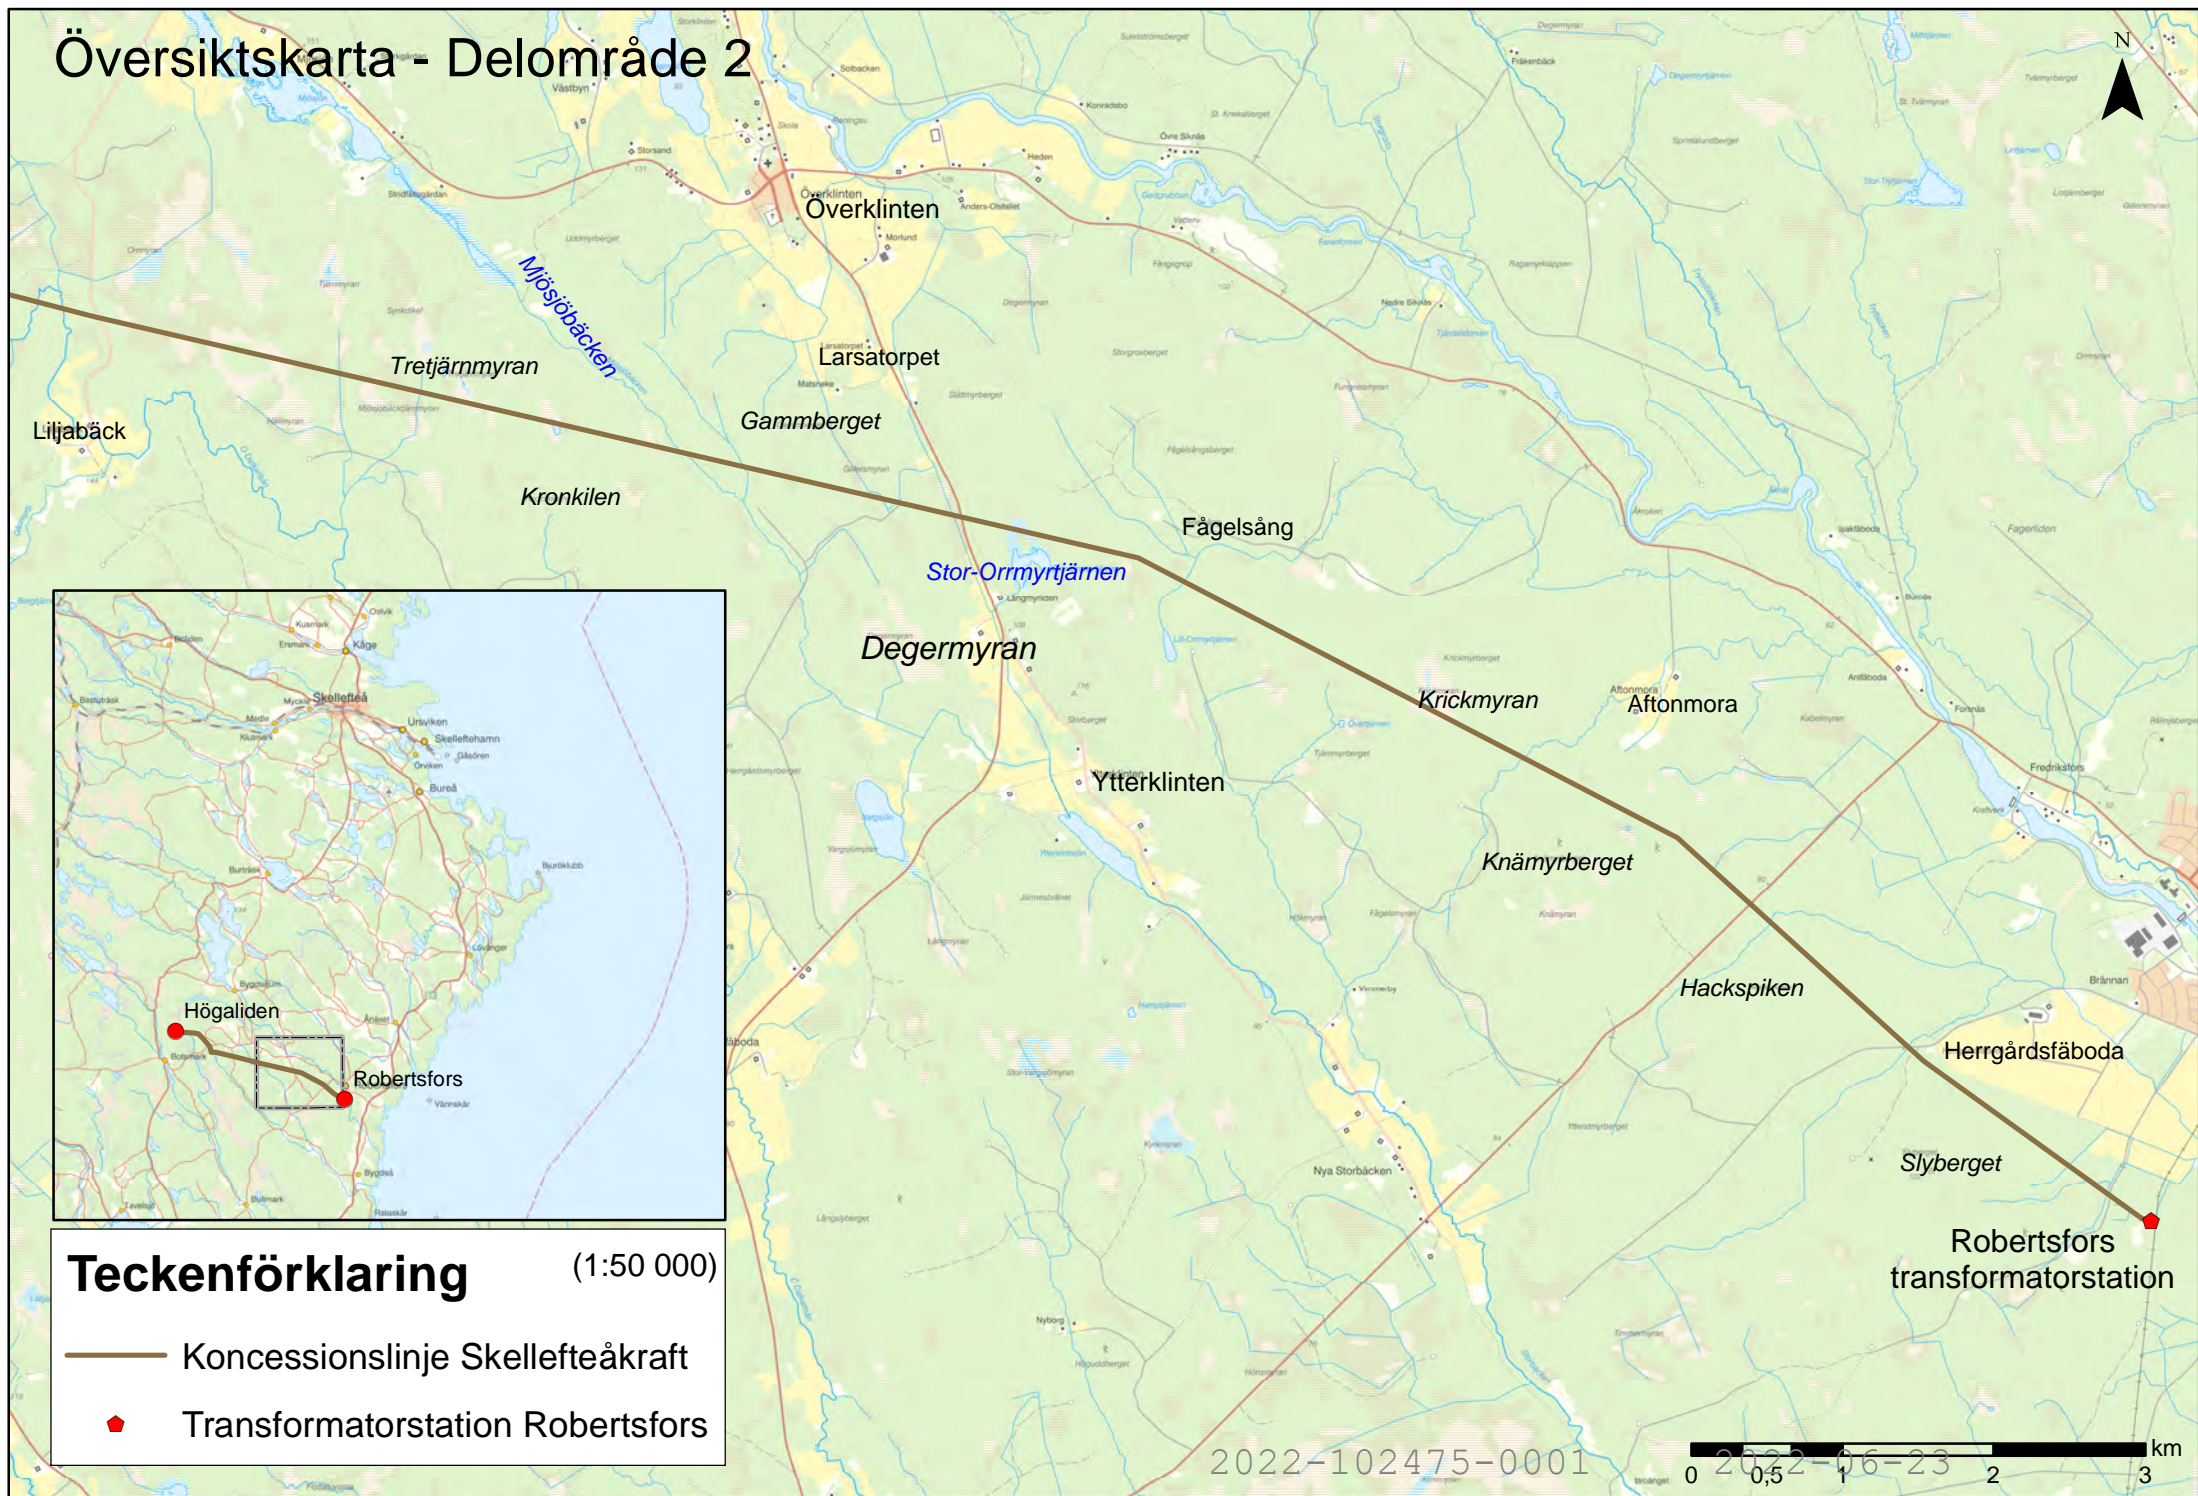

Bjännsjön

Ryssjön

Sjöbäcken

Teckenförklaring

(1:50 000)

— Koncessionslinje Skellefteåkraft

◆ Transformatorstation Högaliden

2022-102475-0001

0 0,5 1 2 3 km

Översiktskarta - Delområde 2

Teckenförklaring (1:50 000)

-  Koncessionslinje Skellefteåkraft
-  Transformatorstation Robertsfors