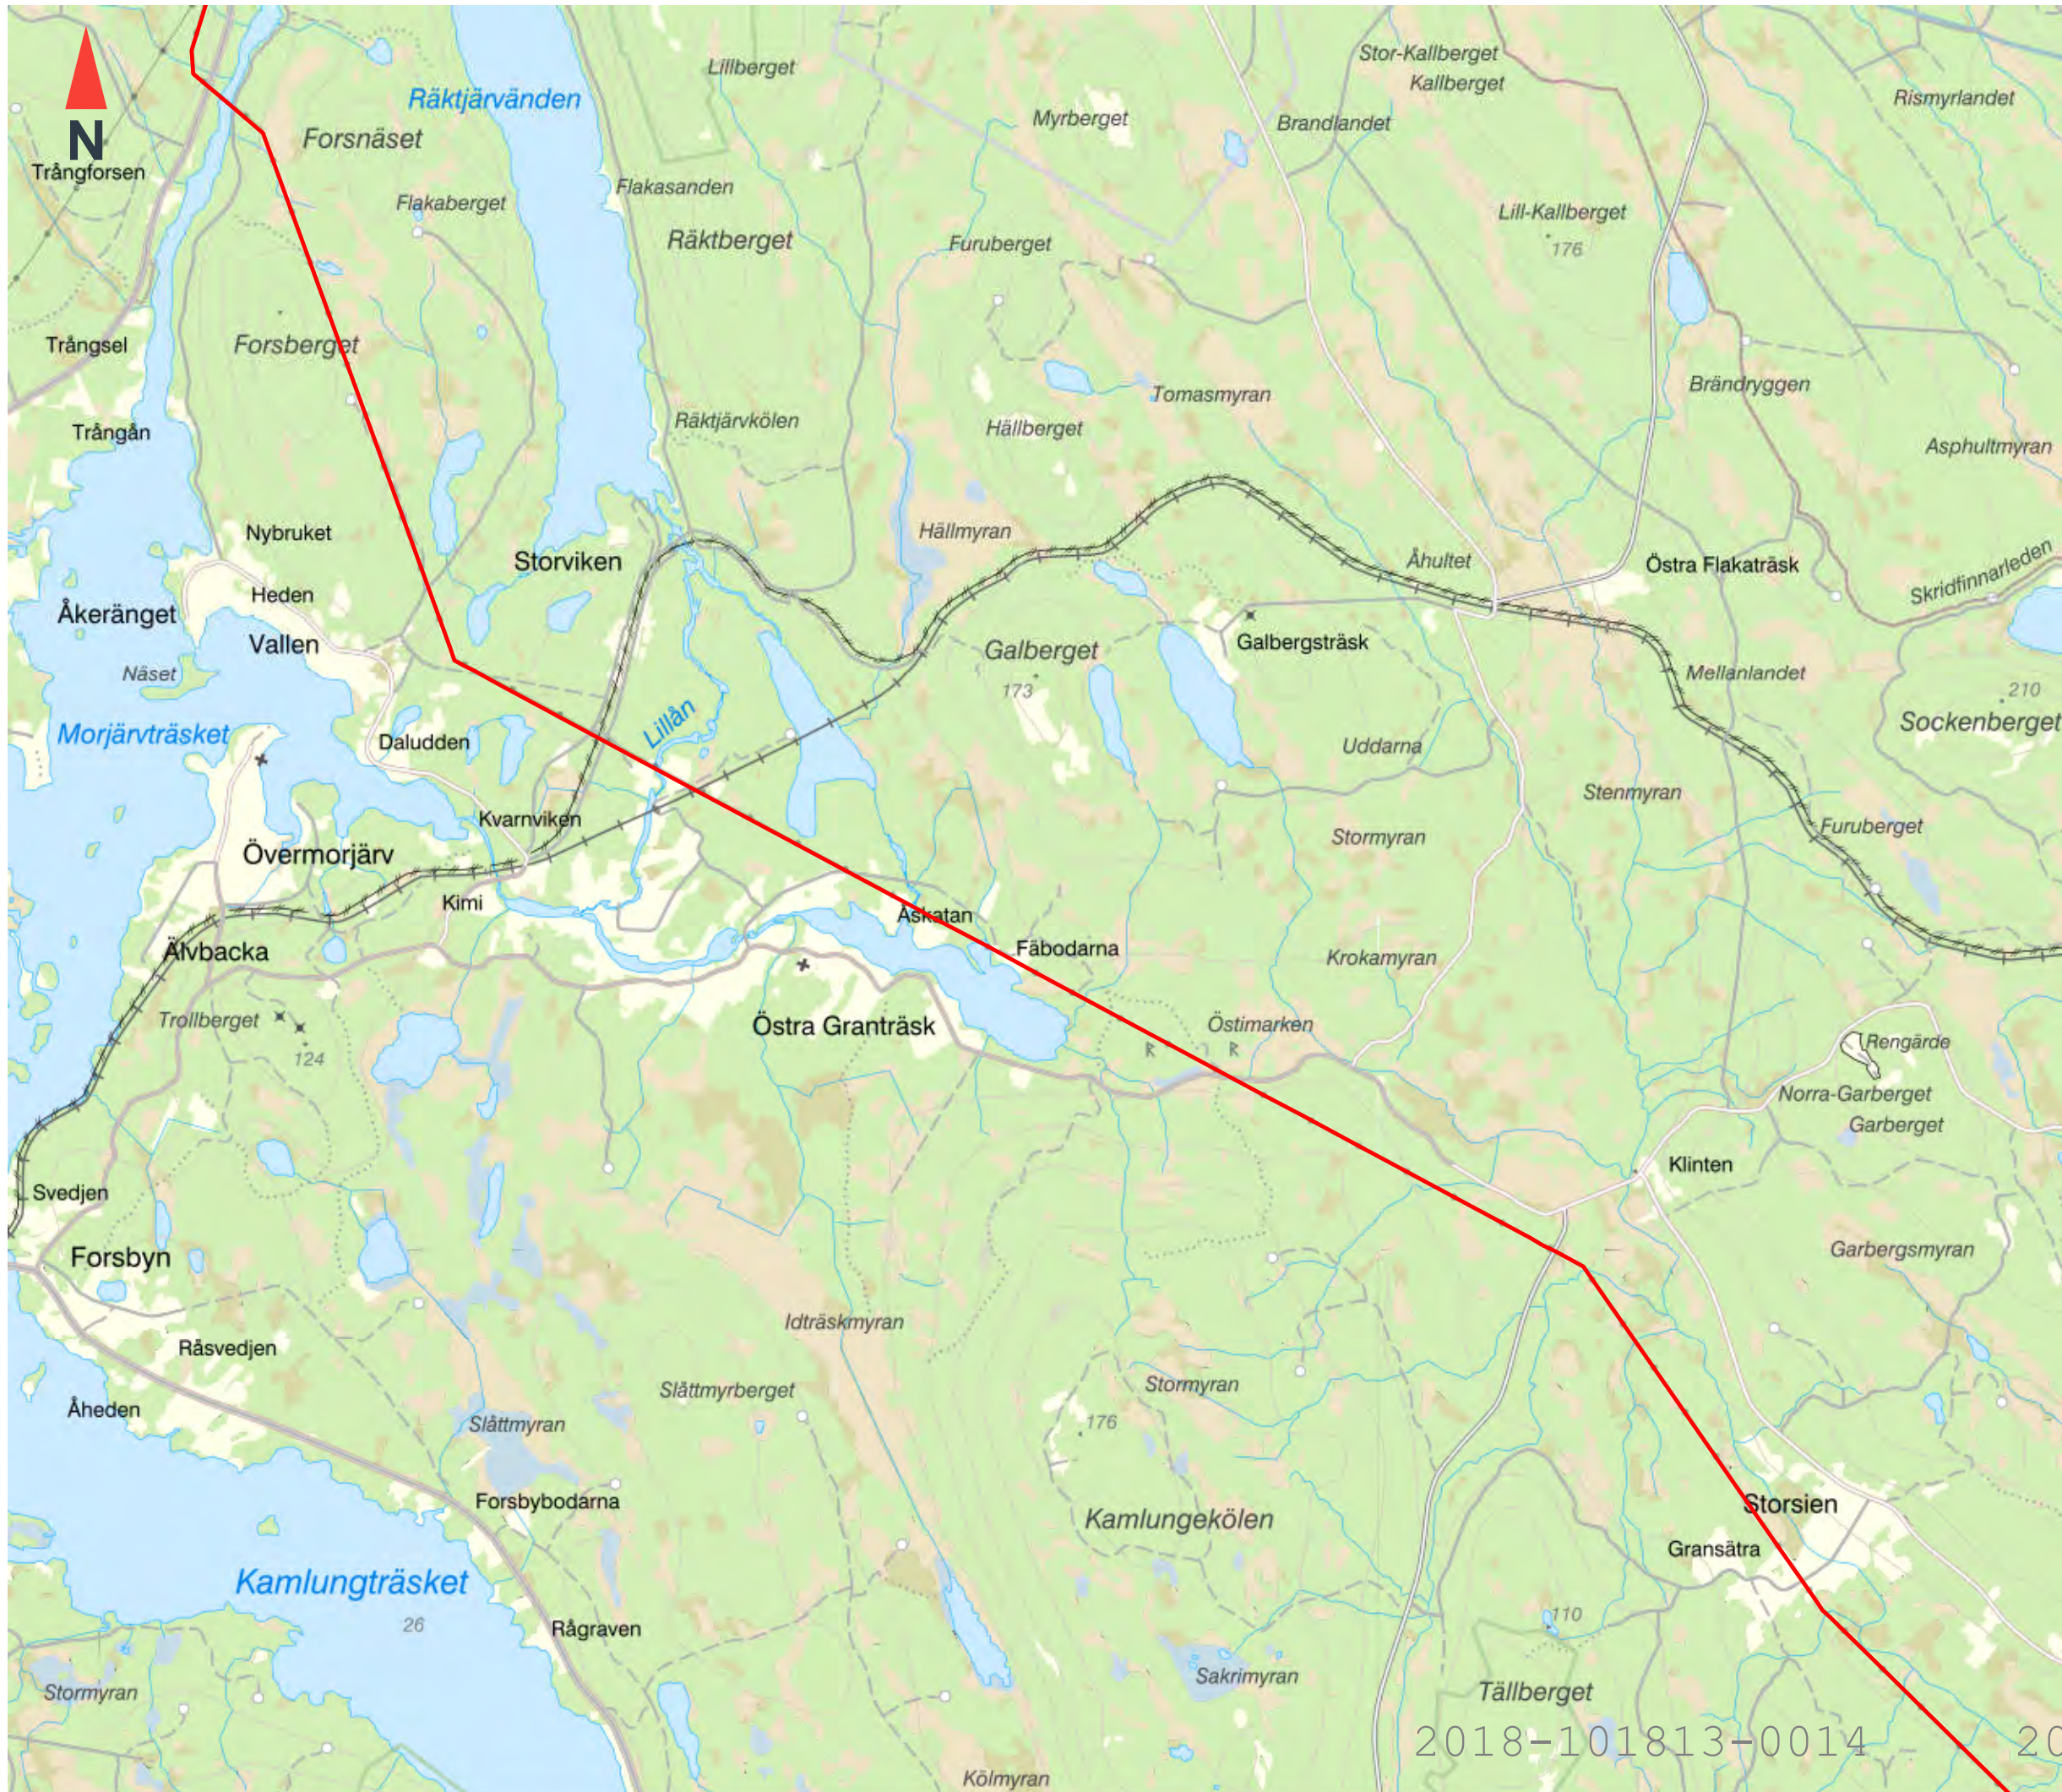

KONCESSIONSKARTA

Kalix-Överkalix
2017-100659

Datum: 2022-03-03

Skala (A3): 1:50 000

© Lantmäteriet, Geodatasamverkan

Delsträcka 2

sida 2 av 4

Teckenförklaring

PL622 Luftledning