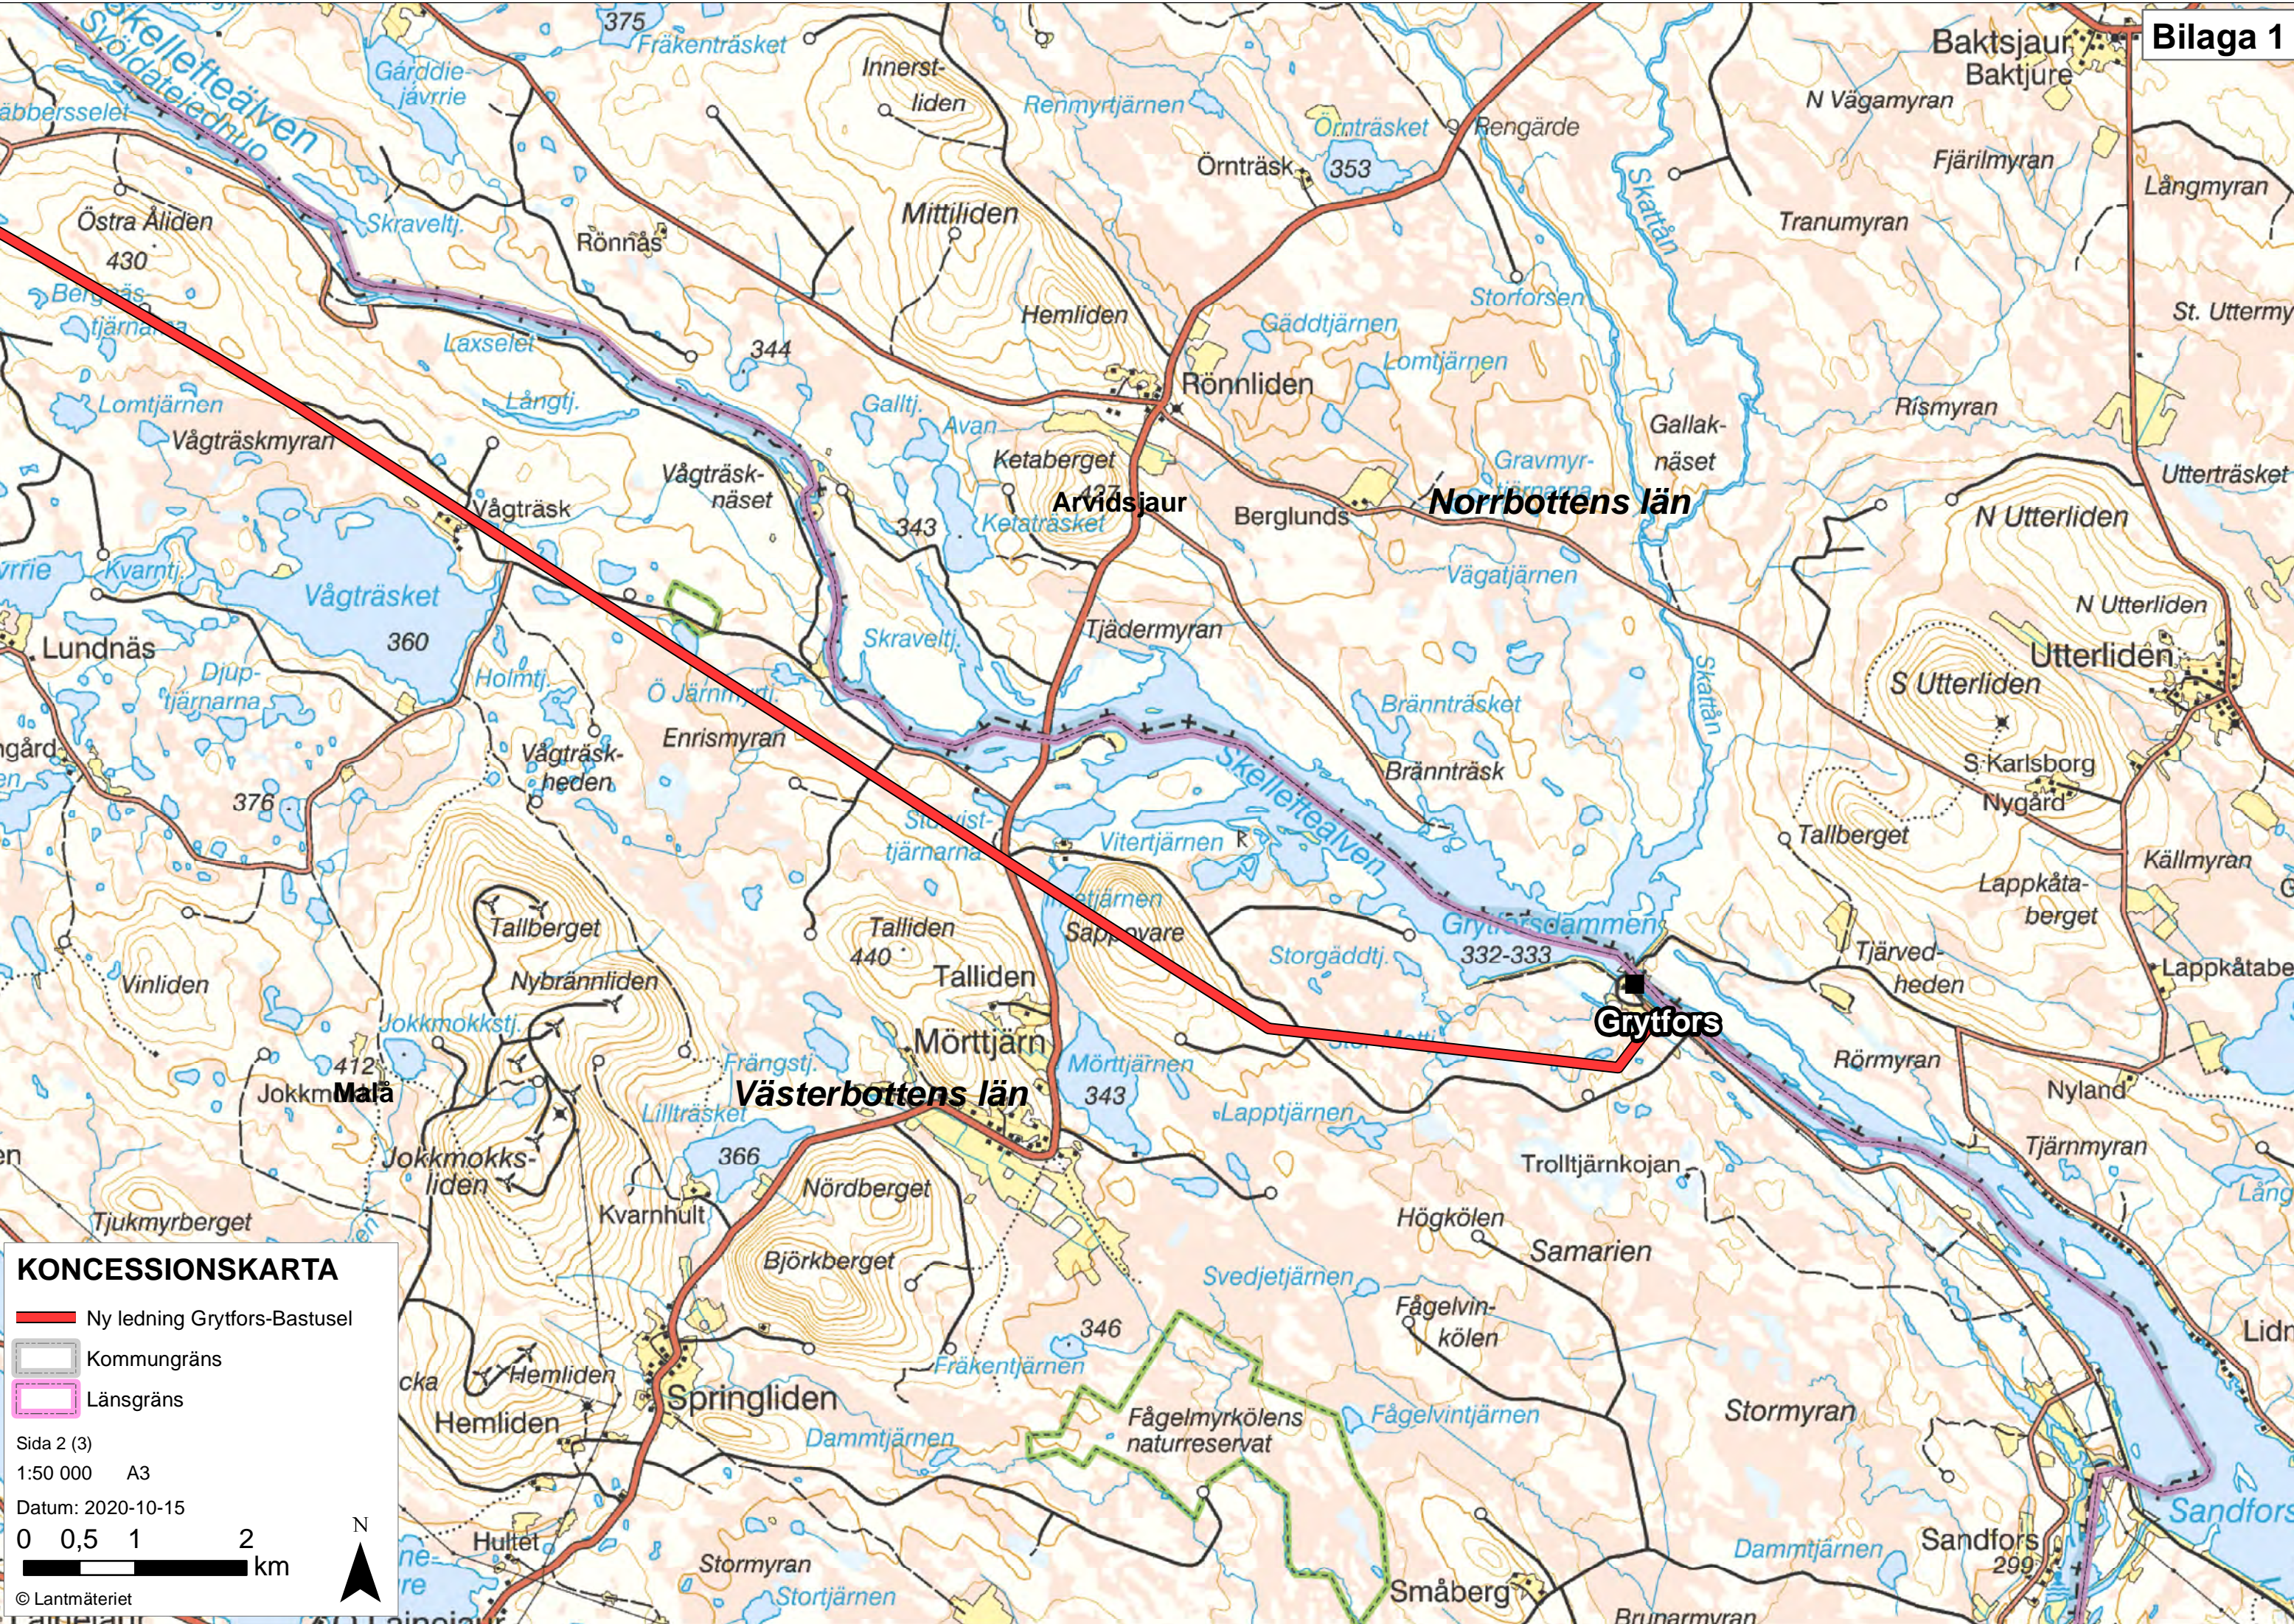

Bastusel

Grytfors

ÖVERSIKTSKARTA

- Ny ledning
- Kommungräns
- Länsgräns

Sida 1 (3)
 1:62 000 A3
 Datum: 2020-10-15

0 0,5 1 2 km

© Lantmäteriet

KONCESSIONSKARTA

- Ny ledning Grytfors-Bastusel
- Kommungräns
- Länsgräns

Sida 2 (3)
 1:50 000 A3
 Datum: 2020-10-15

0 0,5 1 2 km

© Lantmäteriet

KONCESSIONSKARTA

- Ny ledning Grytfors-Bastusel
- Kommungräns
- Länsgräns

Sida 3 (3)
 1:50 000 A3
 Datum: 2020-10-15

0 0,5 1 2 km

© Lantmäteriet