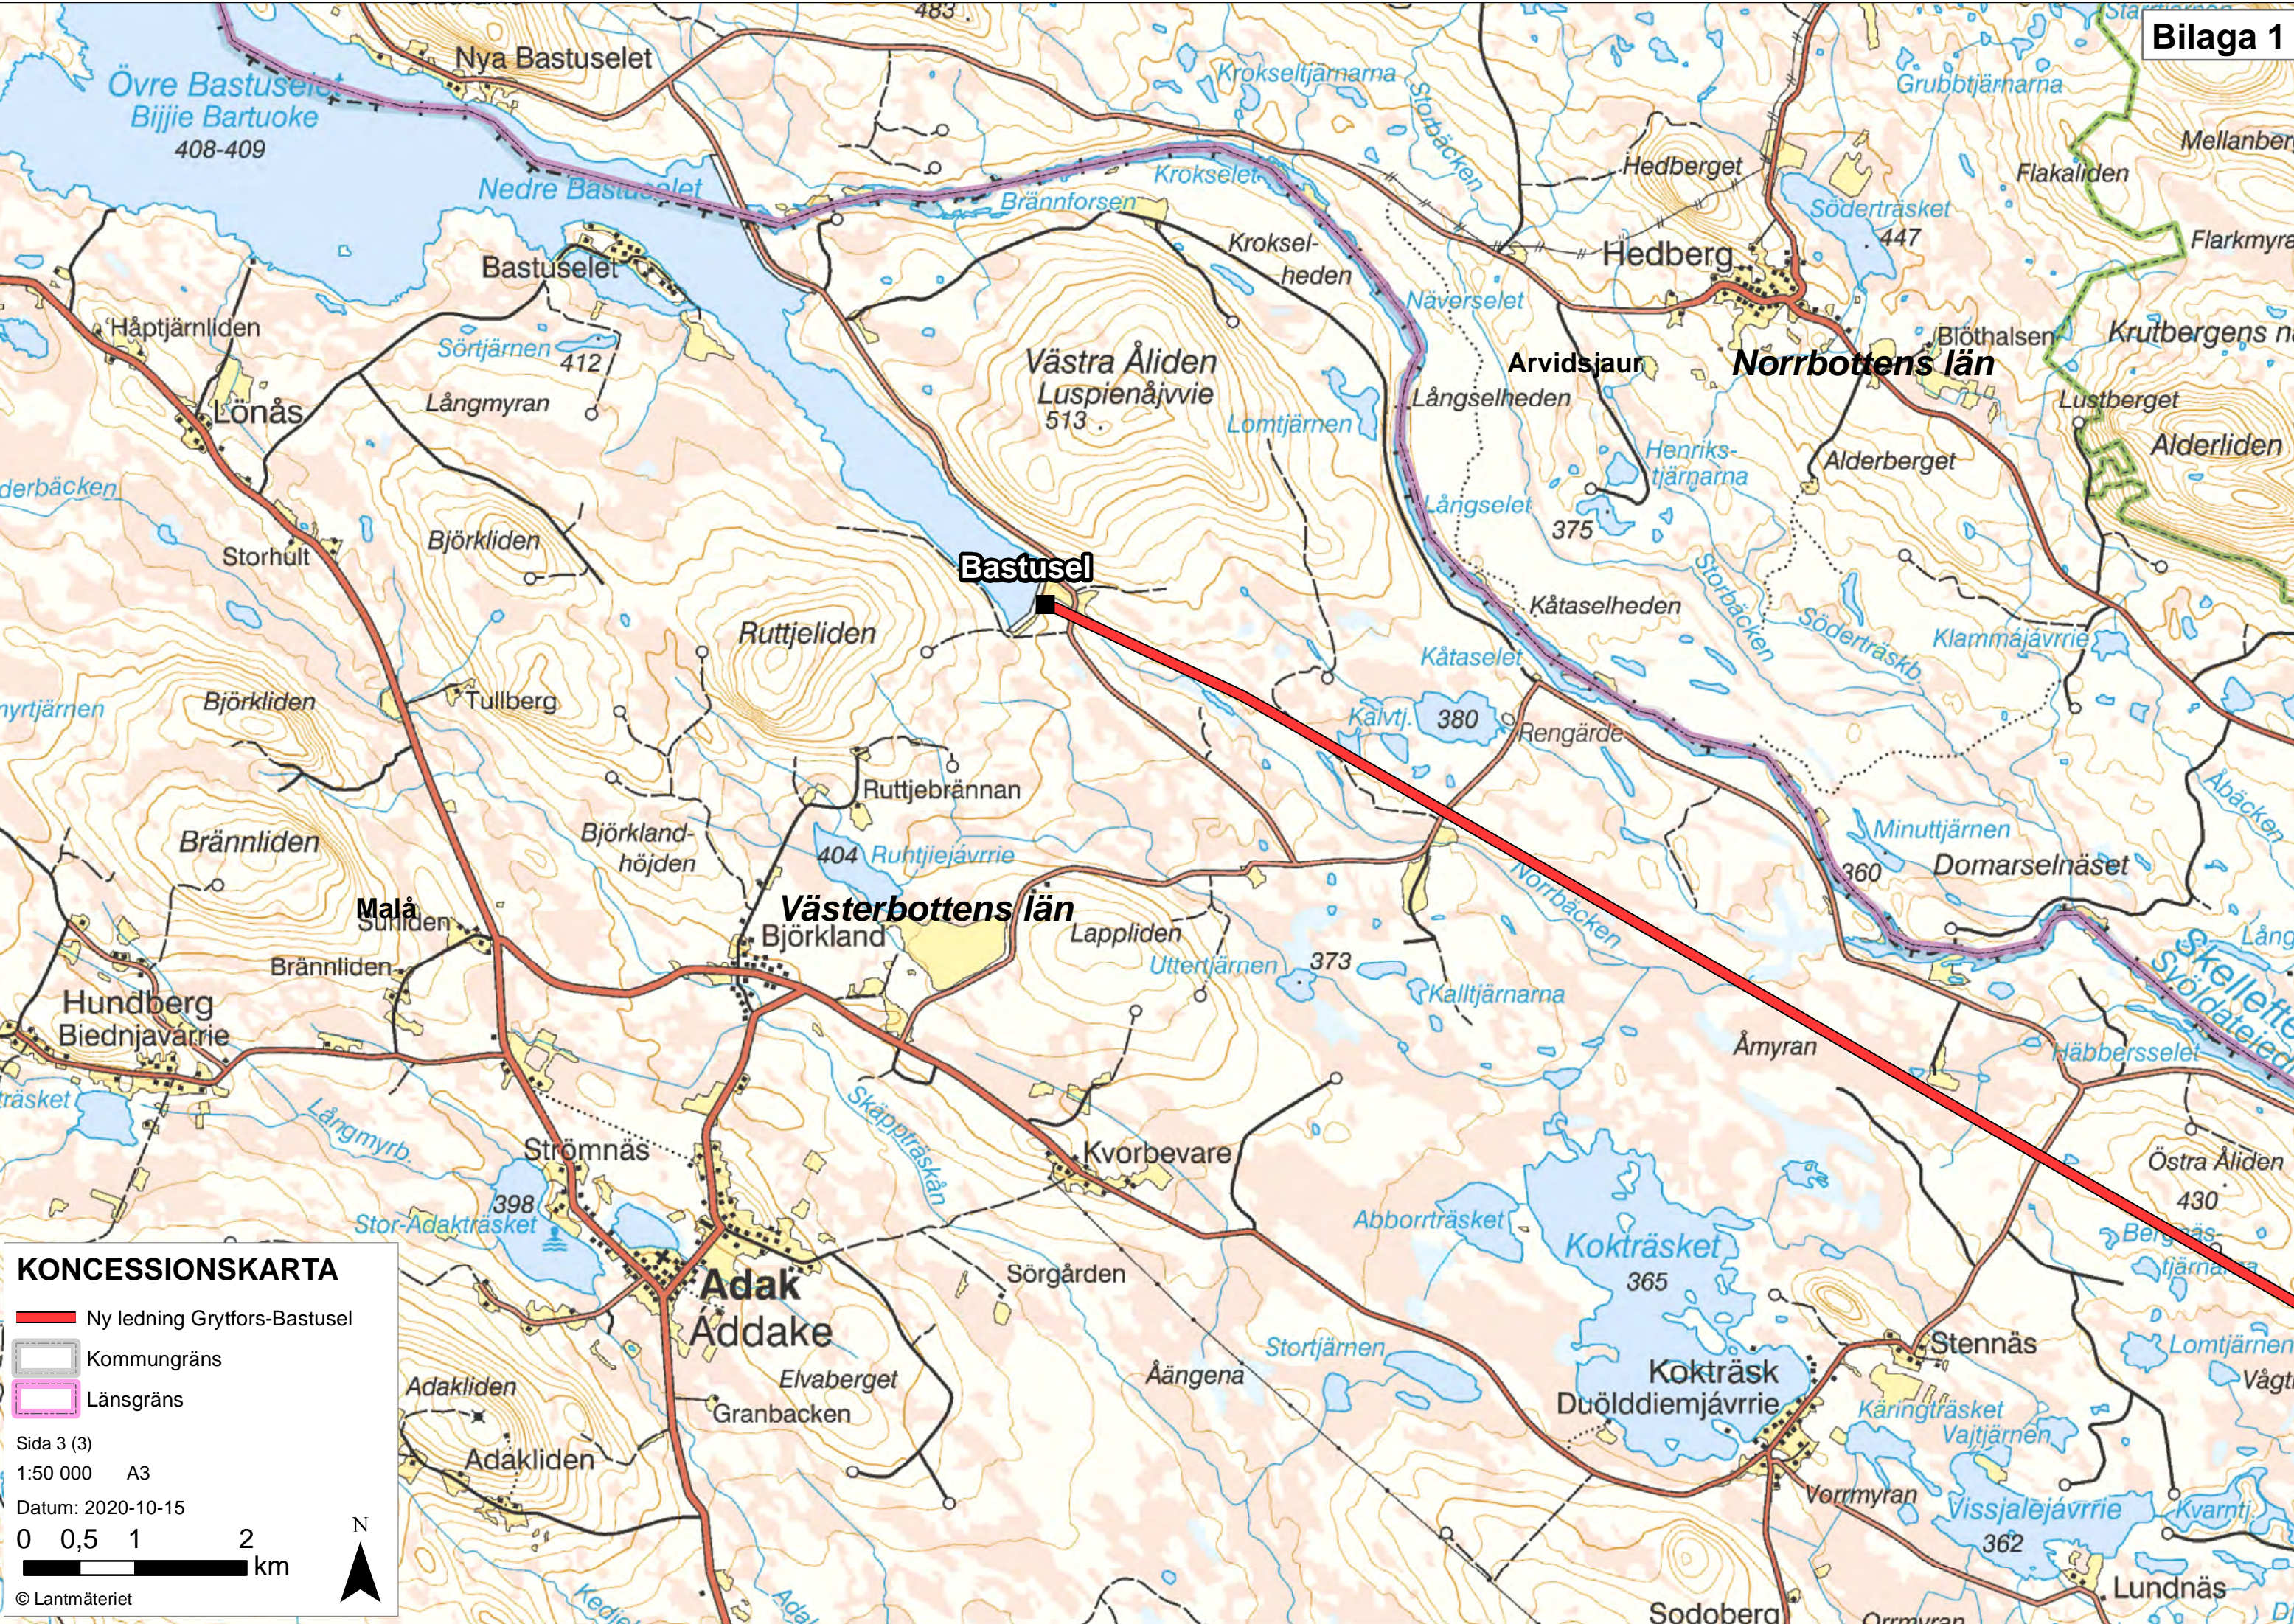

Bastusel

Grytfors

ÖVERSIKTSKARTA

- Ny ledning
- Kommungräns
- Länsgräns

Sida 1 (3)
 1:62 000 A3
 Datum: 2020-10-15

0 0,5 1 2 km

© Lantmäteriet

KONCESSIONSKARTA

- Ny ledning Grytfors-Bastusel
- Kommungräns
- Länsgräns

Sida 2 (3)
 1:50 000 A3
 Datum: 2020-10-15

0 0,5 1 2 km

© Lantmäteriet

KONCESSIONSKARTA

- Ny ledning Grytfors-Bastusel
- Kommungräns
- Länsgräns

Sida 3 (3)
 1:50 000 A3
 Datum: 2020-10-15

0 0,5 1 2 km

© Lantmäteriet