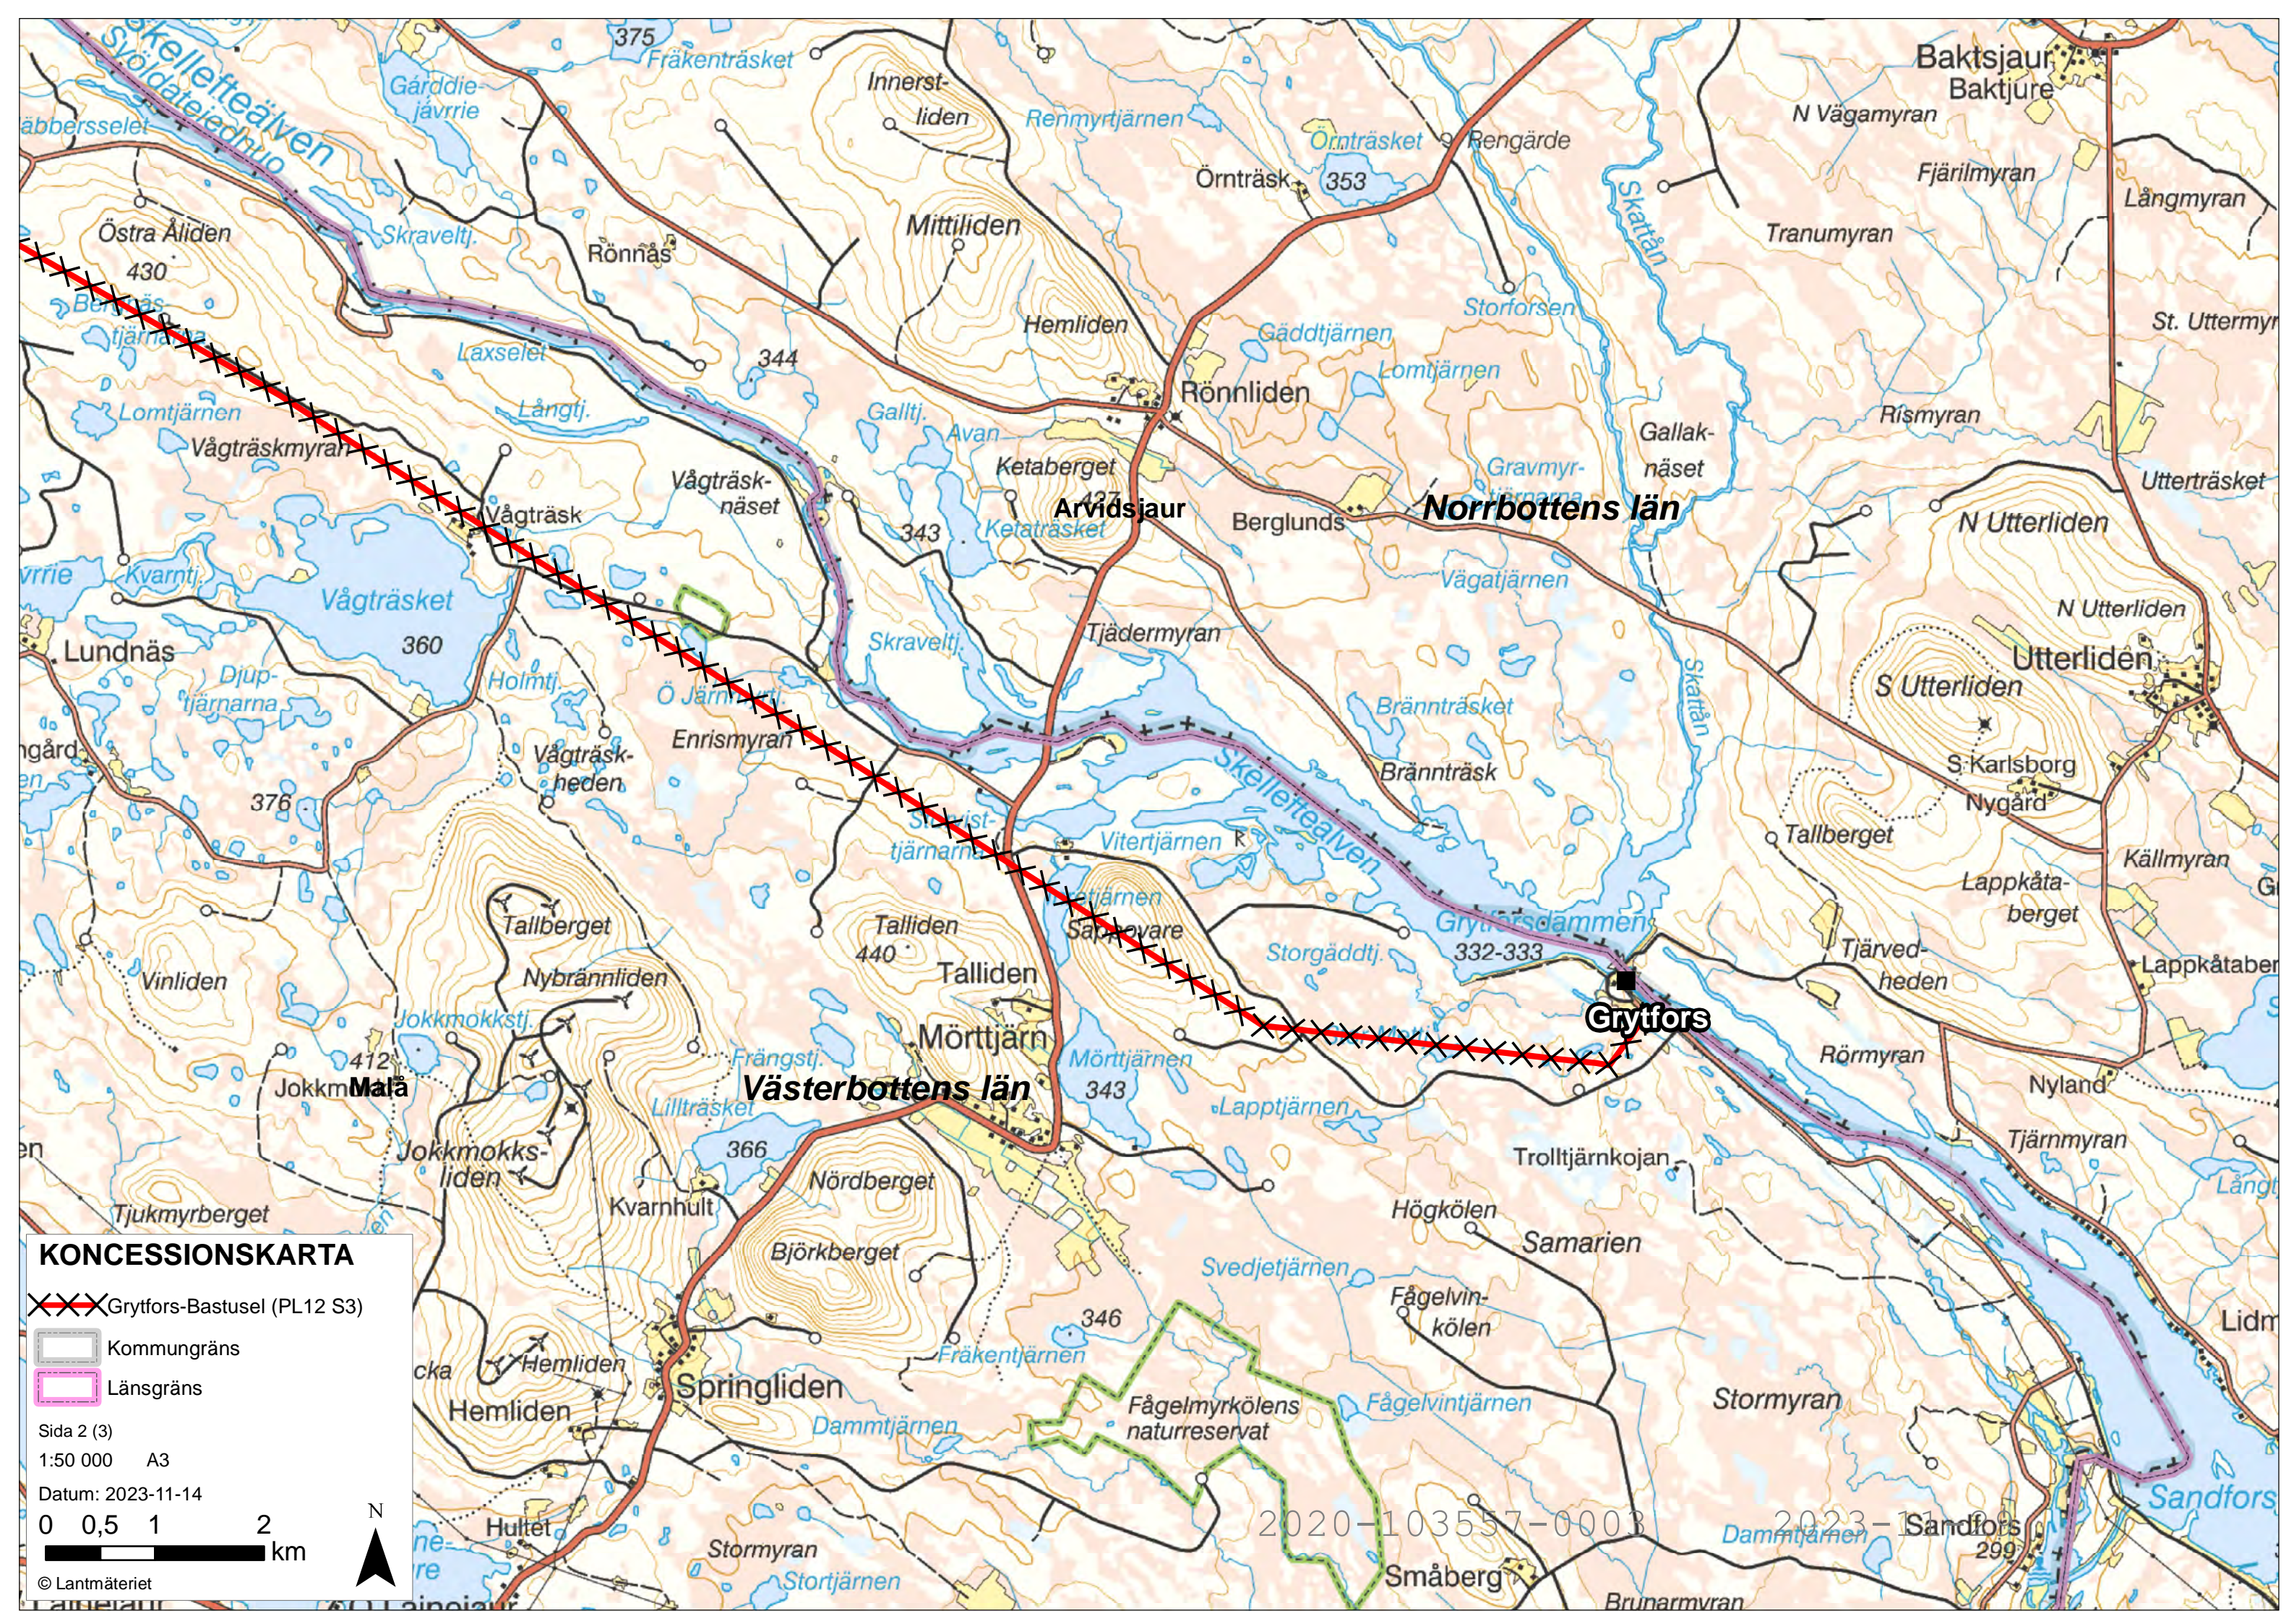

Bastusel

Arvidsjaur

Norrbottens län

Västerbottens län

Grytfors

ÖVERSIKTSKARTA

—X—X—X Grytfors-Bastusel (PL12 S3)

▭ Kommungräns

▭ Länsgräns

Sida 1 (3)
1:70 000 A3
Datum: 2023-11-14

0 1 2 4 km

2023-11-29

KONCESSIONSKARTA

✂✂✂ Grytfors-Bastusel (PL12 S3)

▭ Kommungräns

▭ Länsgräns

Sida 2 (3)

1:50 000 A3

Datum: 2023-11-14

0 0,5 1 2 km

© Lantmäteriet

2020-103557-0003

2023-11-14 Sandfors 299

KONCESSIONSKARTA