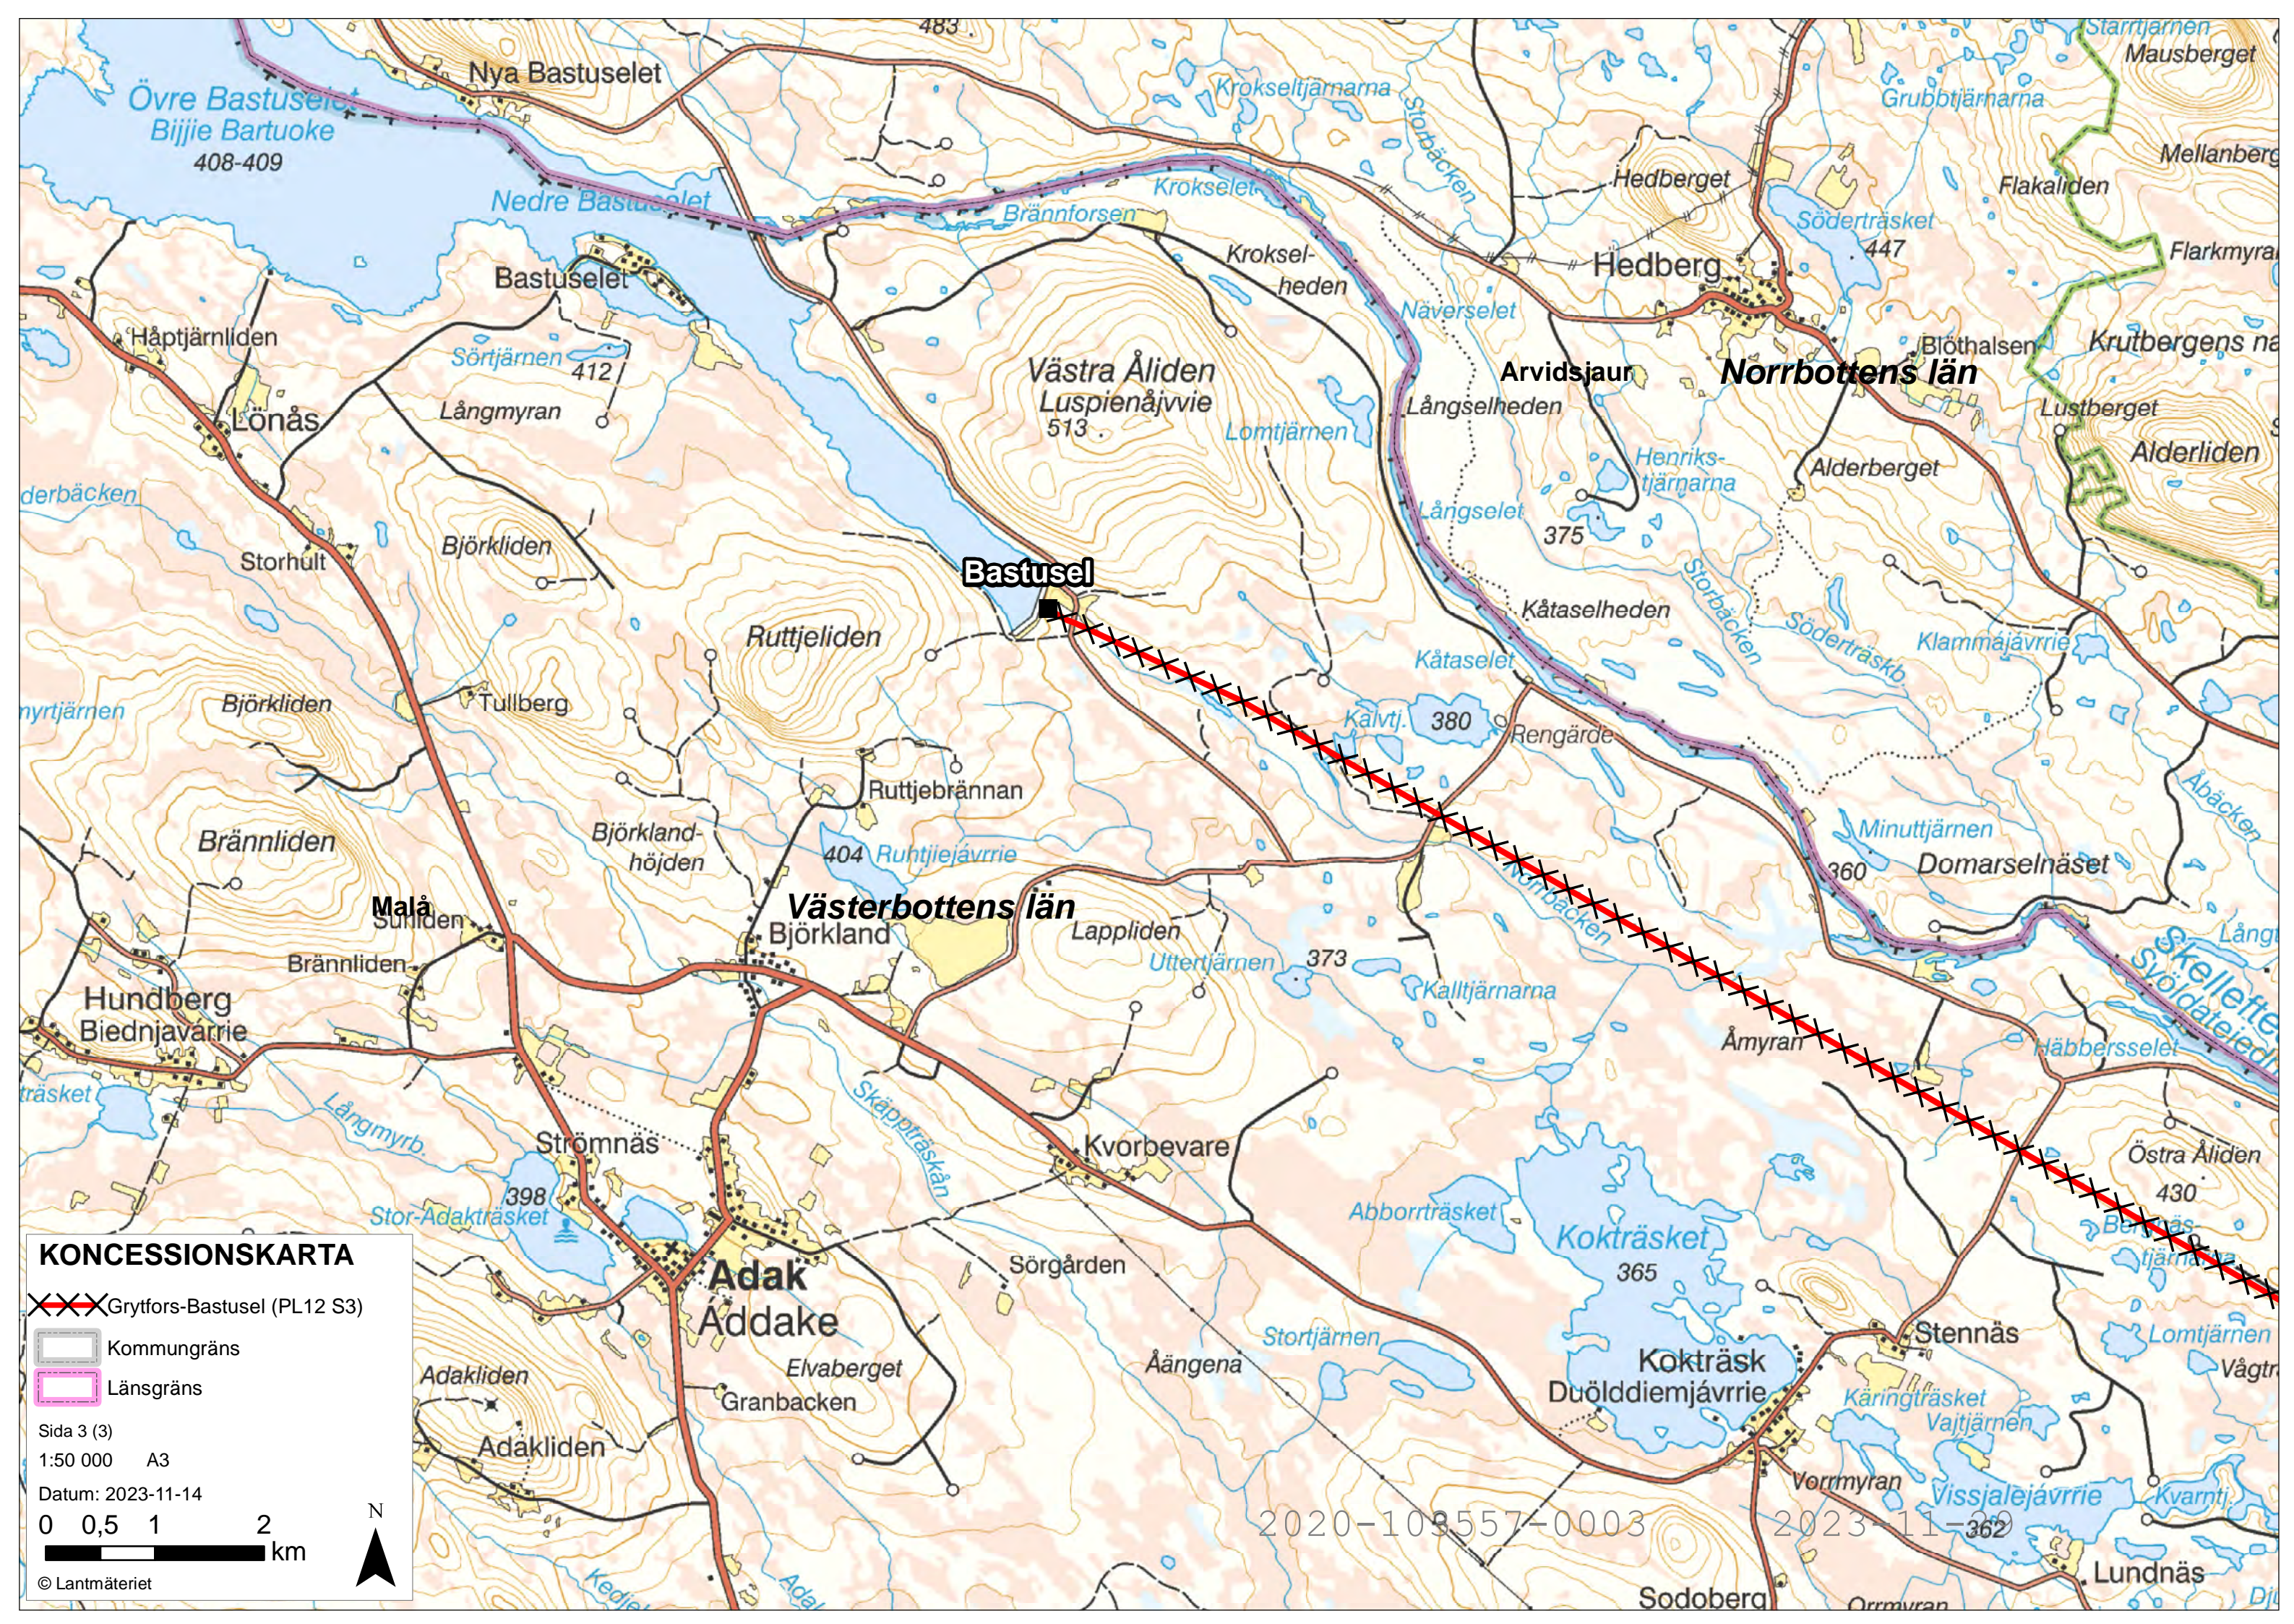

Sida 2 (3)

1:50 000 A3

Datum: 2023-11-14

0 0,5 1 2 km

© Lantmäteriet

2020-103557-0003

2023-11-14 Sandfors 299

KONCESSIONSKARTA

✕✕✕ Grytfors-Bastusel (PL12 S3)

▭ Kommungräns

▭ Länsgräns

Sida 3 (3)

1:50 000 A3

Datum: 2023-11-14

0 0,5 1 2 km

© Lantmäteriet