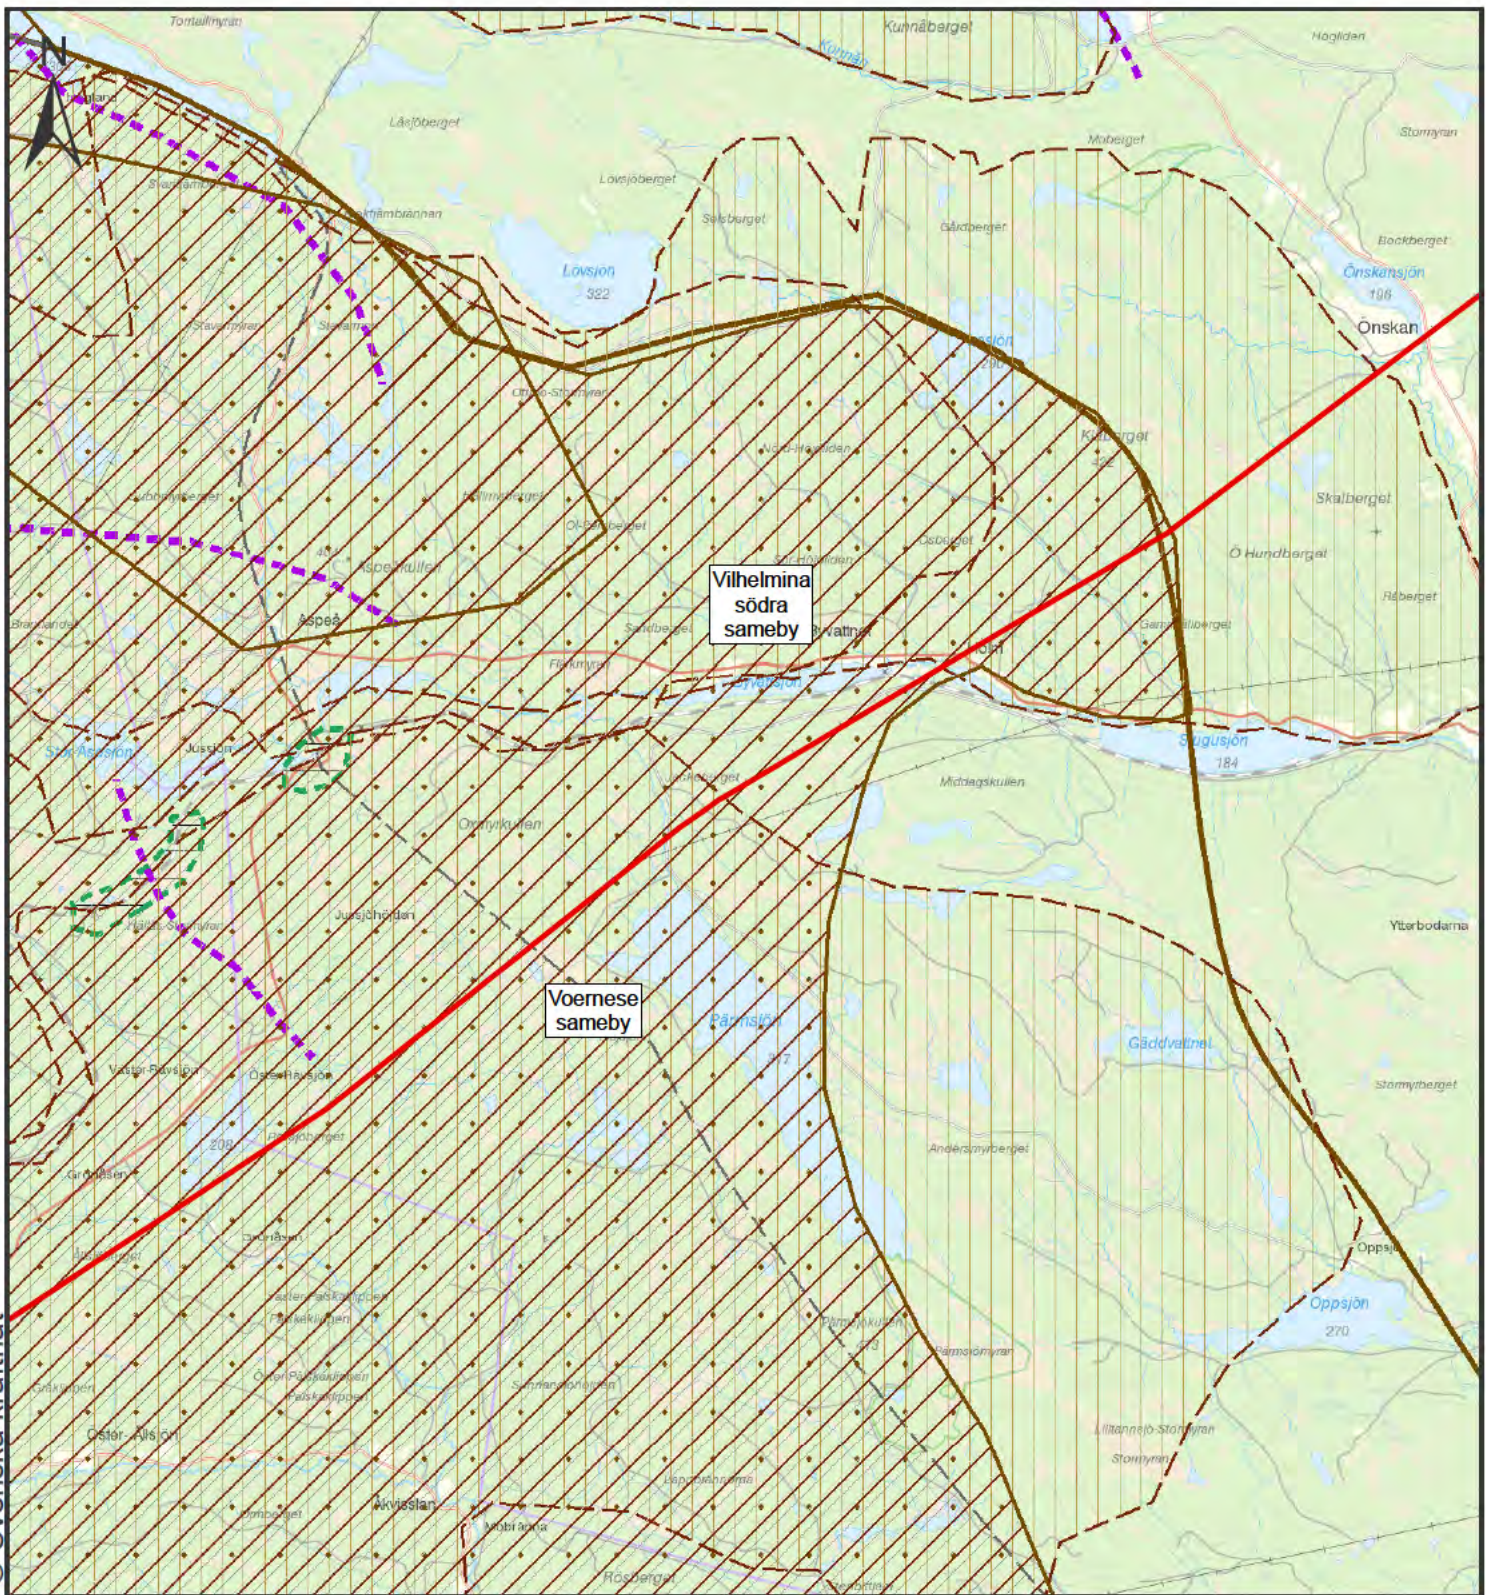

© Svenska kraftnät