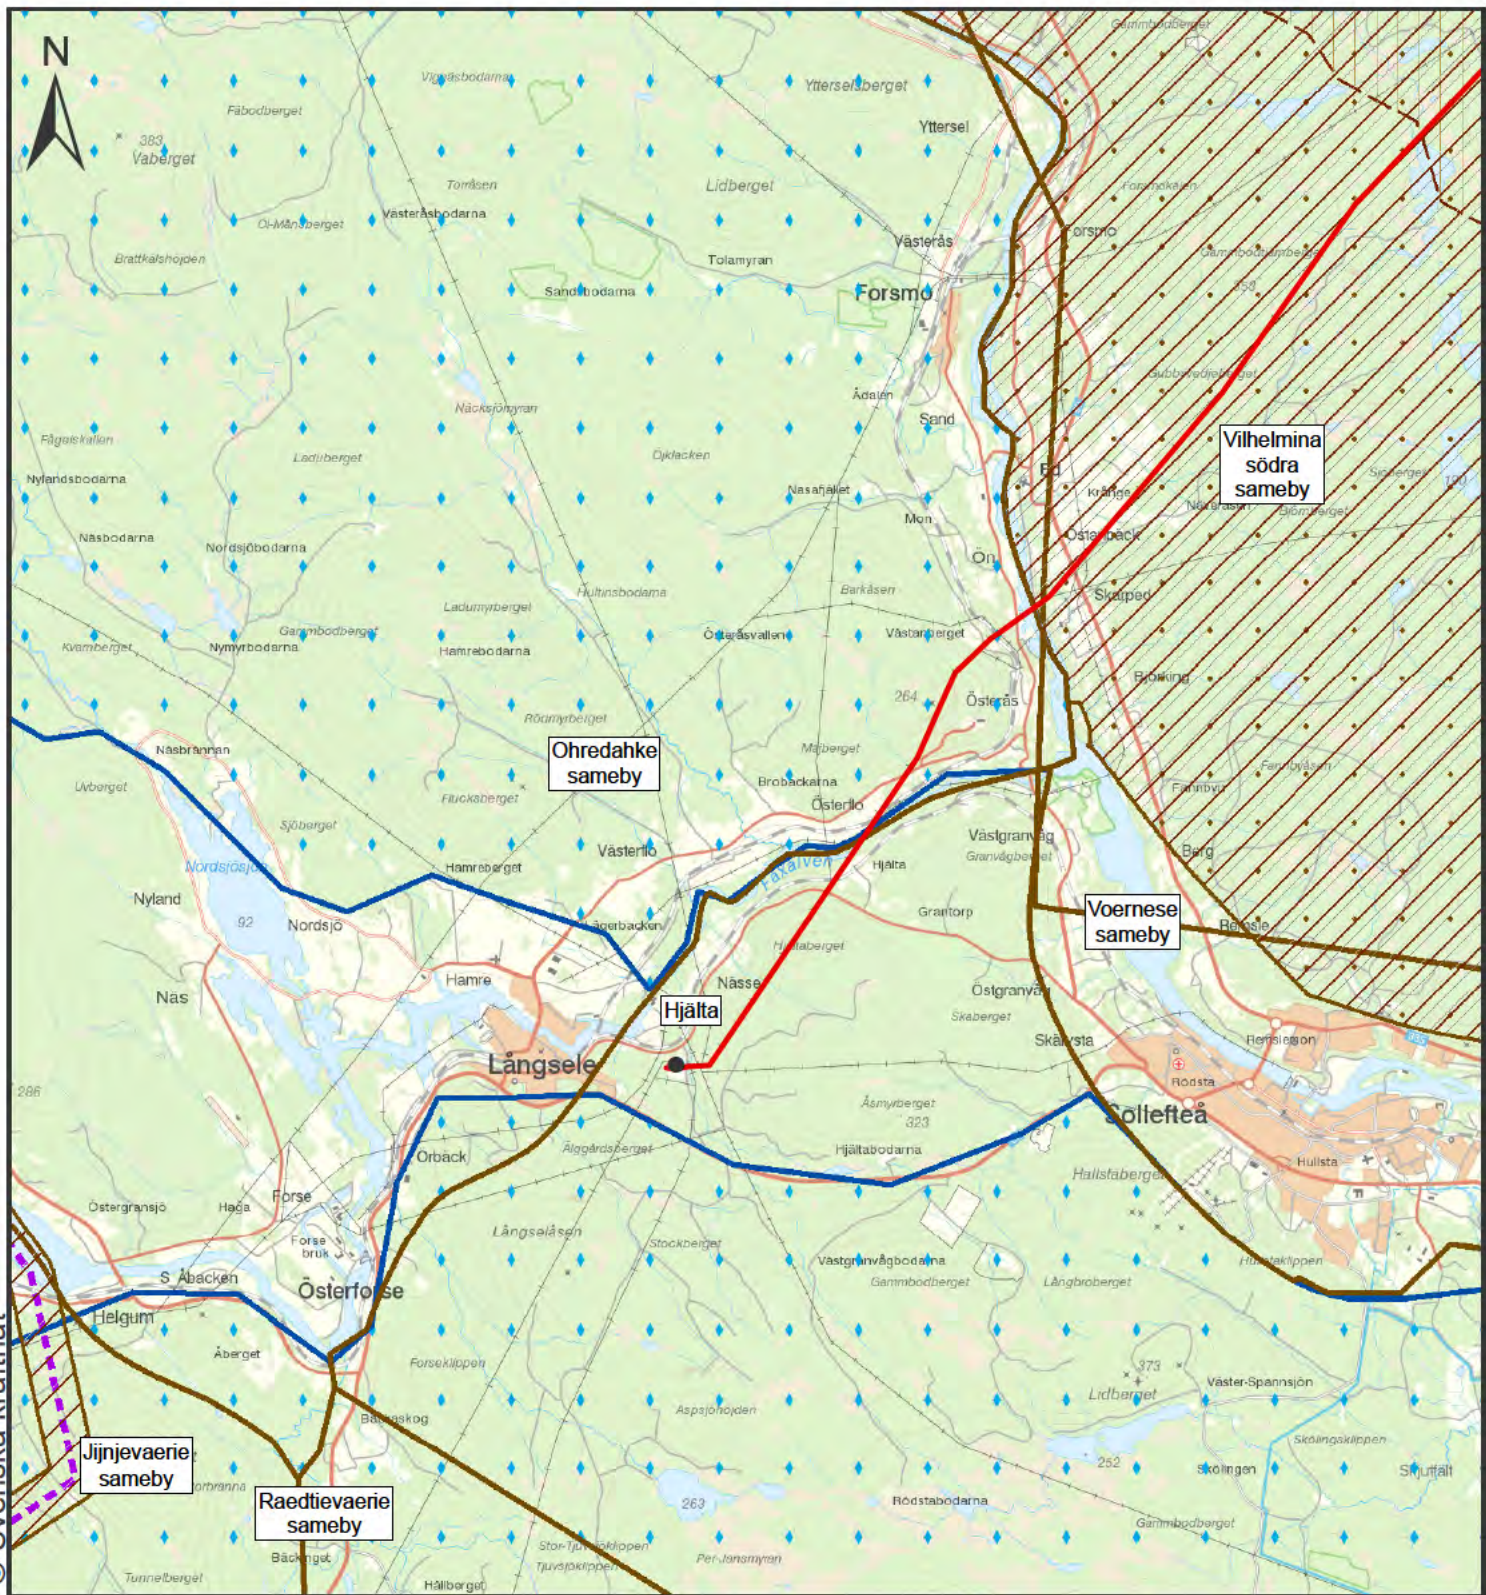

© Svenska kraftnät