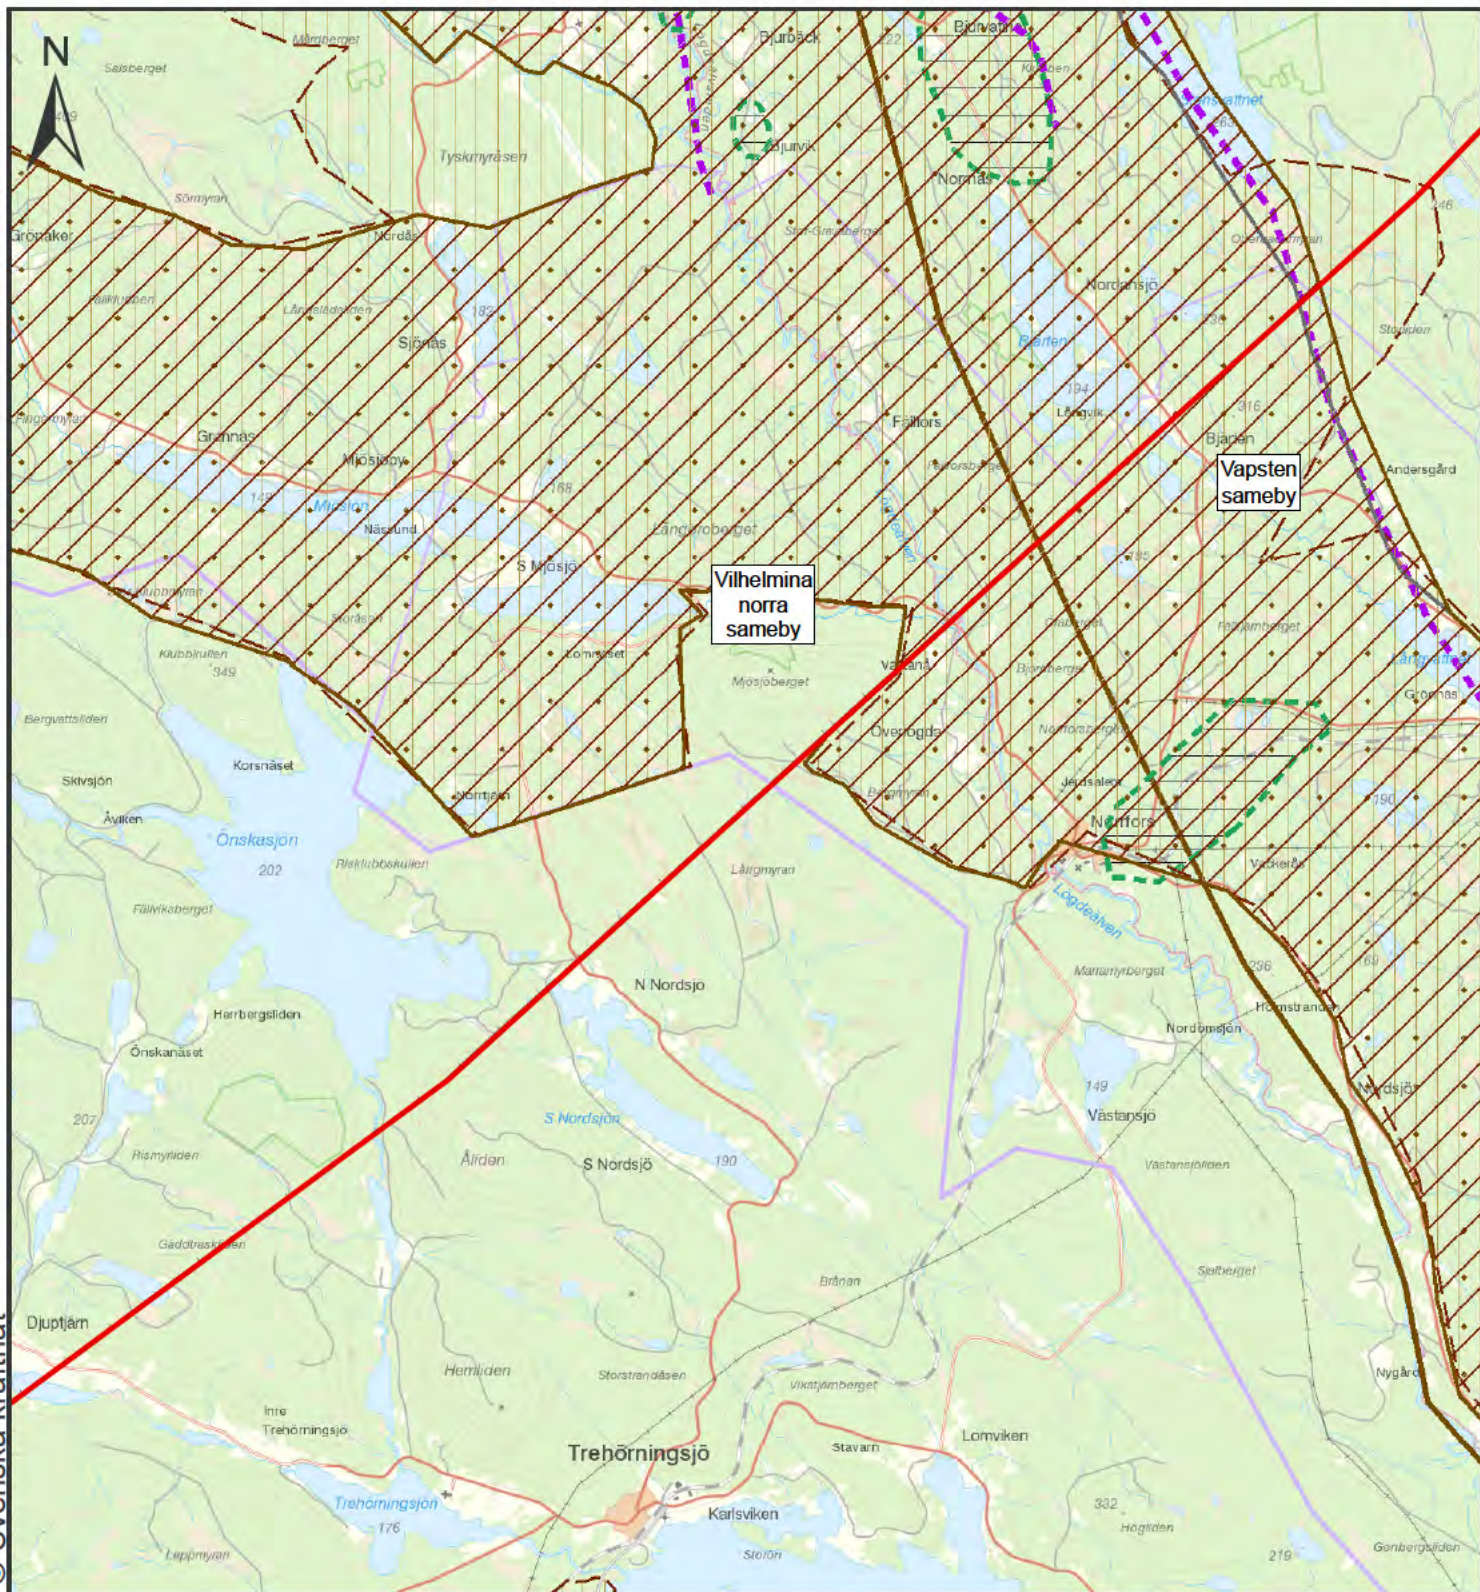

© Svenska kraftnät