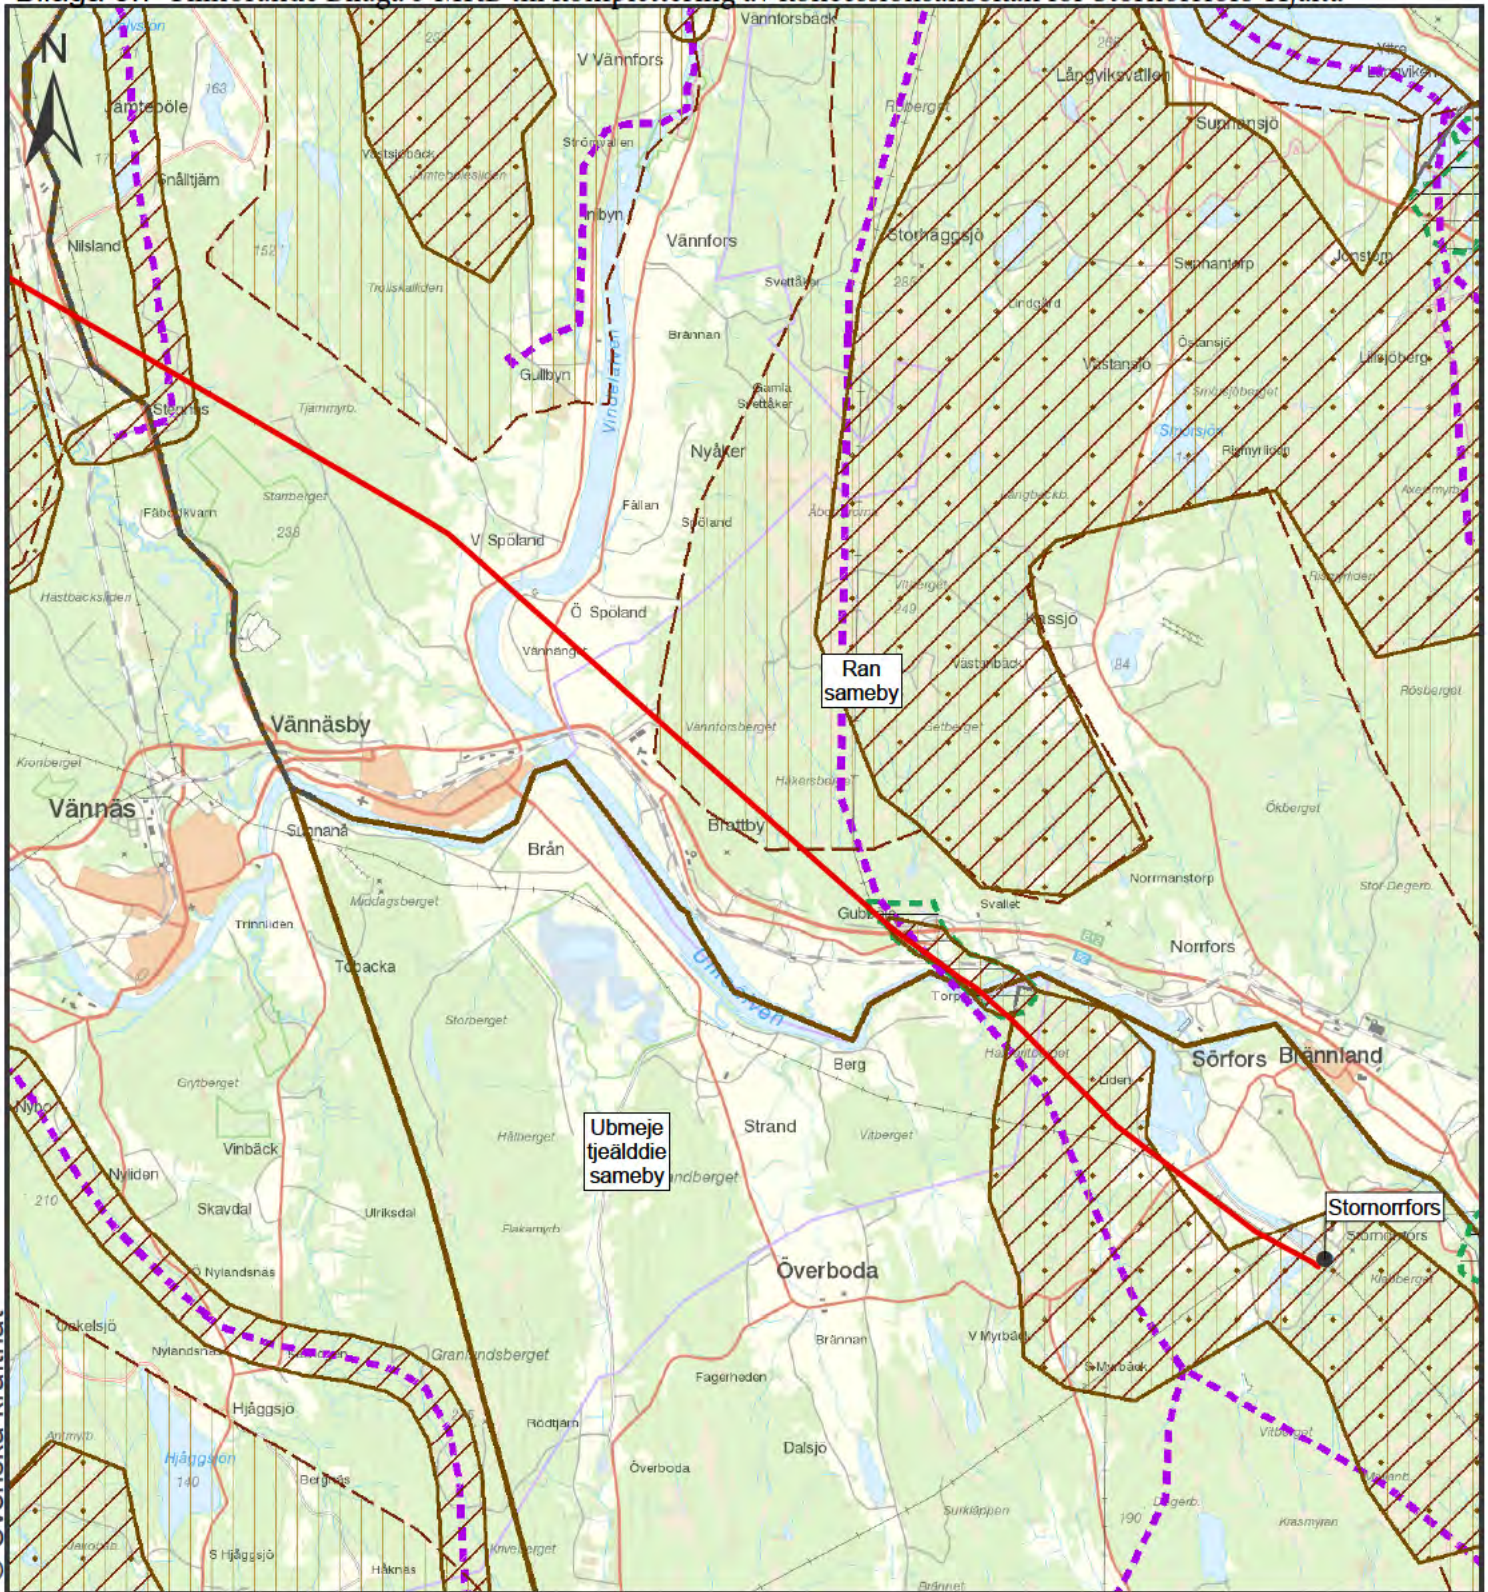

Bilaga 3.7 Tillhörande Bilaga 3 MKB till komplettering av koncessionsansökan för Stornorrfors-Hjälta

© Svenska kraftnät

Teckenförklaring

- Stationer
- Stornorrfors-Hjälta
- ▨ Riksintresse Rennäring
- ▩ Riksintresse Rennäring Kärnomr.
- ▧ Trivselland
- Flyttled
- Svår passage
- Samebygräns
- ▭ Samebyns totala betesomr.

© Svenska kraftnät

Teckenförklaring

- Storrors-Hjalta
- Riksintresse Rennäring
- Riksintresse Rennäring Kärnomr.
- Trivselland
- Flyttled
- Svår passage
- Rastbete
- Samebygräns
- Samebyns totala betesomr.