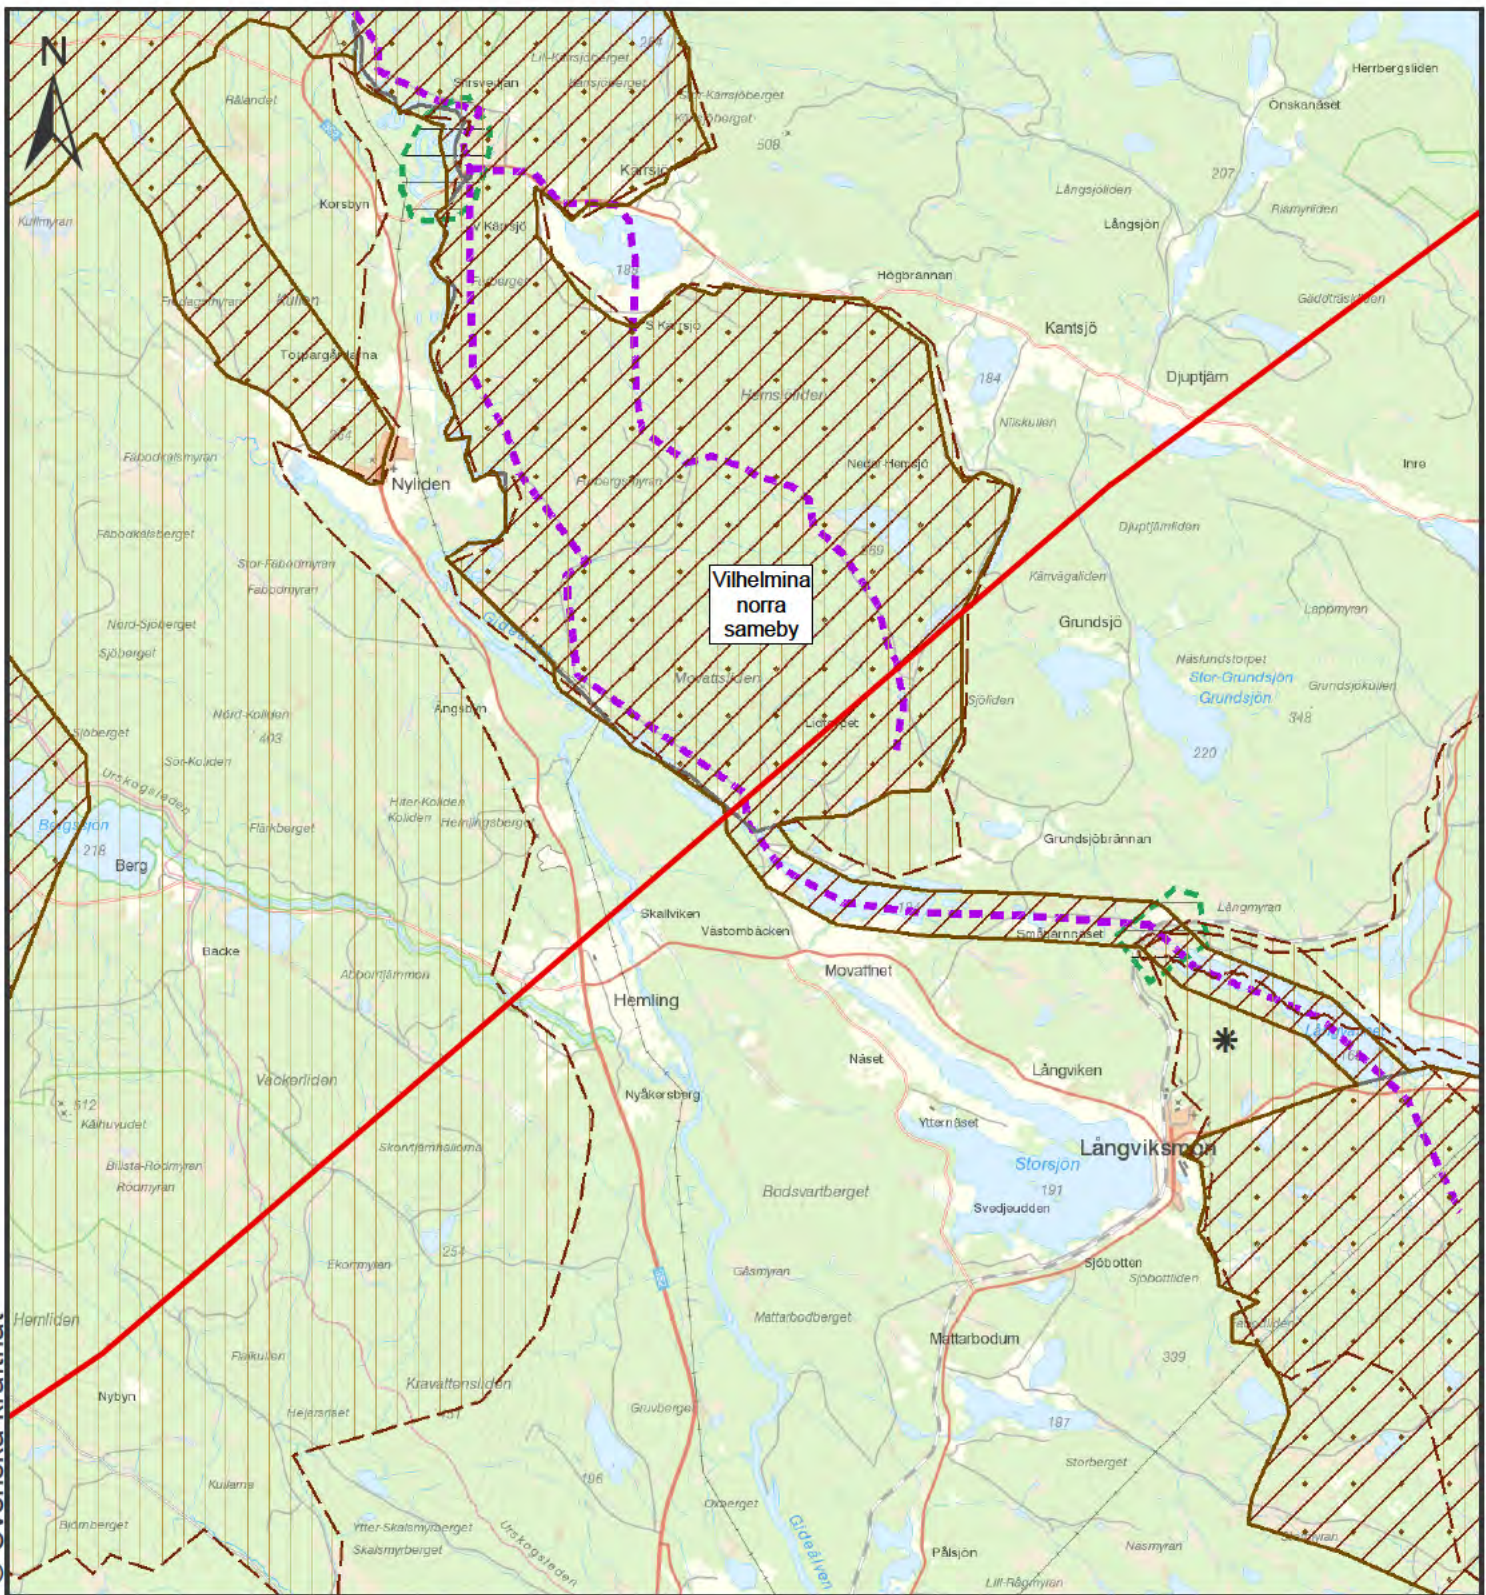

© Svenska kraftnät

Teckenförklaring

-  Stornorrors-Hjalta
-  Riksintresse Rennäring
-  Riksintresse Rennäring Kärnomr.
-  Trivselland
-  Flyttled
-  Svår passage
-  Samebyns totala betesomr.

		SVENSKA Rennäringsintressen	
KRAFTNÄT		Stornorrors-Hjalta	
Bilaga	Skala 1:100 000	Upprättad av 	
Version	Pappersserie A4	Organisation NEKTAB	
Projektnummer 11730109	Kartserie blad 10:4	Datum 2018-11-13	
Arendenummer 184319	Datakällor @Lantmäteriet @Sametinget	Övrig information	
Dokumentnummer			