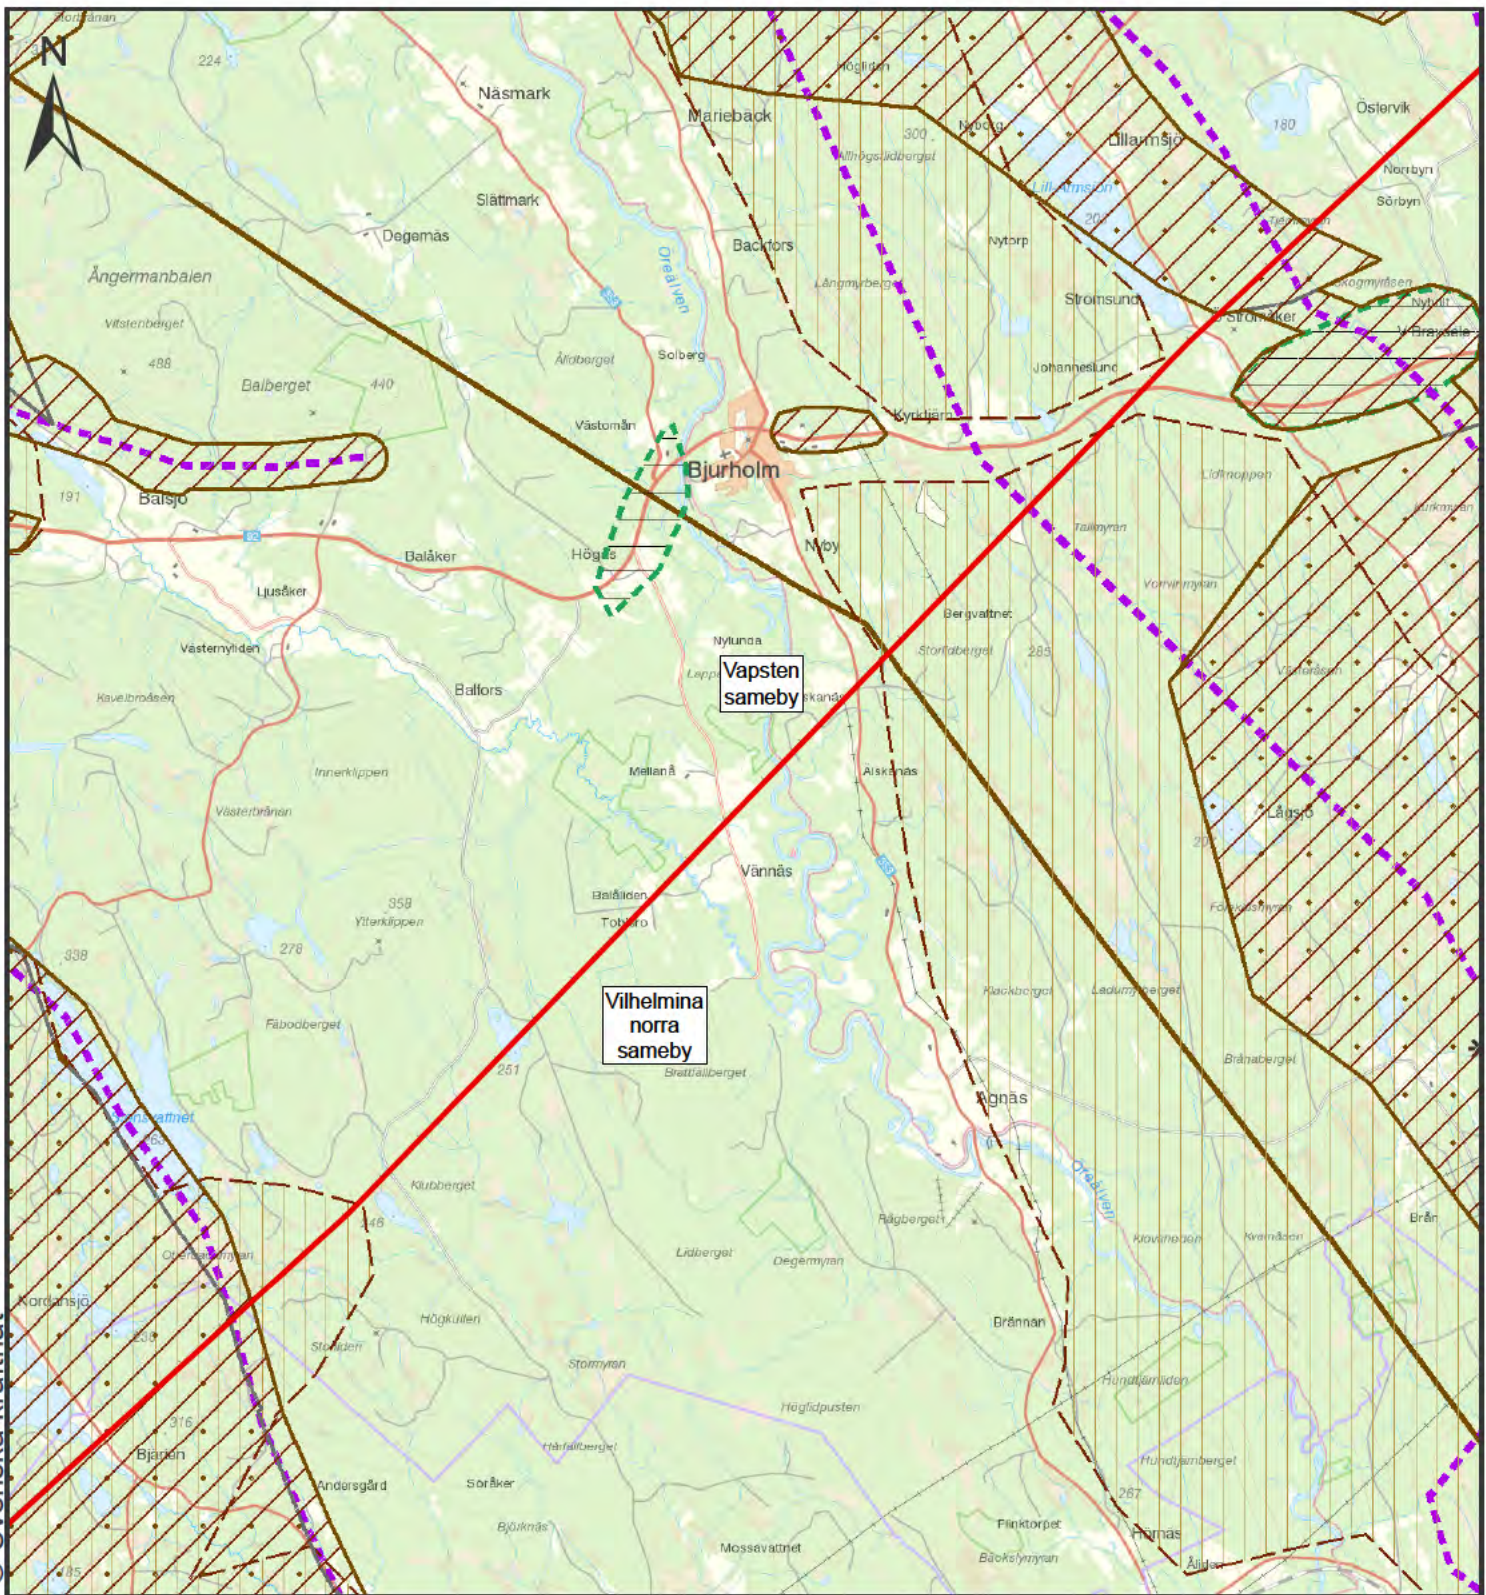

© Svenska kraftnät