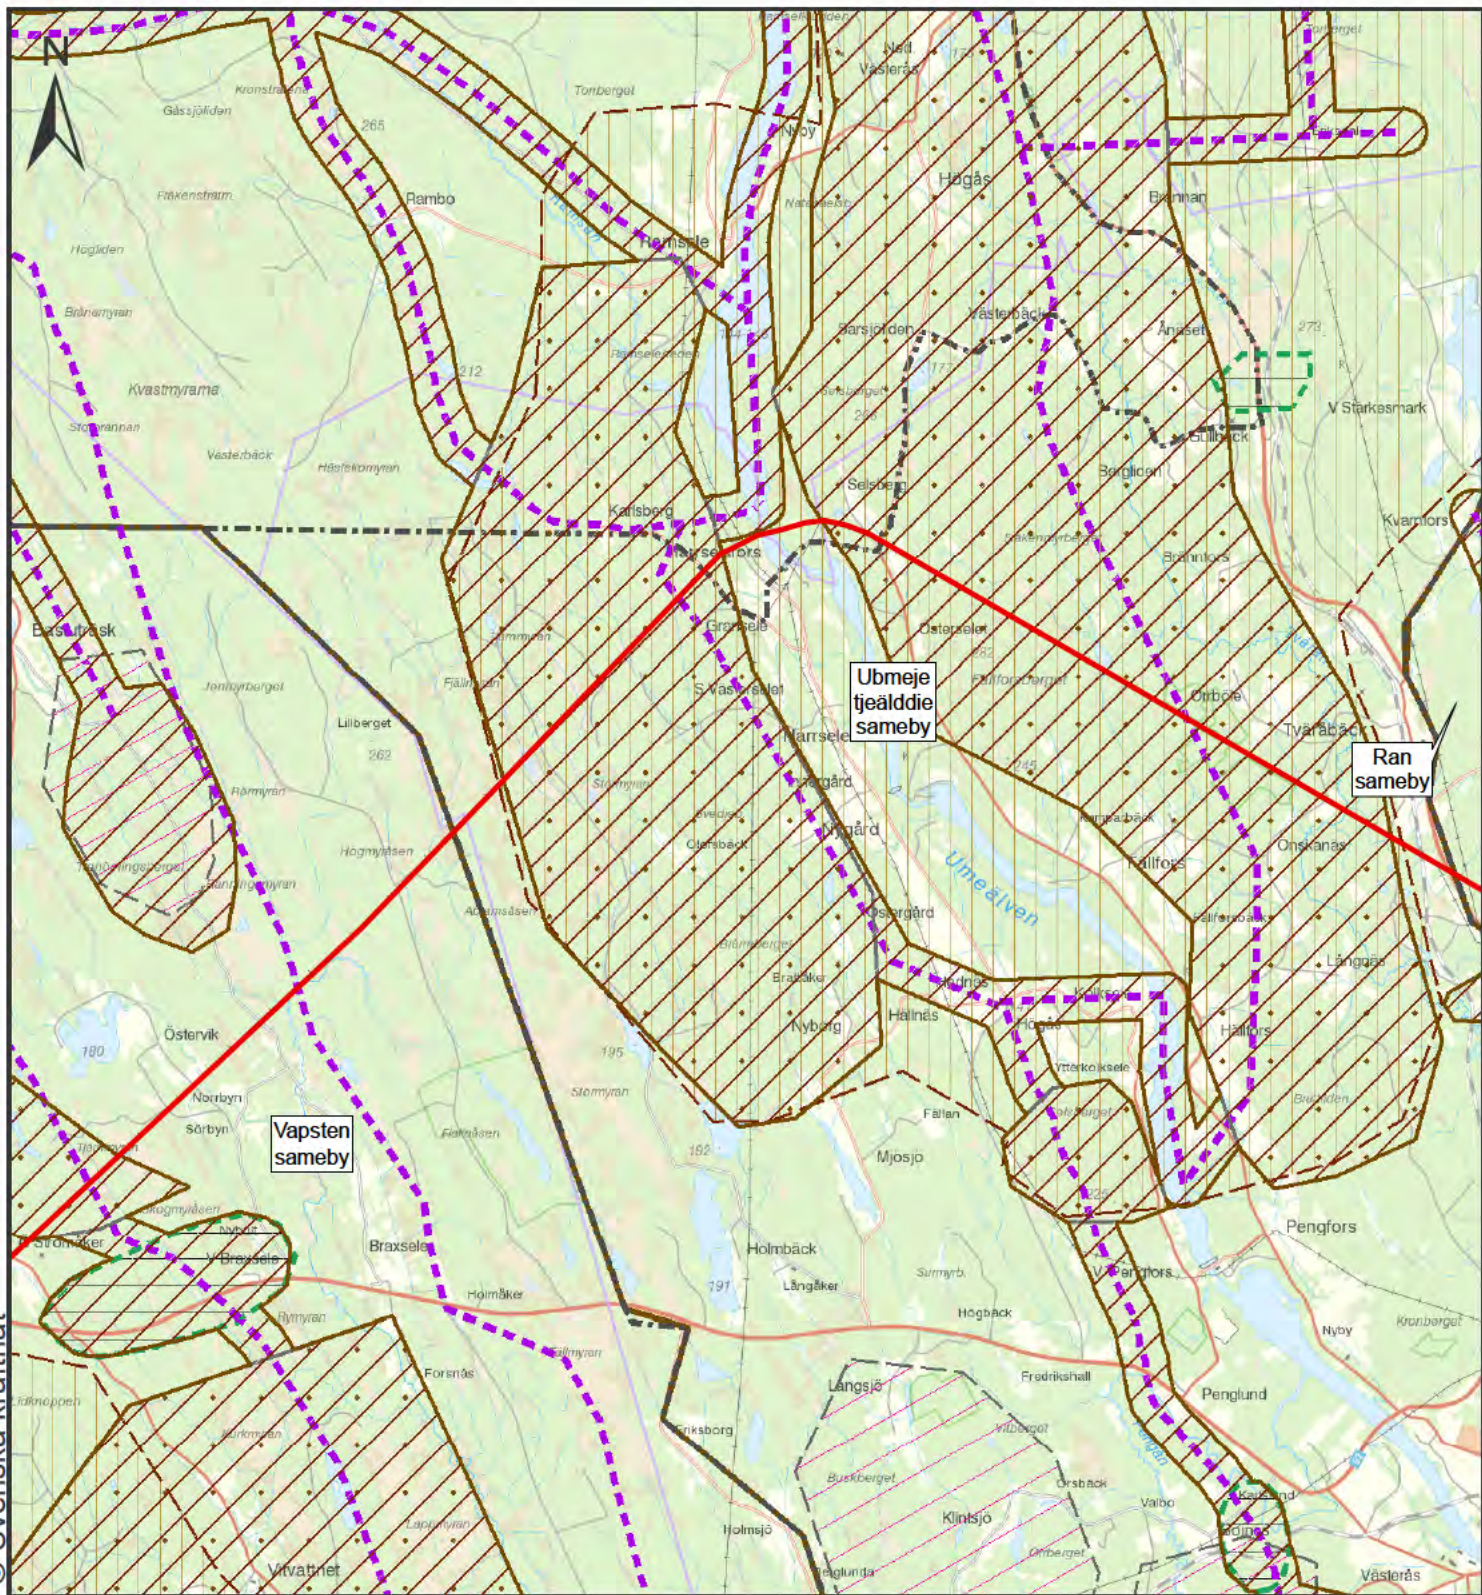

Bilaga 3.7 Tillhörande Bilaga 3 MKB till komplettering av koncessionsansökan för Stornorrfors-Hjälta

© Svenska kraftnät

Teckenförklaring

- Stationer
- Stornorrfors-Hjälta
- ▨ Riksintresse Rennäring
- ▩ Riksintresse Rennäring Kärnomr.
- ▧ Trivselland
- Flyttled
- Svår passage
- Samebygräns
- ▭ Samebyns totala betesomr.

© Svenska kraftnät

Teckenförklaring

- Storrors-Hjalta
- Riksintresse Rennäring
- Riksintresse Rennäring Kärnomr.
- Trivselland
- Flyttled
- Svår passage
- Rastbete
- Samebygräns
- Samebyns totala betesomr.