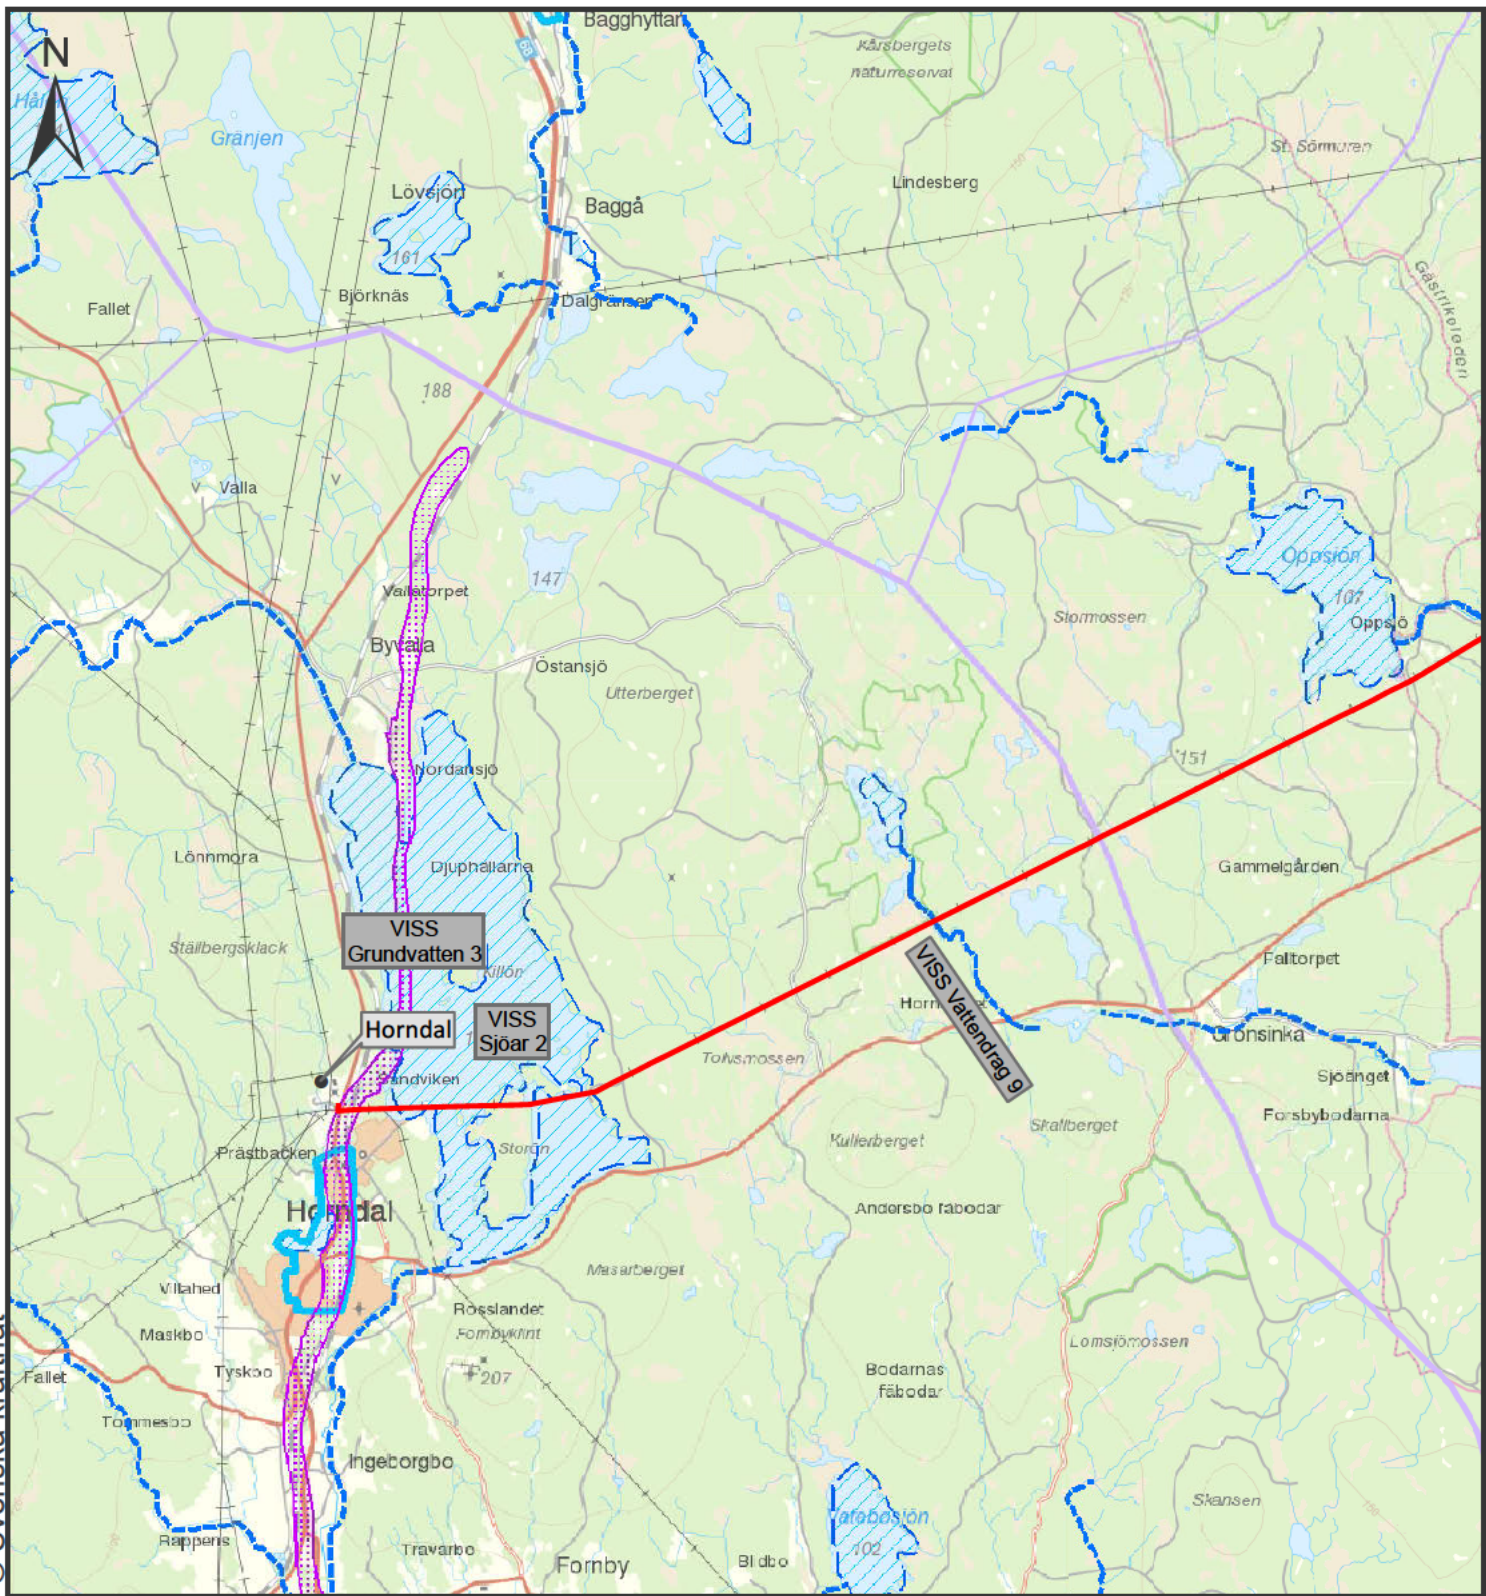

© Svenska kraftnät