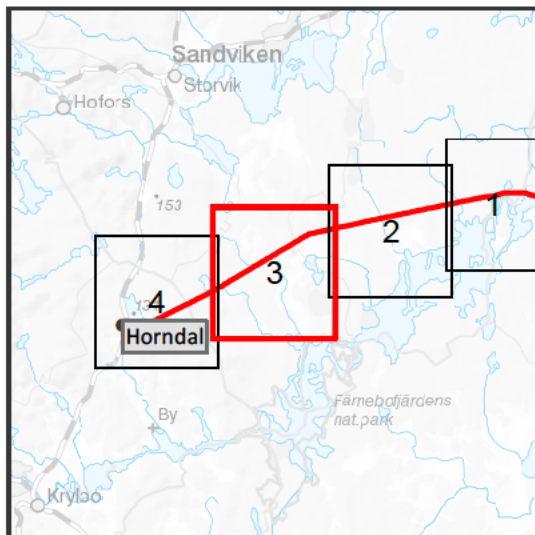

Teckenförklaring

- Horndal-Untra
- Vattenskyddsområde
- VISS vattendrag 2016-2021
- VISS sjöar 2016-2021
- VISS grundvatten 2016-2021

SVENSKA KRAFTNÄT		Detalj-karta Vattenförekomster Untra - Horndal	
		Bilaga 5 Skala 1:75 000 Upprättad av [redacted]	Pappersstorlek A4 Organisation NEKTAB
Version Projektnummer 11730077 Kartserie blad 1:4	Datum 2018-01-05	Övrig information	
Ärendenummer 158672 Dokumentnummer	Databas @Lantmäteriet @Länstyrelsen @VISS