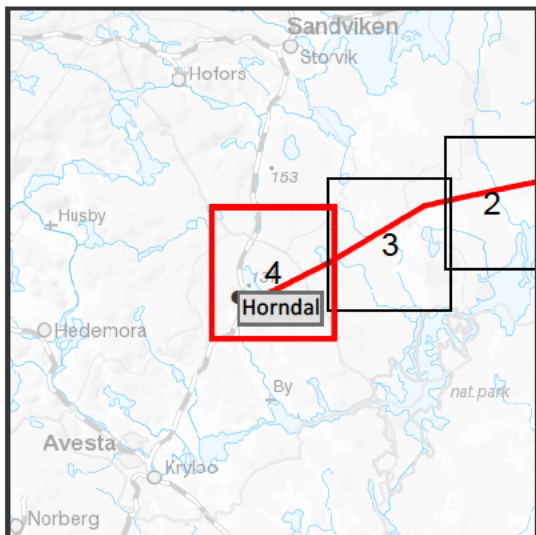

Teckenförklaring

- Horndal-Untre
- Stationer 220-400 kV
- Vattenskyddsområde
- VISS vattendrag 2016-2021
- VISS sjöar 2016-2021
- VISS grundvatten 2016-2021

SVENSKA KRAFTNÄT		Detalj-karta Vattenförekomster Untre - Horndal	
Bilaga	5	Skala	1:75 000
Version		Pappersstorlek	A4
Projektnummer	11730077	Kartserie blad	1:4
Arendenummer	158672	Databas	● Lantmäteriet ● Länsstyrelsen ● VISS
Dokumentnummer		Upprättad av	
		Organisation	NEKTAB
		Datum	2018-01-10
		Övrig information