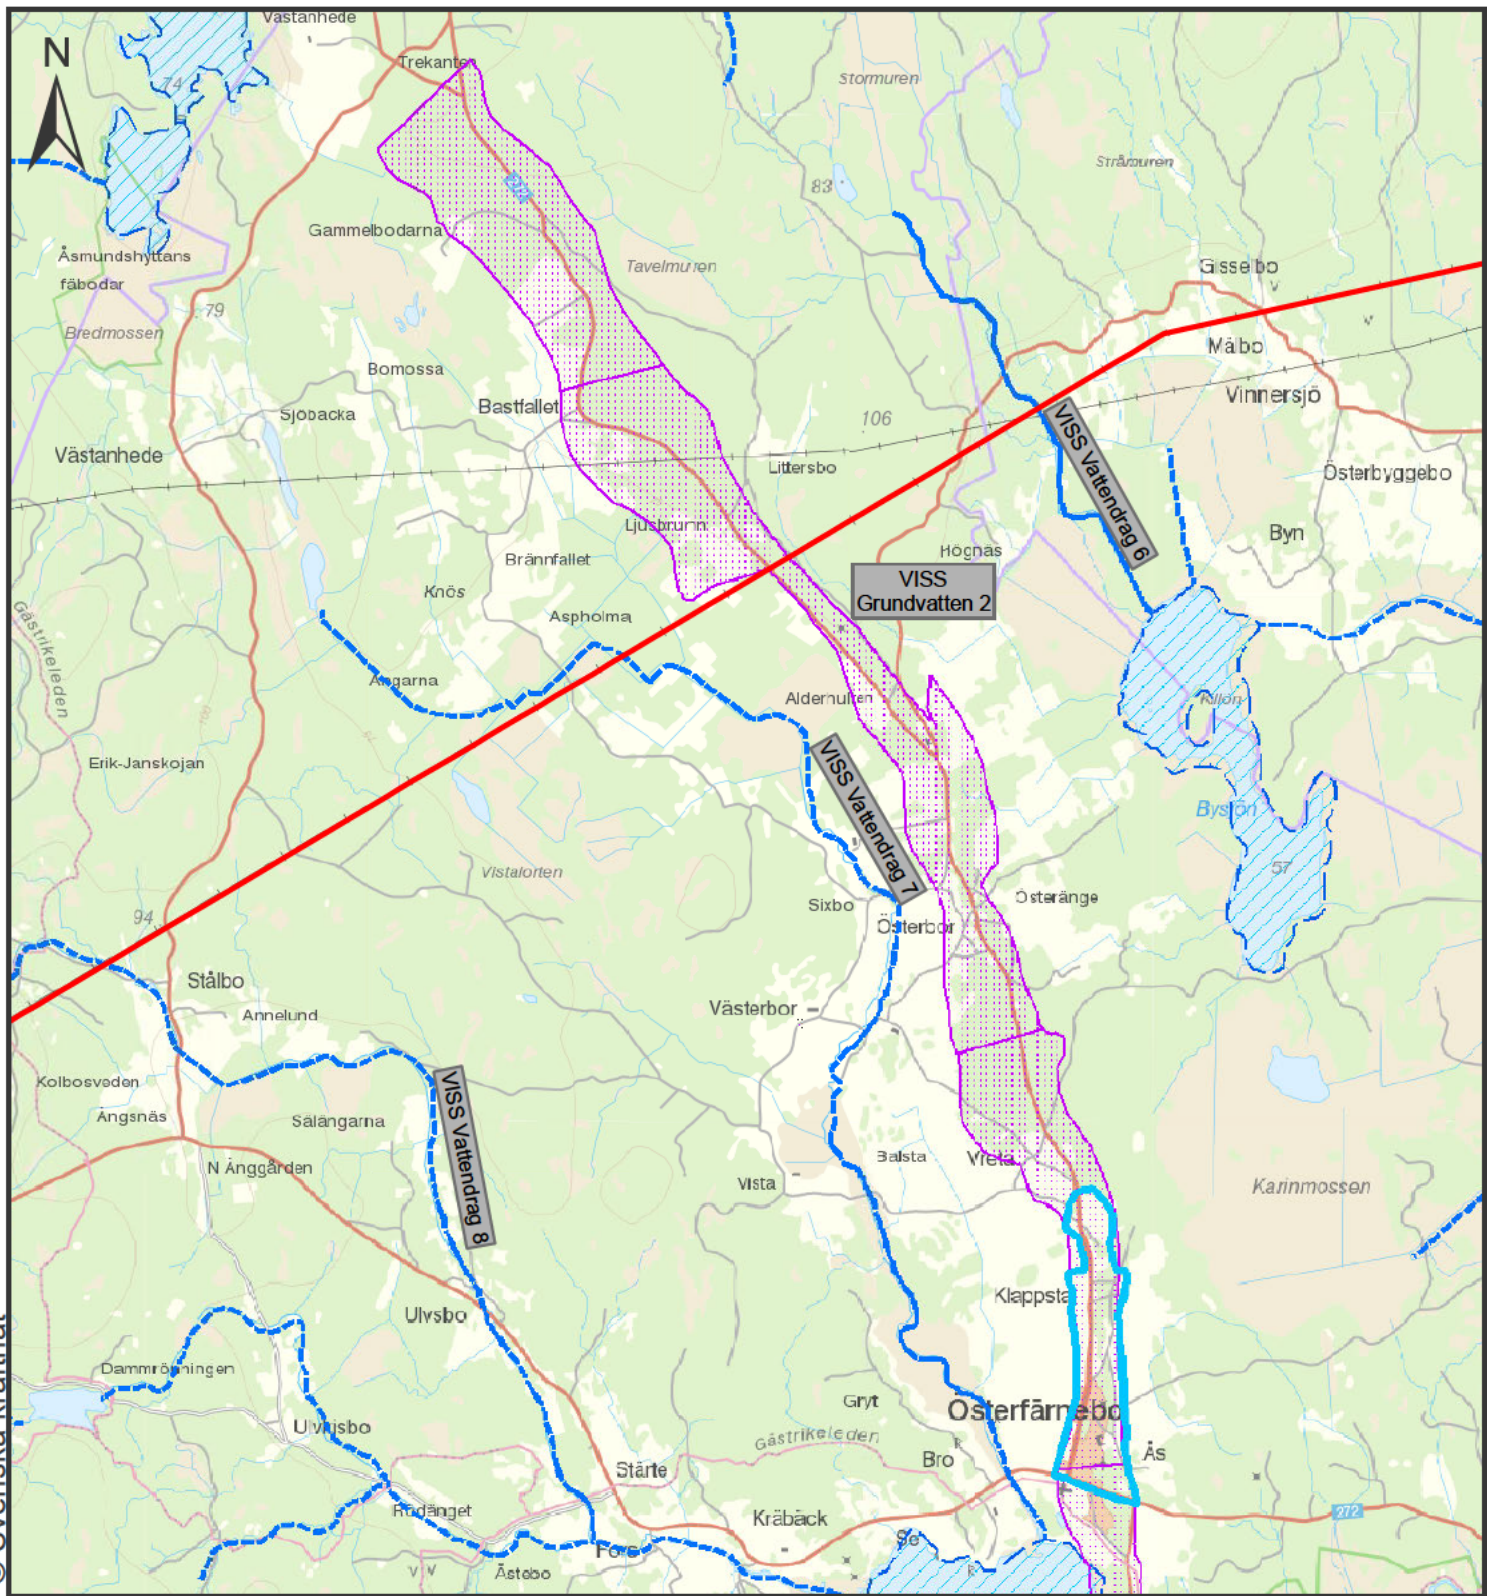

© Svenska kraftnät