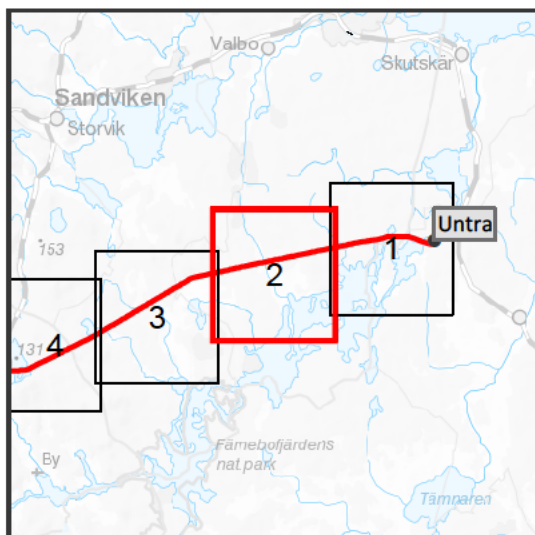

Teckenförklaring

- Horndal-Unttra
- Vattenskyddsområde
- VISS vattendrag 2016-2021
- VISS sjöar 2016-2021
- VISS grundvatten 2016-2021

		SVENSKA KRAFTNÄT		Detaljkarta Vattenförekomster Untra - Horndal	
		Bilaga 5	Skala 1:75 000	Upprättad av [redacted]	
Version	Pappersstorlek A4	Organisation NEKTAB		Datum 2018-01-05	
Projektnummer 11730077	Kartserie blad 1:4	Övrig information			
Ärendenummer 158672	Databas @Lantmäteriet @Länstyrelsen @VISS				
Dokumentnummer